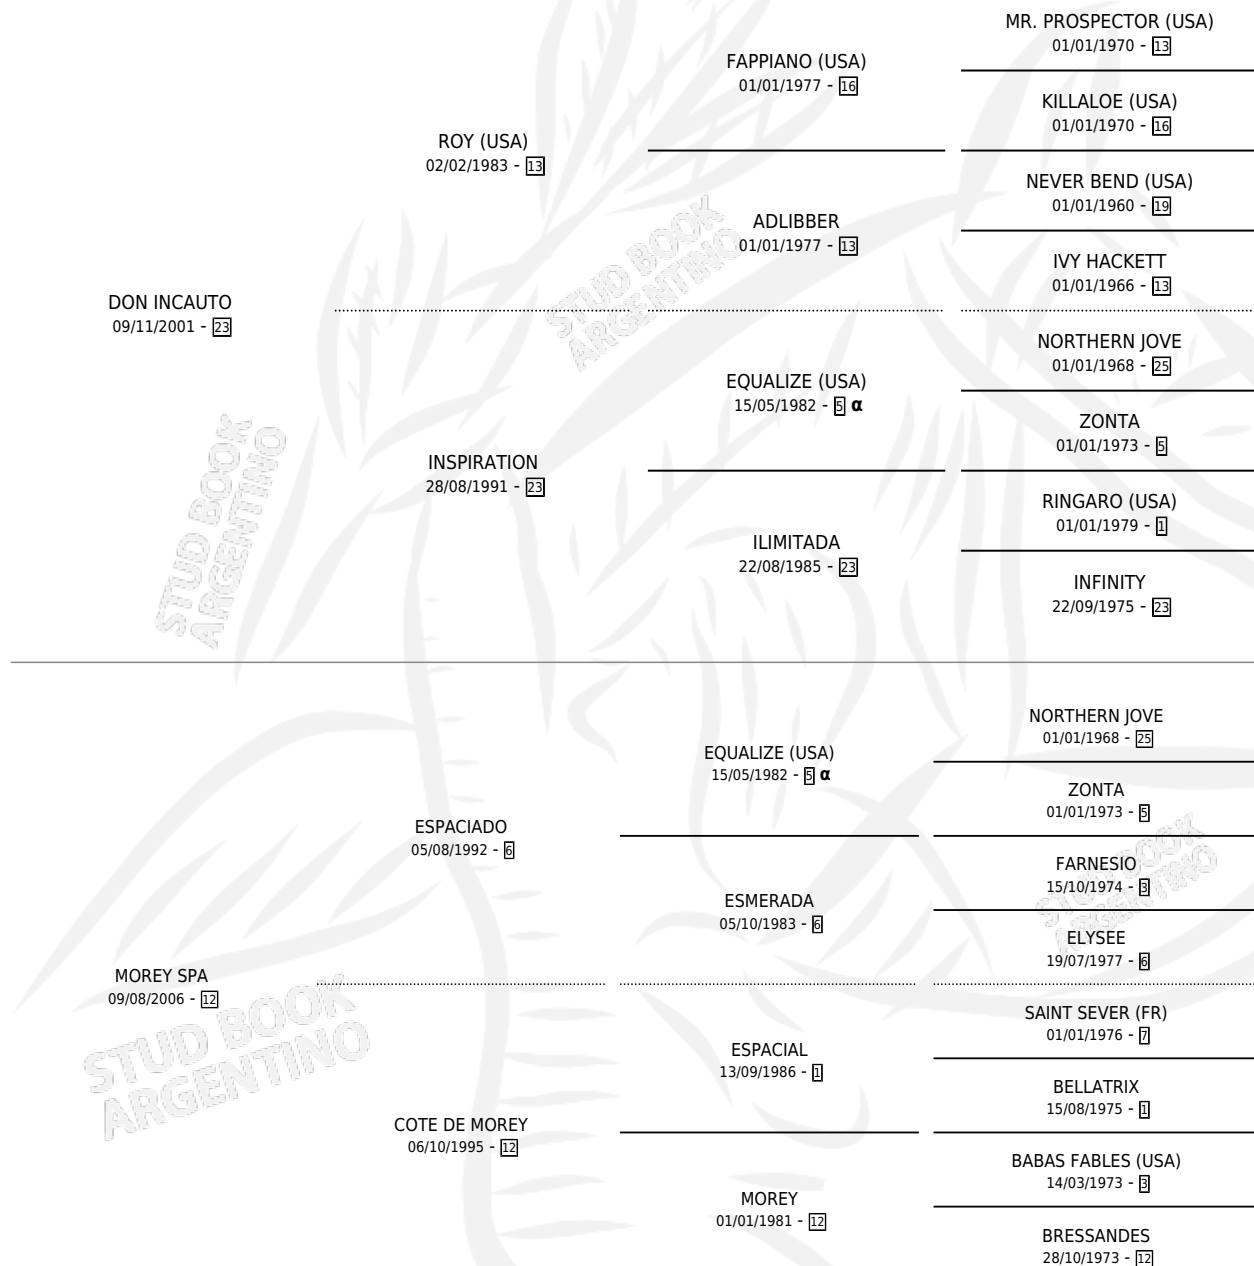

SEÑORA MOREY

por DON INCAUTO y MOREY SPA por ESPACIADO

Argentina · Hembra · Zaino · SP · 24/07/2012
Familia 12-d · Volumen 41

ESTADO

TIPIFICACIÓN SANGUÍNEA	X
TIPIFICACIÓN POR ADN	✓
PASAPORTE	✓
IDENTIFICACIÓN POR MICROCHIP	✓
REPRODUCTOR	X

Lugar de nacimiento: Vadarkblar

Criador: Vadarkblar

PEDIGREE

INBREEDING : α

SEÑORA MOREY

Datos oficiales del Stud Book Argentino

Documento generado el 05/05/2026

studbook.org.ar