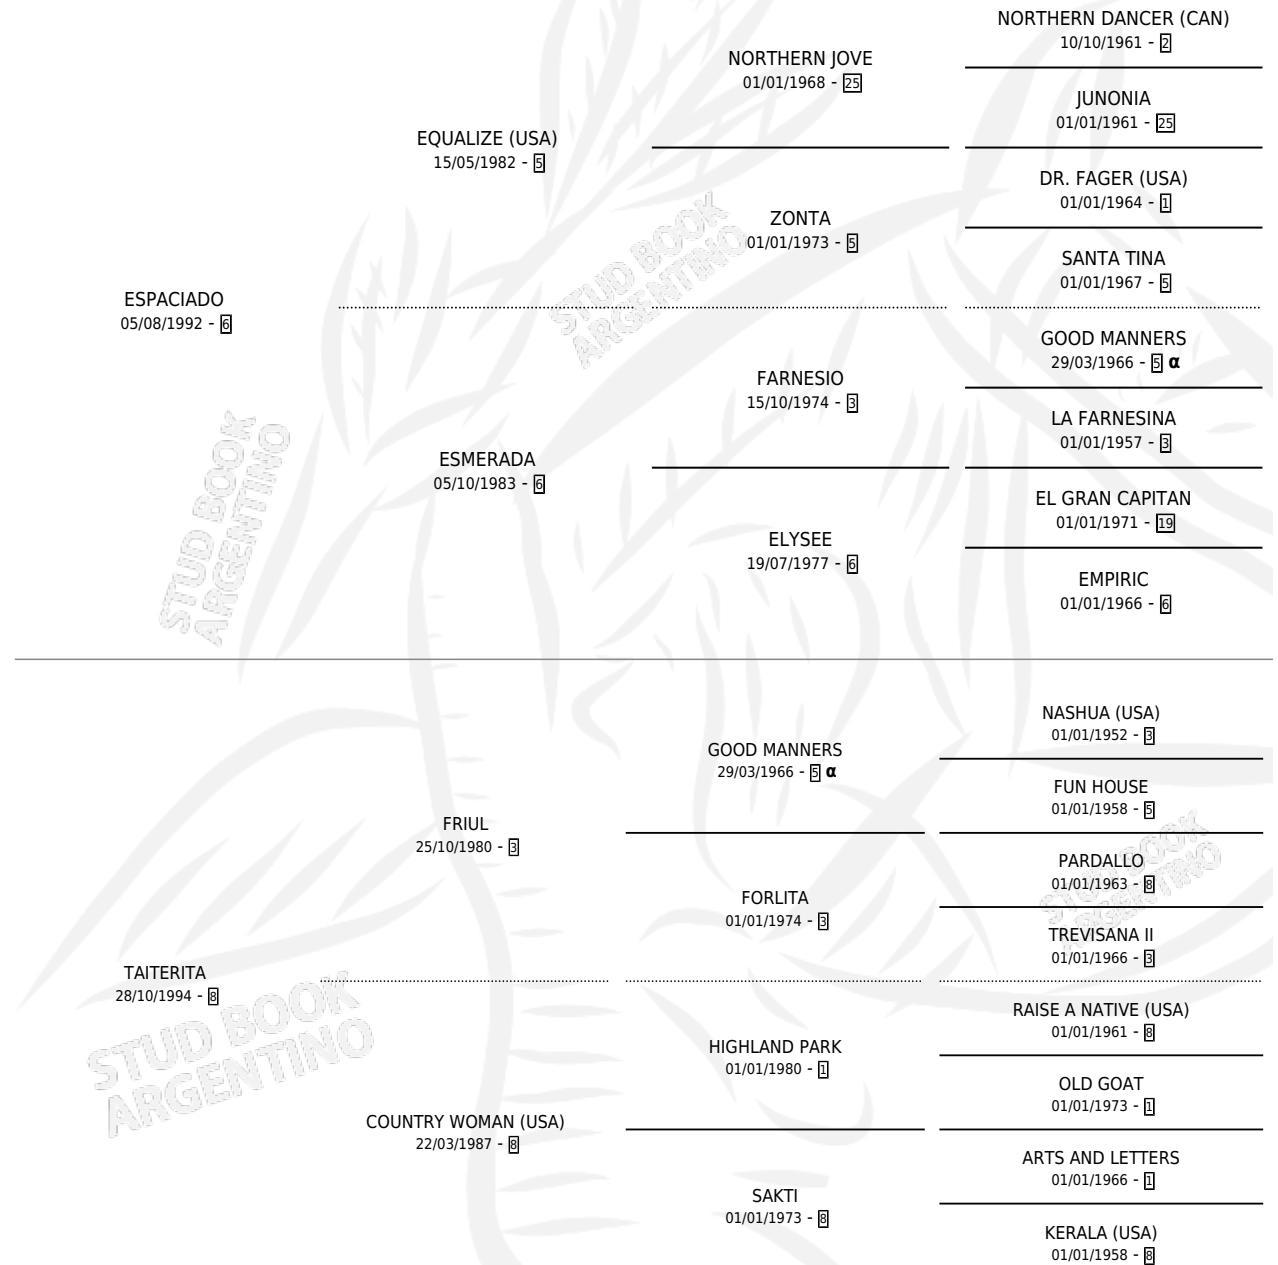

ES EL TAITA

por **ESPACIADO** y **TAITERITA** por **FRIUL**

Argentina · Macho · Alazan · SP · 20/07/2012
Familia 8-h · Volumen 41

ESTADO

| | |
|------------------------------|---|
| TIPIFICACIÓN SANGUÍNEA | X |
| TIPIFICACIÓN POR ADN | X |
| PASAPORTE | X |
| IDENTIFICACIÓN POR MICROCHIP | X |
| REPRODUCTOR | X |

Lugar de nacimiento: Vadarkblar

Criador: Vadarkblar

PEDIGREE

INBREEDING : α

ES EL TAITA

Datos oficiales del Stud Book Argentino

Documento generado el 08/05/2026

studbook.org.ar