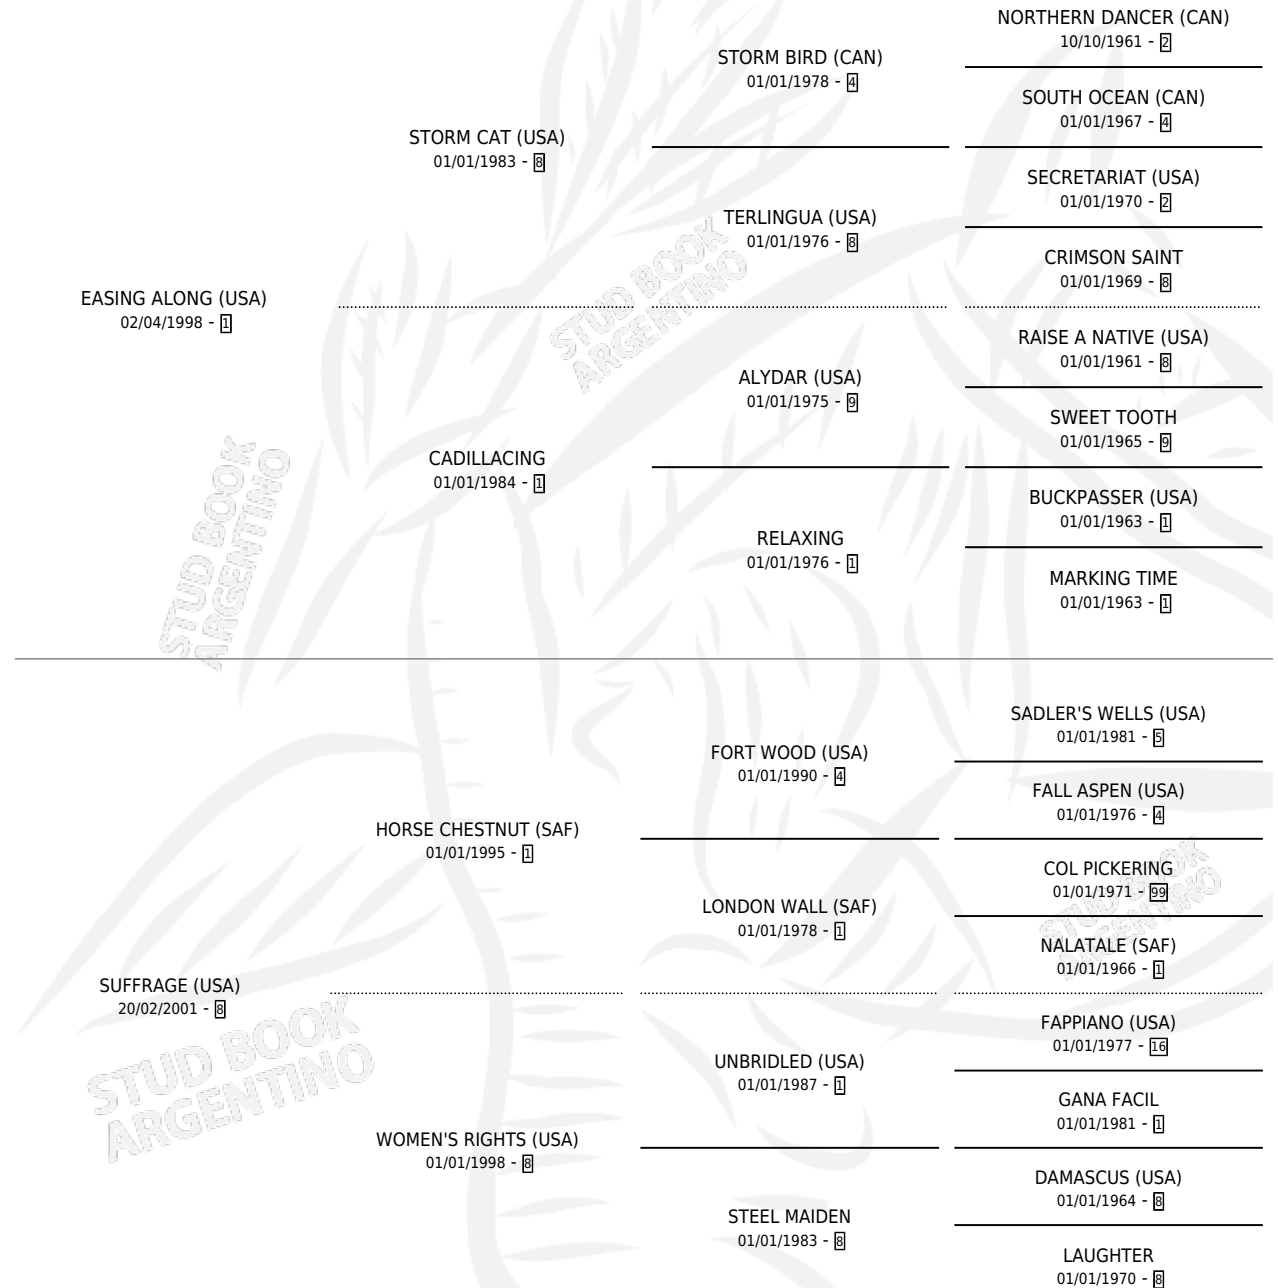

SANTA EMILIANA

por **EASING ALONG (USA)** y **SUFFRAGE (USA)** por **HORSE CHESTNUT (SAF)**

Argentina · Hembra · Zaino · SP · 16/07/2012
Familia 8-c · Volumen 41

ESTADO

TIPIFICACIÓN SANGUÍNEA	X
TIPIFICACIÓN POR ADN	✓
PASAPORTE	✓
IDENTIFICACIÓN POR MICROCHIP	✓
REPRODUCTOR	✓

Lugar de nacimiento: Pozo de Luna

Criador: Haras Cachagua S.A. y Haras Pozo De Luna S.A.

~

HIJOS

	MACHOS	HEMBRAS
8 NACIERON	2	6
5 CORRIERON	1	4
3 GANARON	1	2
1 GANADORES CL	1 GANADORES GR	0 GANADORES G1

PEDIGREE