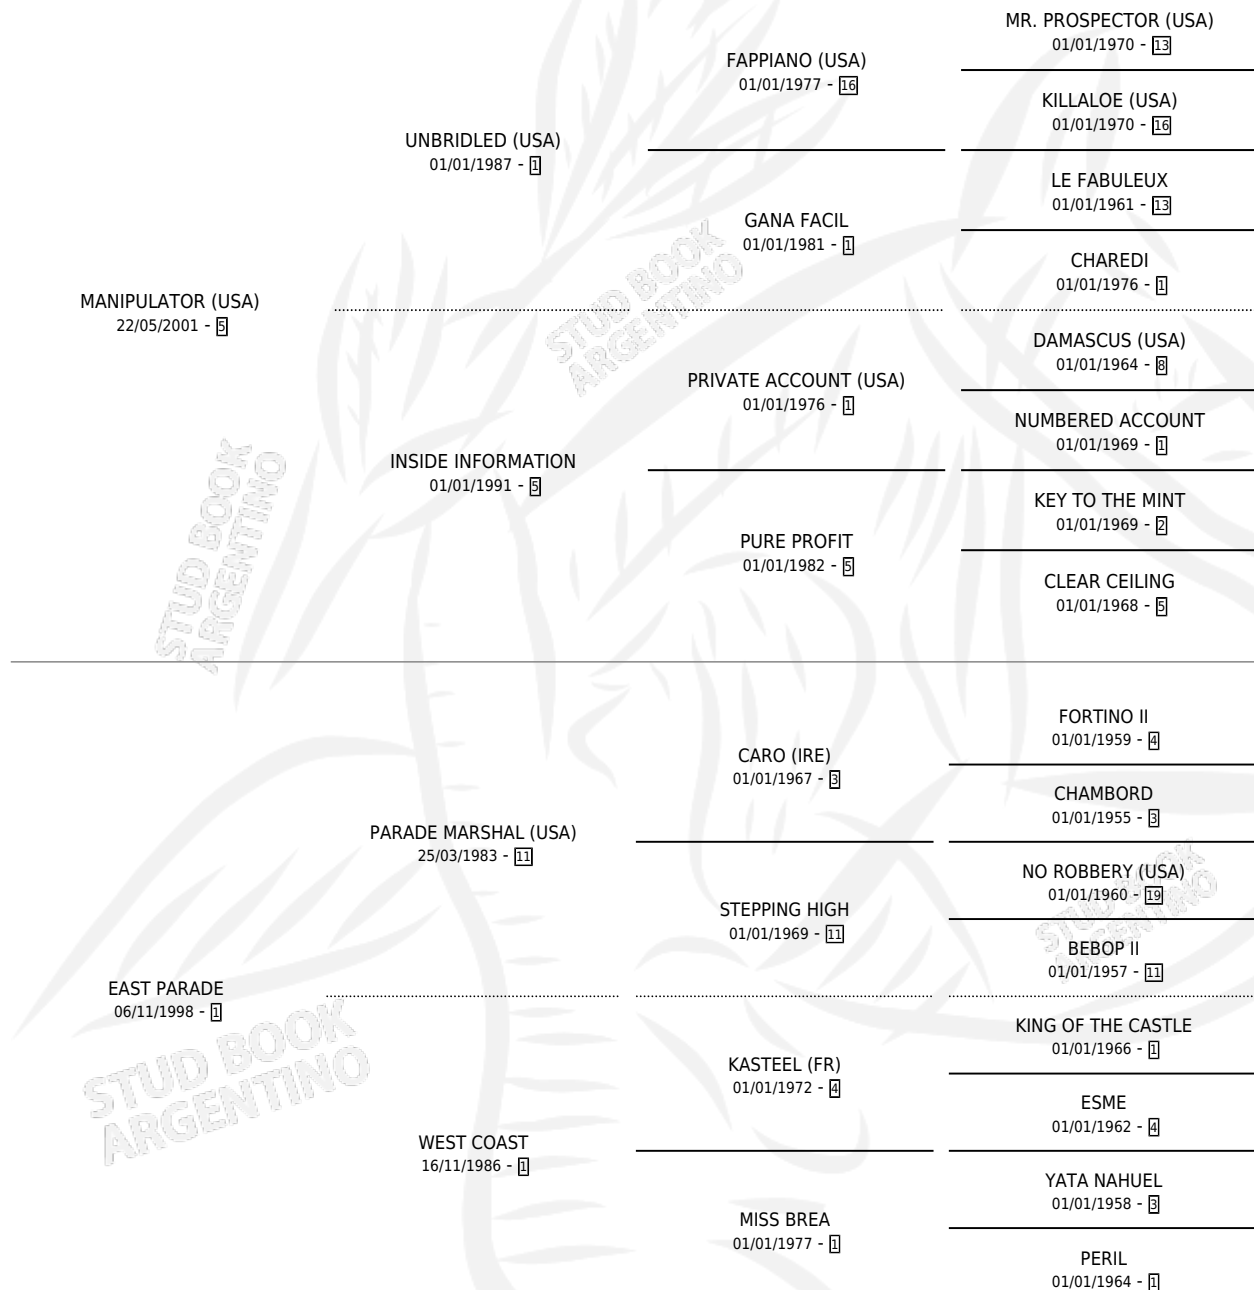

EASTERN MAN

por **MANIPULATOR (USA)** y **EAST PARADE** por **PARADE MARSHAL (USA)**

Argentina · Macho · Zaino · SP · 19/07/2012
Familia 1-o · Volumen 41

ESTADO

TIPIFICACIÓN SANGUÍNEA	X
TIPIFICACIÓN POR ADN	✓
PASAPORTE	✓
IDENTIFICACIÓN POR MICROCHIP	✓
REPRODUCTOR	X

Lugar de nacimiento: El Tala
Criador: El Tala

PEDIGREE

CAMPAÑA

Solo carreras oficiales de Argentina

POR EDAD

EDAD	CC	1°	2°	3°	4°	5°	NP	CLC	CLG	CLCG1	CLGG1	IMPORTE	GANANCIA / CC
3 AÑOS	1	0	0	0	0	0	1	0	0	0	0	\$0	\$0
4 AÑOS	2	0	0	0	0	0	2	0	0	0	0	\$0	\$0
TOTALES	3	0	0	0	0	0	3	0	0	0	0	\$0	\$0
%		0.0%	0.0%	0.0%	0.0%	0.0%	100%	0.0%	0.0%	0.0%	0.0%		