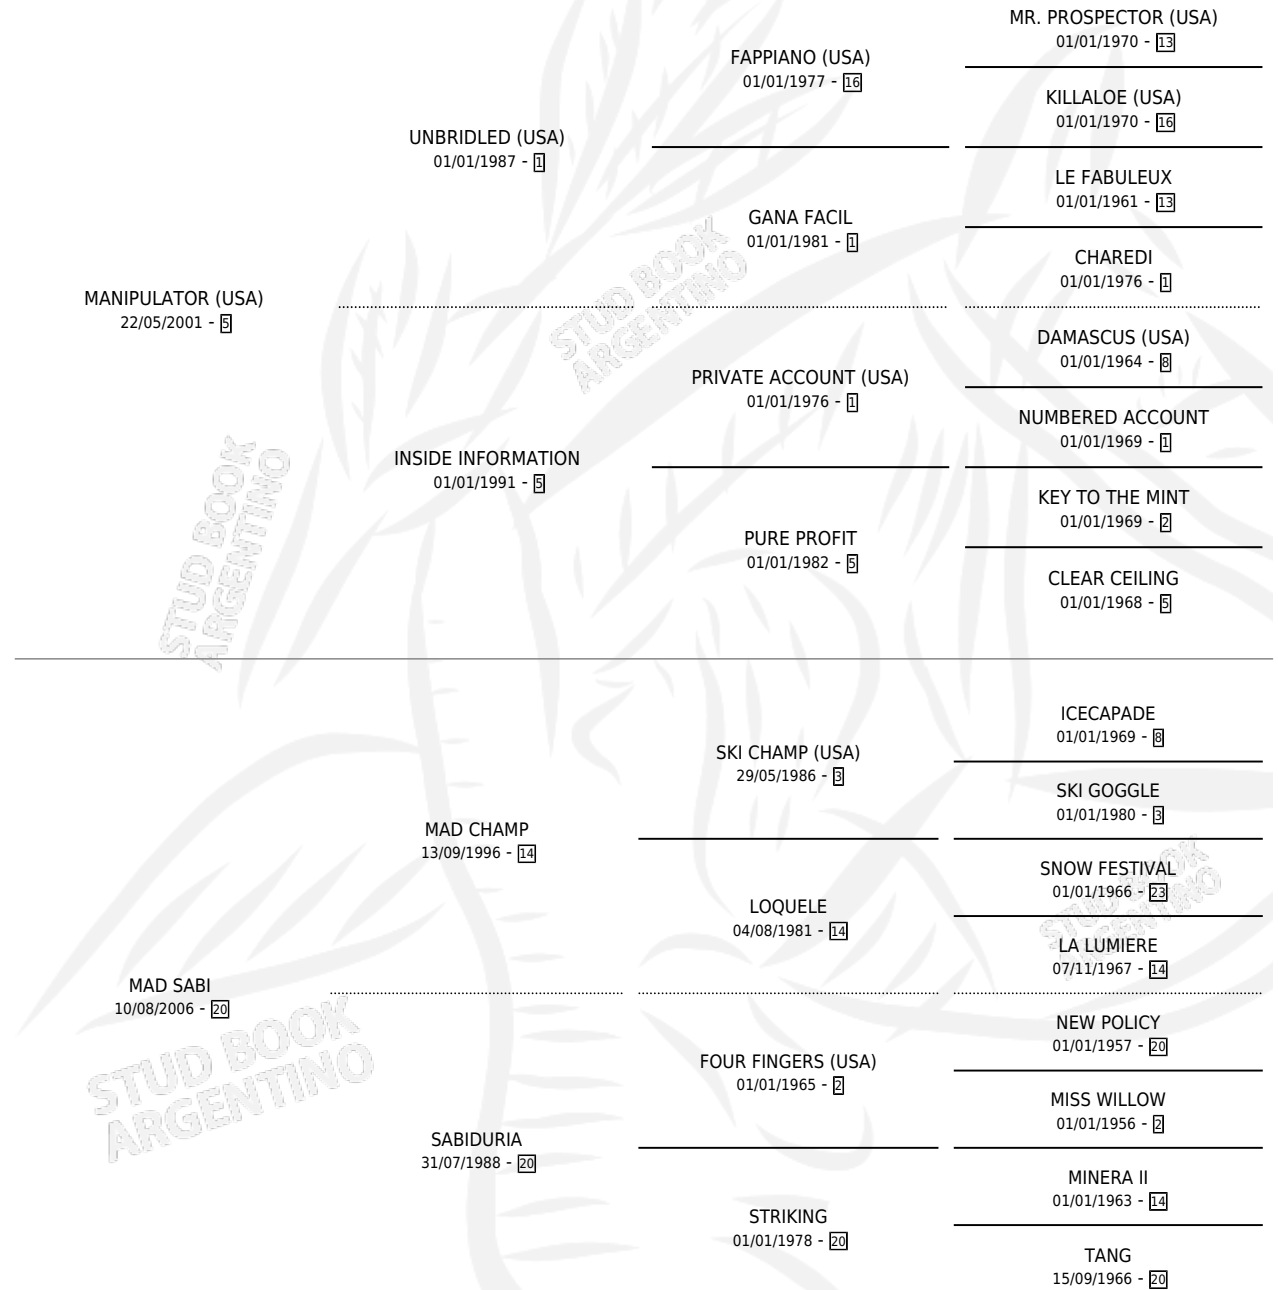

SABIO MAN

por **MANIPULATOR (USA)** y **MAD SABI** por **MAD CHAMP**

Argentina · Macho · Zaino · SP · 28/07/2012
Familia 20-a · Volumen 41

ESTADO

TIPIFICACIÓN SANGUÍNEA	X
TIPIFICACIÓN POR ADN	✓
PASAPORTE	✓
IDENTIFICACIÓN POR MICROCHIP	✓
REPRODUCTOR	X

Lugar de nacimiento: El Tala

Criador: El Tala

PEDIGREE

CAMPAÑA

Solo carreras oficiales de Argentina

POR EDAD

EDAD	CC	1°	2°	3°	4°	5°	NP	CLC	CLG	CLCG1	CLGG1	IMPORTE	GANANCIA / CC
2 AÑOS	1	0	0	0	0	0	1	0	0	0	0	\$0	\$0
3 AÑOS	3	0	0	0	0	0	3	0	0	0	0	\$0	\$0
4 AÑOS	1	0	0	0	0	0	1	0	0	0	0	\$0	\$0
5 AÑOS	3	0	0	0	0	1	2	0	0	0	0	\$3,700	\$1,233
TOTALES	8	0	0	0	0	1	7	0	0	0	0	\$3,700	\$463
%		0.0%	0.0%	0.0%	0.0%	12.5%	87.5%	0.0%	0.0%	0.0%	0.0%		