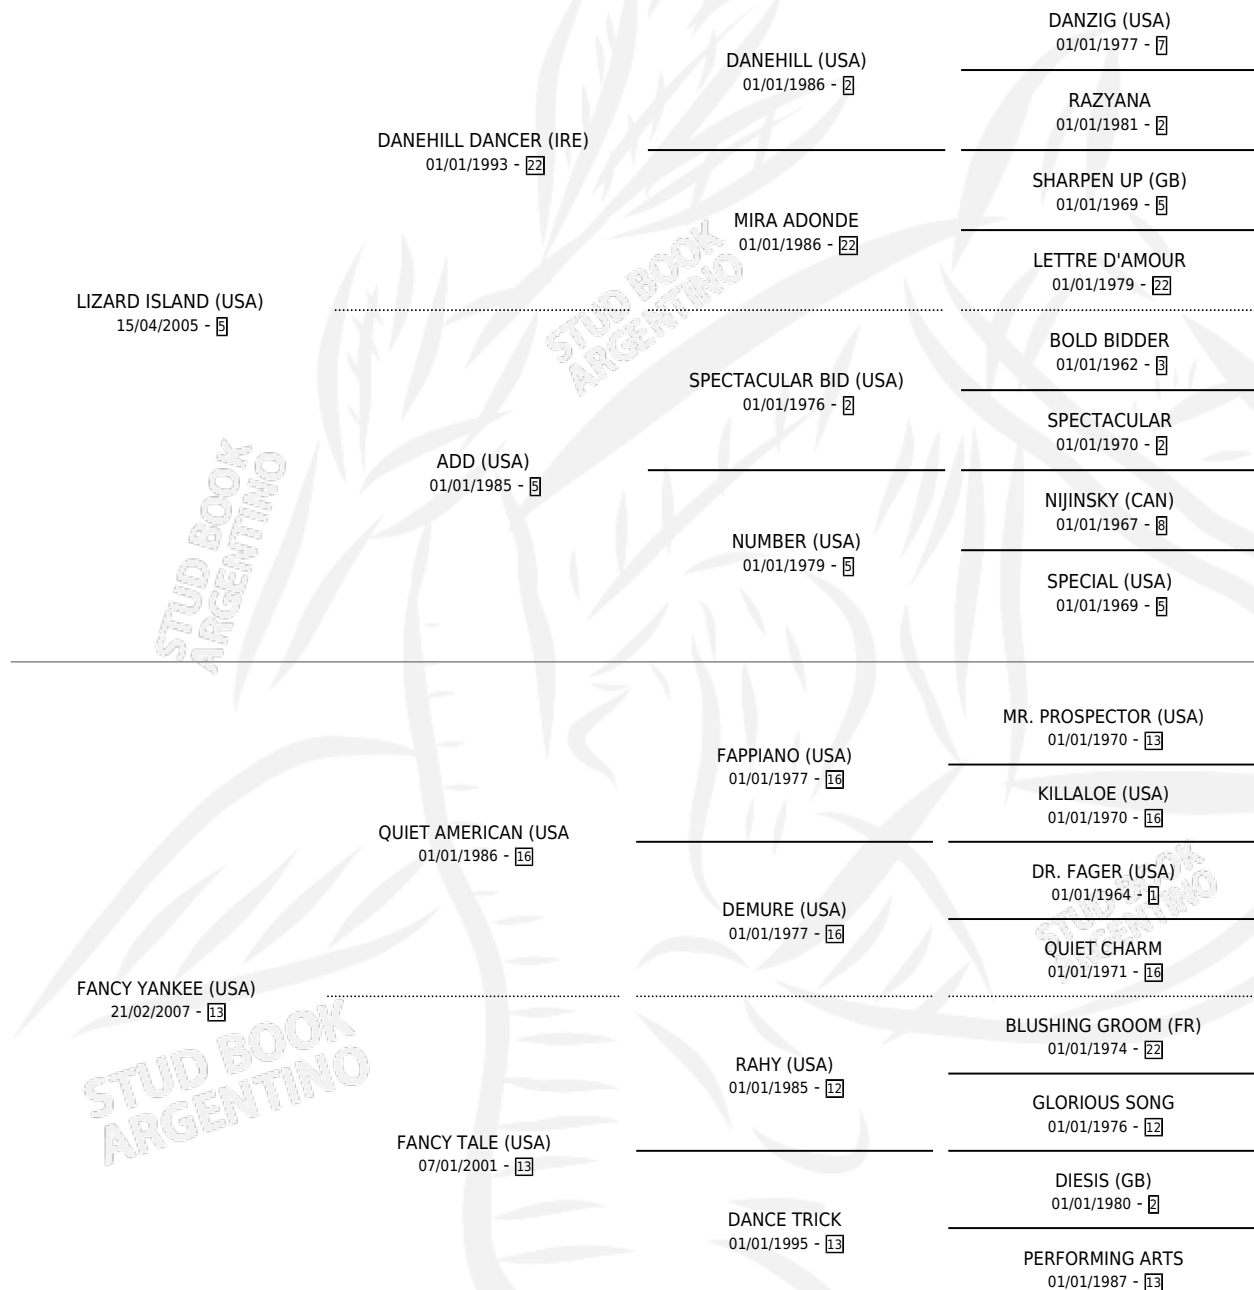

FLUJO DE IDEAS

por LIZARD ISLAND (USA) y FANCY YANKEE (USA) por
QUIET AMERICAN (USA)

Argentina · Macho · Zaino · SP · 31/07/2012
Familia 13-e · Volumen 41

ESTADO

TIPIFICACIÓN SANGUÍNEA	X
TIPIFICACIÓN POR ADN	✓
PASAPORTE	✓
IDENTIFICACIÓN POR MICROCHIP	✓
REPRODUCTOR	X

Lugar de nacimiento: La Pasion
Criador: La Pasion

PEDIGREE

CAMPAÑA

Solo carreras oficiales de Argentina

POR EDAD

EDAD	CC	1°	2°	3°	4°	5°	NP	CLC	CLG	CLCG1	CLGG1	IMPORTE	GANANCIA / CC
3 AÑOS	3	0	0	0	0	2	1	0	0	0	0	\$9,504	\$3,168
4 AÑOS	8	1	4	1	1	1	0	0	0	0	0	\$136,050	\$17,006
TOTALES	11	1	4	1	1	3	1	0	0	0	0	\$145,554	\$13,232
%		9.1%	36.4%	9.1%	9.1%	27.3%	9.1%	0.0%	0.0%	0.0%	0.0%		