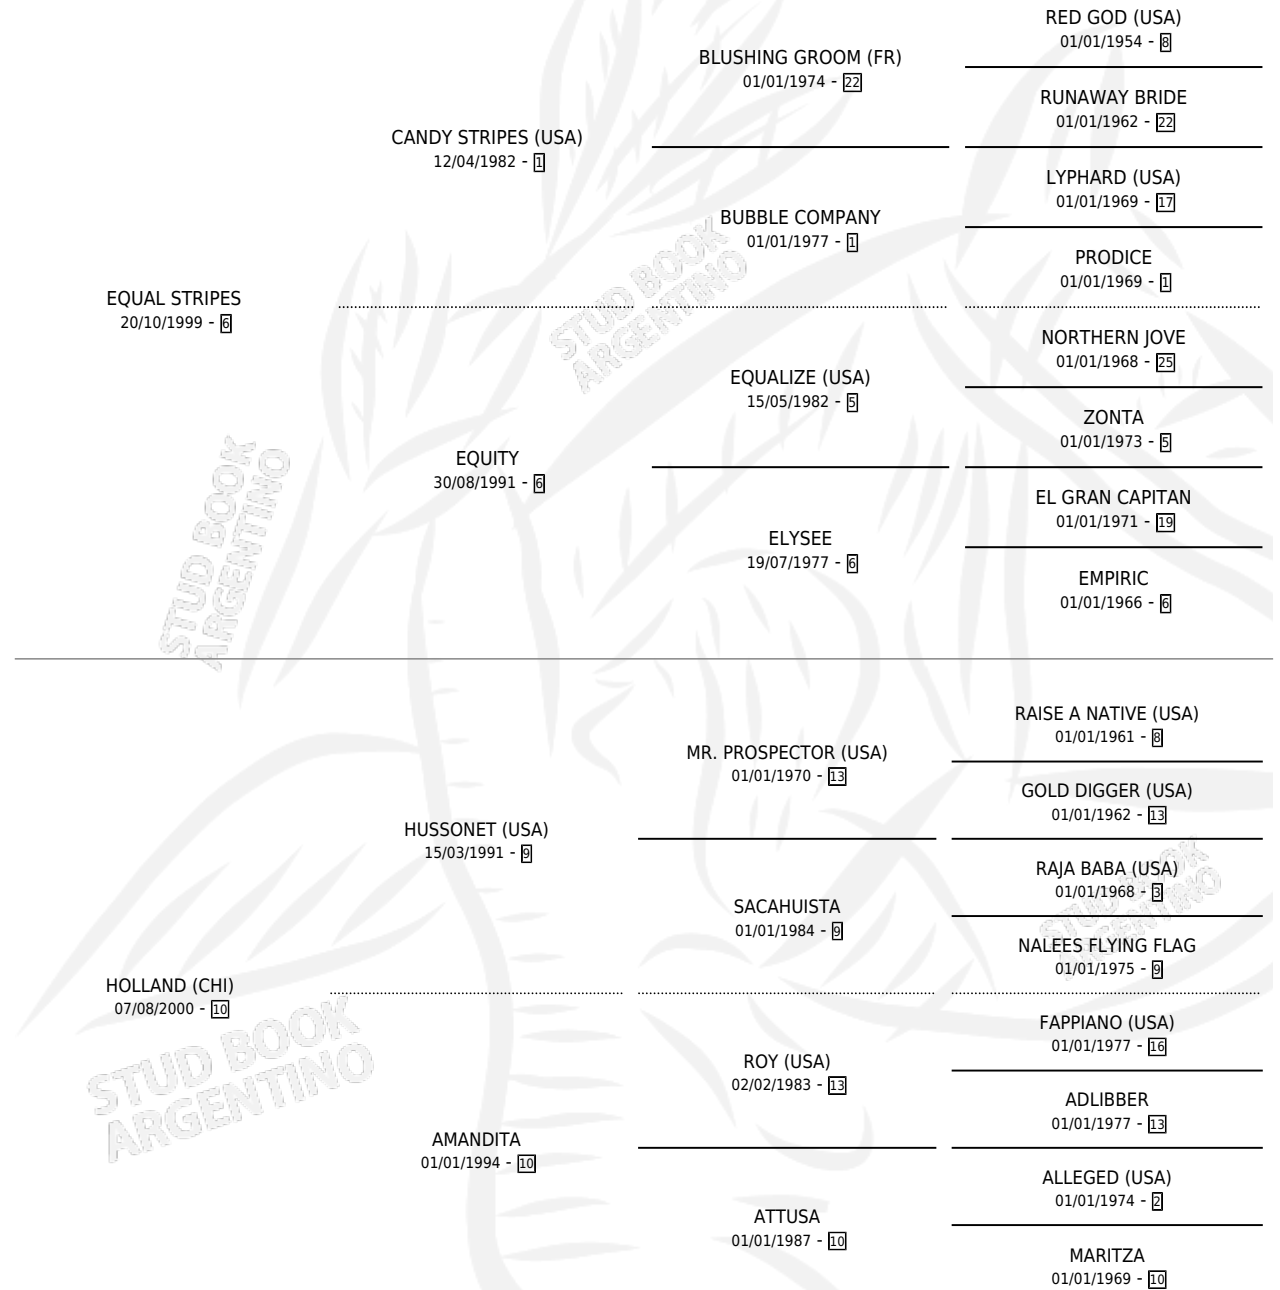

HESS

por **EQUAL STRIPES** y **HOLLAND (CHI)** por **HUSSONET (USA)**

Argentina · Hembra · Zaino · SP · 29/07/2012
Familia 10-d · Volumen 41

ESTADO

TIPIFICACIÓN SANGUÍNEA	X
TIPIFICACIÓN POR ADN	X
PASAPORTE	X
IDENTIFICACIÓN POR MICROCHIP	X
REPRODUCTOR	X

Lugar de nacimiento: Pozo de Luna

Criador: Haras Cachagua S.A. y Haras Pozo De Luna S.A.

PEDIGREE

HESS

Datos oficiales del Stud Book Argentino

Documento generado el 09/05/2026

studbook.org.ar