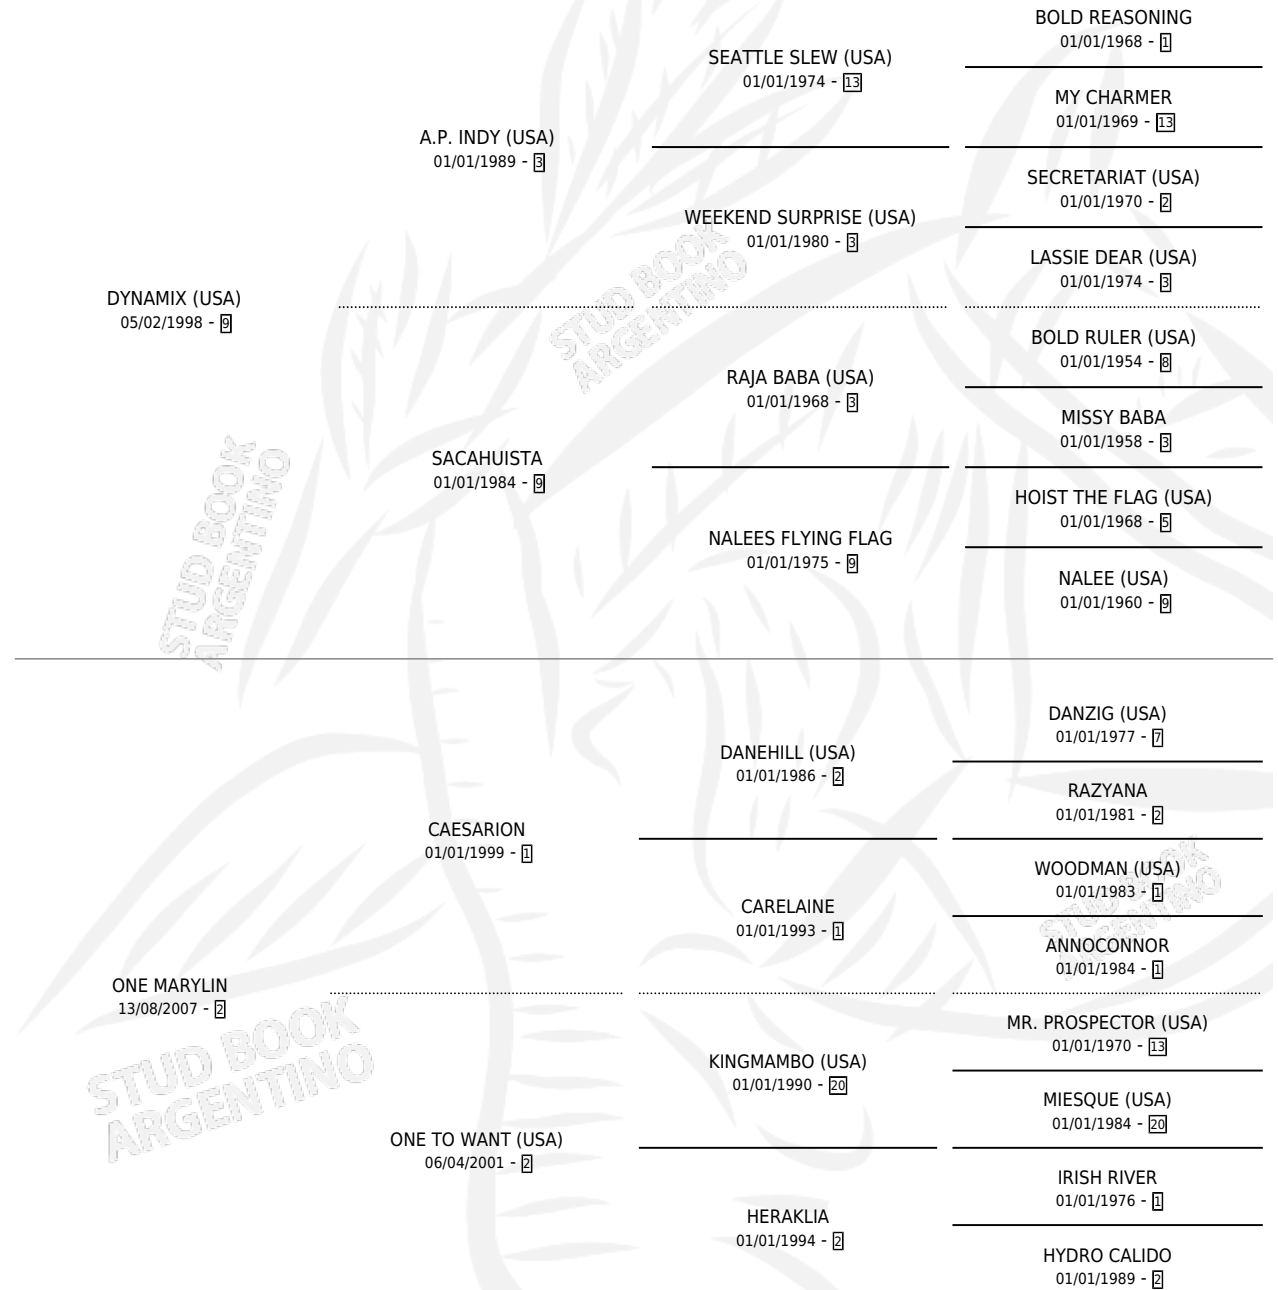

ONLY PINOT

por **DYNAMIX (USA)** y **ONE MARYLIN** por **CAESARION**

Argentina · Macho · Alazan · SP · 31/07/2012
Familia 2-d · Volumen 41

ESTADO

TIPIFICACIÓN SANGUÍNEA	X
TIPIFICACIÓN POR ADN	✓
PASAPORTE	✓
IDENTIFICACIÓN POR MICROCHIP	✓
REPRODUCTOR	X

Lugar de nacimiento: Pozo de Luna

Criador: Pozo de Luna

PEDIGREE