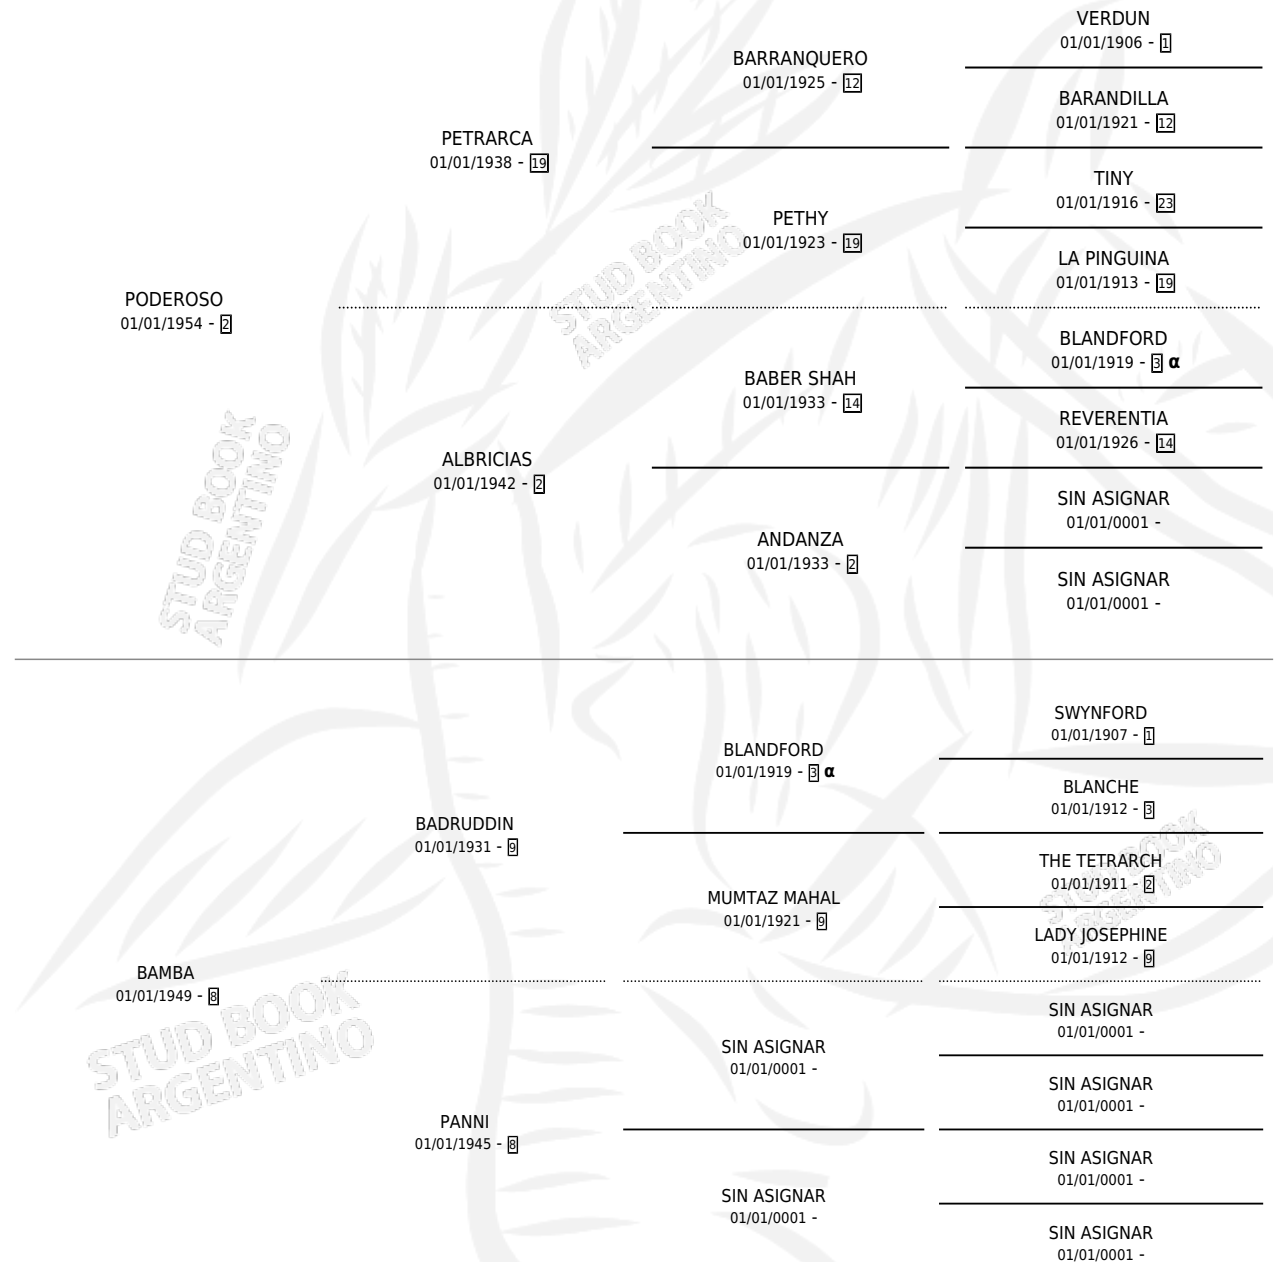

LA HUEGA

por PODEROSO y BAMBA por BADRUDDIN

Argentina · Hembra · Zaino Doradillo · SP · 01/01/1962
Familia 8-f · Volumen 24

ESTADO

TIPIFICACIÓN SANGUÍNEA	X
TIPIFICACIÓN POR ADN	X
PASAPORTE	X
IDENTIFICACIÓN POR MICROCHIP	X
REPRODUCTOR	X

Lugar de nacimiento: Campo particular

Criador: Sin dato

~

HIJOS

	MACHOS	HEMBRAS
2 NACIERON	0	2
SIN ACTUACIONES		

PEDIGREE

INBREEDING : α