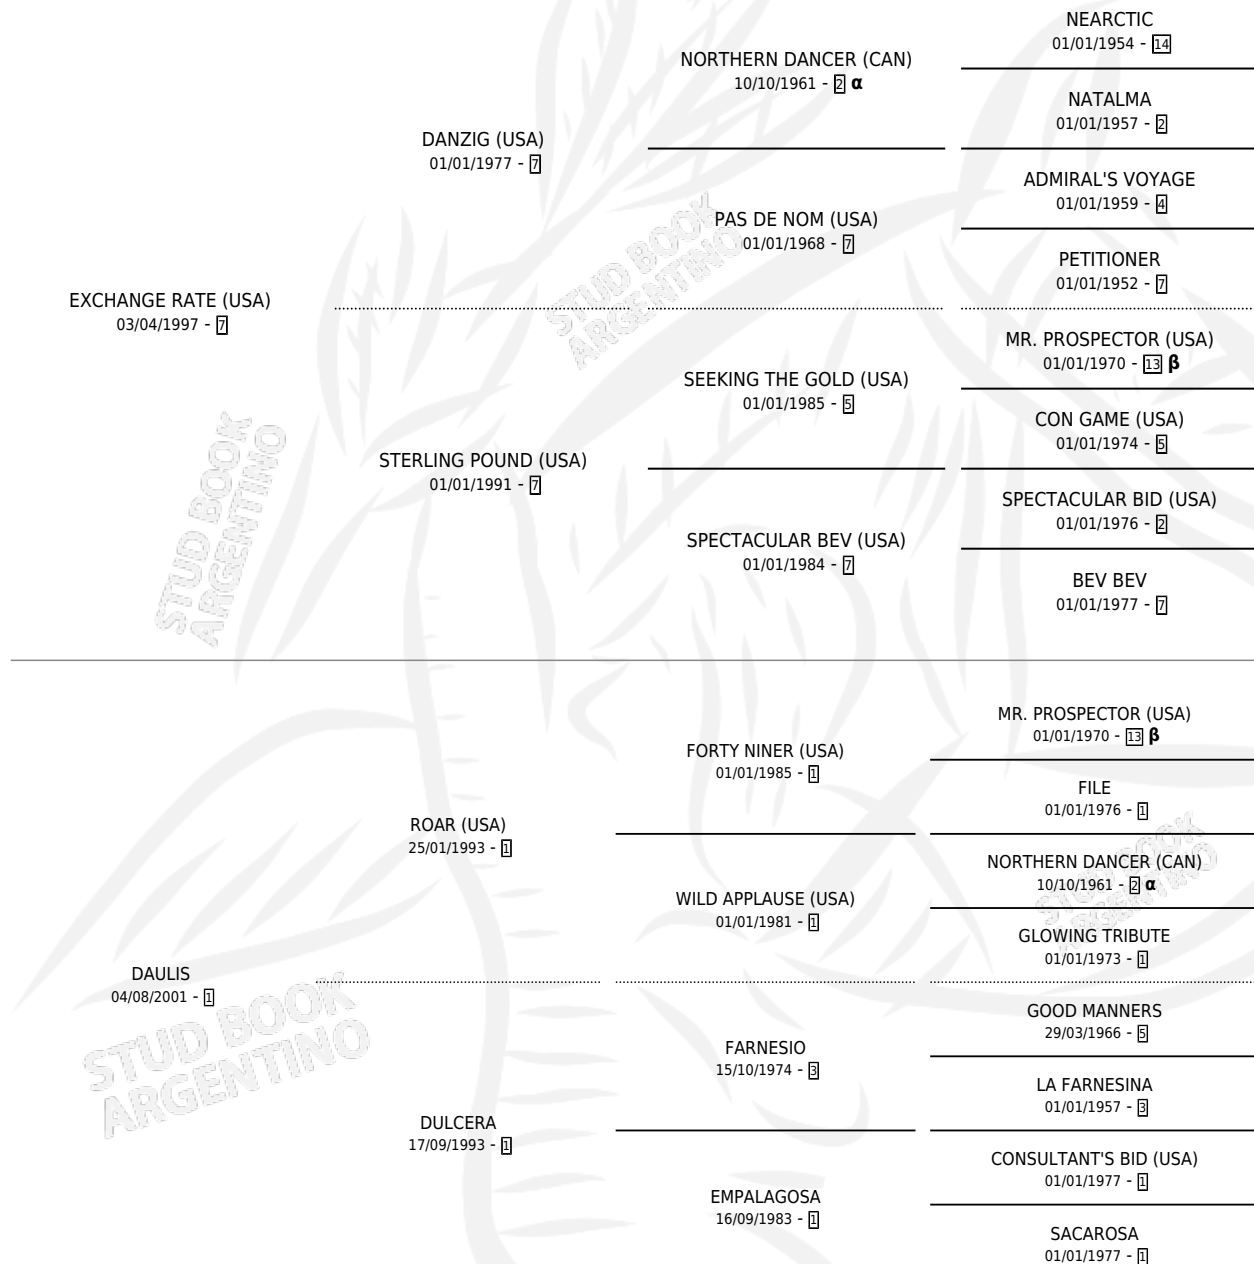

SWEET EXCHANGE

por EXCHANGE RATE (USA) y DAULIS por ROAR (USA)

Argentina · Hembra · Tordillo · SP · 07/08/2012
Familia 1-e · Volumen 41

ESTADO

TIPIFICACIÓN SANGUÍNEA	X
TIPIFICACIÓN POR ADN	✓
PASAPORTE	✓
IDENTIFICACIÓN POR MICROCHIP	✓
REPRODUCTOR	✓

Lugar de nacimiento: Campo particular
Criador: Haras Aitue S.A.

~

HIJOS

	MACHOS	HEMBRAS
2 NACIERON	2	0
SIN ACTUACIONES		

PEDIGREE

INBREEDING : α, β

CAMPAÑA

Solo carreras oficiales de Argentina