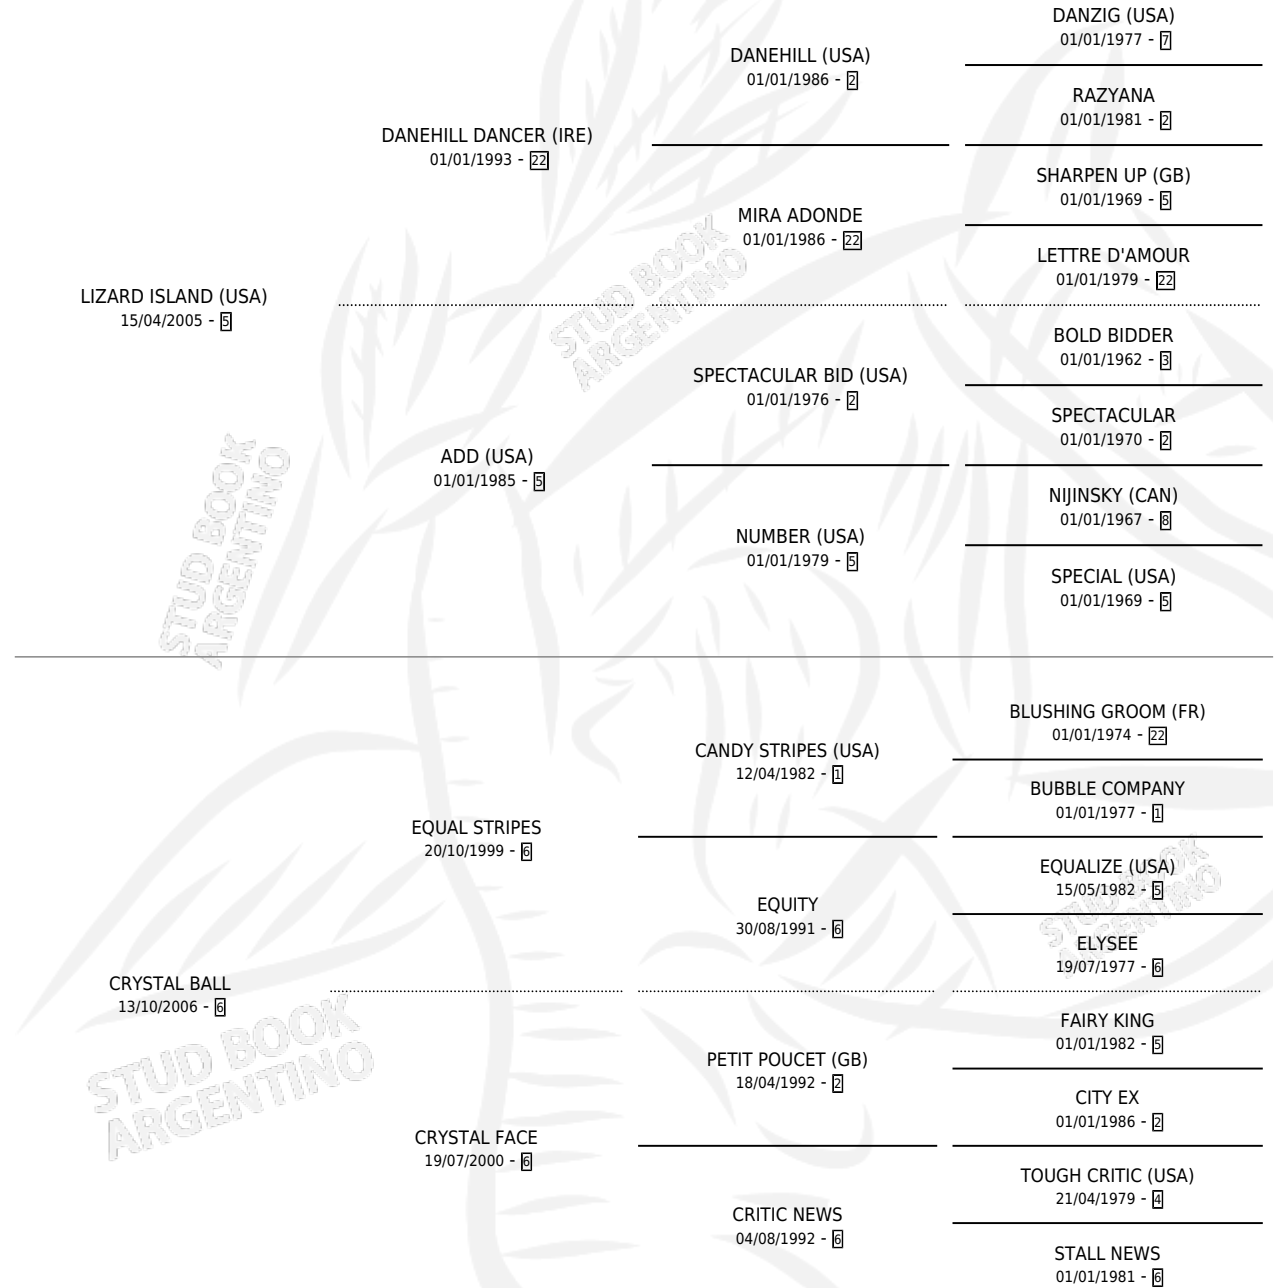

CRYSTAL ISLAND

por LIZARD ISLAND (USA) y CRYSTAL BALL por EQUAL STRIPES

Argentina · Hembra · Zaino · SP · 06/07/2012
Familia 6-e · Volumen 41

ESTADO

TIPIFICACIÓN SANGUÍNEA	X
TIPIFICACIÓN POR ADN	✓
PASAPORTE	✓
IDENTIFICACIÓN POR MICROCHIP	✓
REPRODUCTOR	✓

Lugar de nacimiento: El Turf
Criador: El Turf

~

HIJOS

	MACHOS	HEMBRAS
7 NACIERON	2	5
5 CORRIERON	1	4
2 GANARON	0	2

1	1	0
GANADORES CL	GANADORES GR	GANADORES G1

PEDIGREE