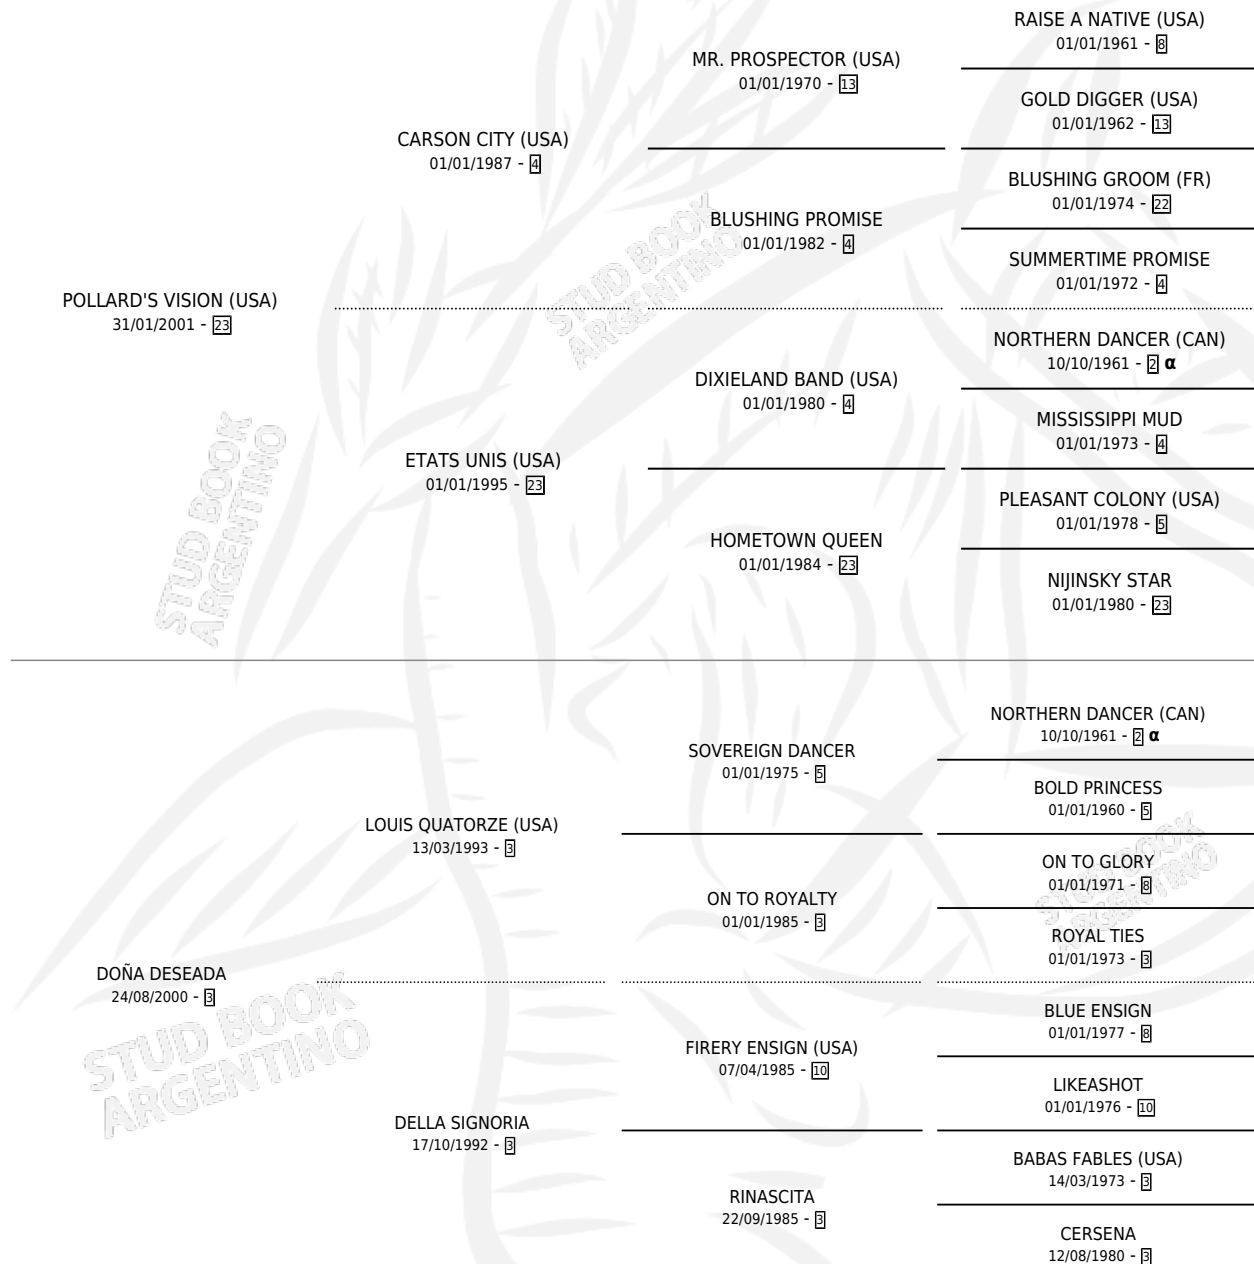

DOÑA SEXY

por POLLARD'S VISION (USA) y DOÑA DESEADA por
LOUIS QUATORZE (USA)

Argentina · Hembra · Zaino · SP · 04/08/2012
Familia 3-b · Volumen 41

ESTADO

TIPIFICACIÓN SANGUÍNEA	X
TIPIFICACIÓN POR ADN	✓
PASAPORTE	✓
IDENTIFICACIÓN POR MICROCHIP	✓
REPRODUCTOR	✓

Lugar de nacimiento: San Benito
Criador: San Benito

~

HIJOS

	MACHOS	HEMBRAS
4 NACIERON	2	2
1 CORRIERON	0	1

SIN ACTUACIONES

PEDIGREE

INBREEDING : α

CAMPAÑA

Solo carreras oficiales de Argentina

POR EDAD

EDAD	CC	1°	2°	3°	4°	5°	NP	CLC	CLG	CLCG1	CLGG1	IMPORTE	GANANCIA / CC
3 AÑOS	5	1	2	0	0	1	1	0	0	0	0	\$264,120	\$52,824
4 AÑOS	8	0	0	0	3	0	5	0	0	0	0	\$33,980	\$4,248
TOTALES	13	1	2	0	3	1	6	0	0	0	0	\$298,100	\$22,931
%		7.7%	15.4%	0.0%	23.1%	7.7%	46.2%	0.0%	0.0%	0.0%	0.0%		

Ganadora en Palermo - \$298,100, a los 3 años.

POR DISTANCIA

HIPODROMO	CC	1°	2°	3°	4°	5°	NP	CLC	CLG	CLCG1	CLGG1	IMPORTE
LA PLATA	8	0	0	0	3	0	5	0	0	0	0	\$33,980
1400 MTS	2	0	0	0	0	0	2	0	0	0	0	\$0
1300 MTS	3	0	0	0	1	0	2	0	0	0	0	\$10,440
1200 MTS	1	0	0	0	1	0	0	0	0	0	0	\$10,440
1600 MTS	2	0	0	0	1	0	1	0	0	0	0	\$13,100
PALERMO	3	1	1	0	0	1	0	0	0	0	0	\$217,500
2000 MTS	3	1	1	0	0	1	0	0	0	0	0	\$217,500
SAN ISIDRO	2	0	1	0	0	0	1	0	0	0	0	\$46,620
1800 MTS	1	0	0	0	0	0	1	0	0	0	0	\$0
2000 MTS	1	0	1	0	0	0	0	0	0	0	0	\$46,620