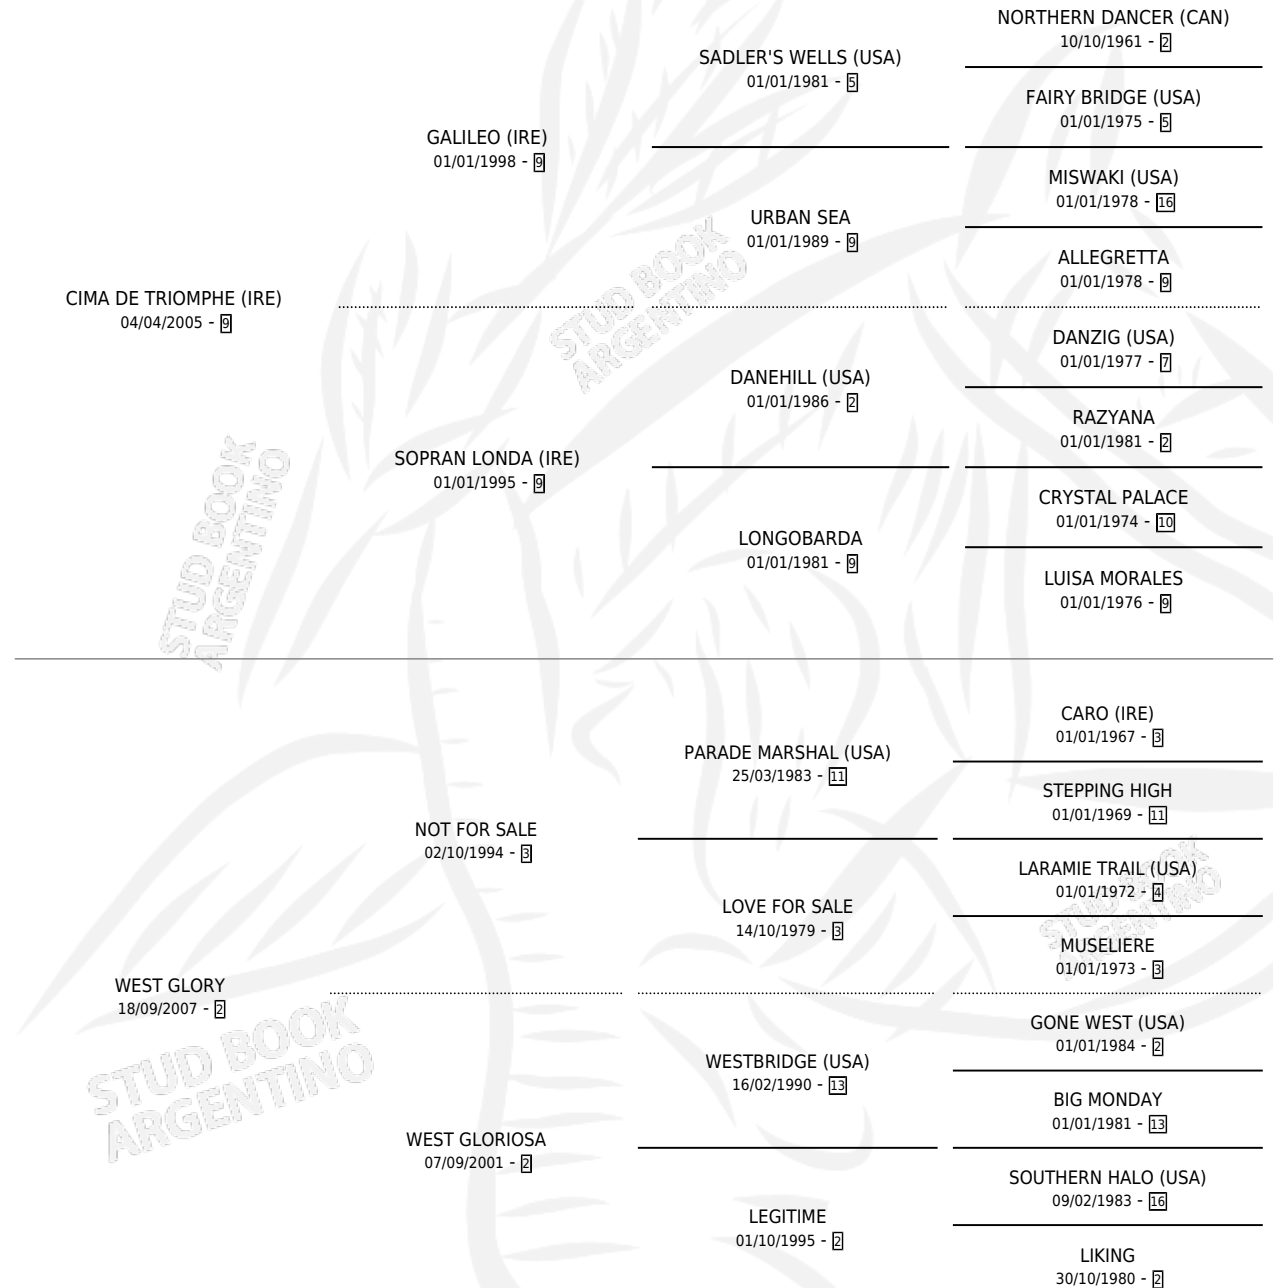

CIMA OF GLORY

por CIMA DE TRIOMPHE (IRE) y WEST GLORY por NOT FOR SALE

Argentina · Hembra · Zaino · SP · 10/08/2012
Familia 2-g · Volumen 41

ESTADO

TIPIFICACIÓN SANGUÍNEA	X
TIPIFICACIÓN POR ADN	✓
PASAPORTE	✓
IDENTIFICACIÓN POR MICROCHIP	✓
REPRODUCTOR	✓

Lugar de nacimiento: La Pesadilla
Criador: La Pesadilla

PEDIGREE

CAMPAÑA

Solo carreras oficiales de Argentina

POR EDAD

EDAD	CC	1°	2°	3°	4°	5°	NP	CLC	CLG	CLCG1	CLGG1	IMPORTE	GANANCIA / CC
3 AÑOS	2	0	0	0	1	0	1	0	0	0	0	\$14,630	\$7,315
4 AÑOS	11	1	2	3	2	0	3	0	0	0	0	\$236,736	\$21,521
TOTALES	13	1	2	3	3	0	4	0	0	0	0	\$251,366	\$19,336
%		7.7%	15.4%	23.1%	23.1%	0.0%	30.8%	0.0%	0.0%	0.0%	0.0%		

Ganadora en La Plata - \$251,366, a los 4 años.

POR DISTANCIA

HIPODROMO	CC	1°	2°	3°	4°	5°	NP	CLC	CLG	CLCG1	CLGG1	IMPORTE
LA PLATA	13	1	2	3	3	0	3	0	0	0	0	\$251,366
1000 MTS	6	1	1	1	2	0	1	0	0	0	0	\$169,702
1100 MTS	6	0	1	1	1	0	2	0	0	0	0	\$62,872
1200 MTS	1	0	0	1	0	0	0	0	0	0	0	\$18,792