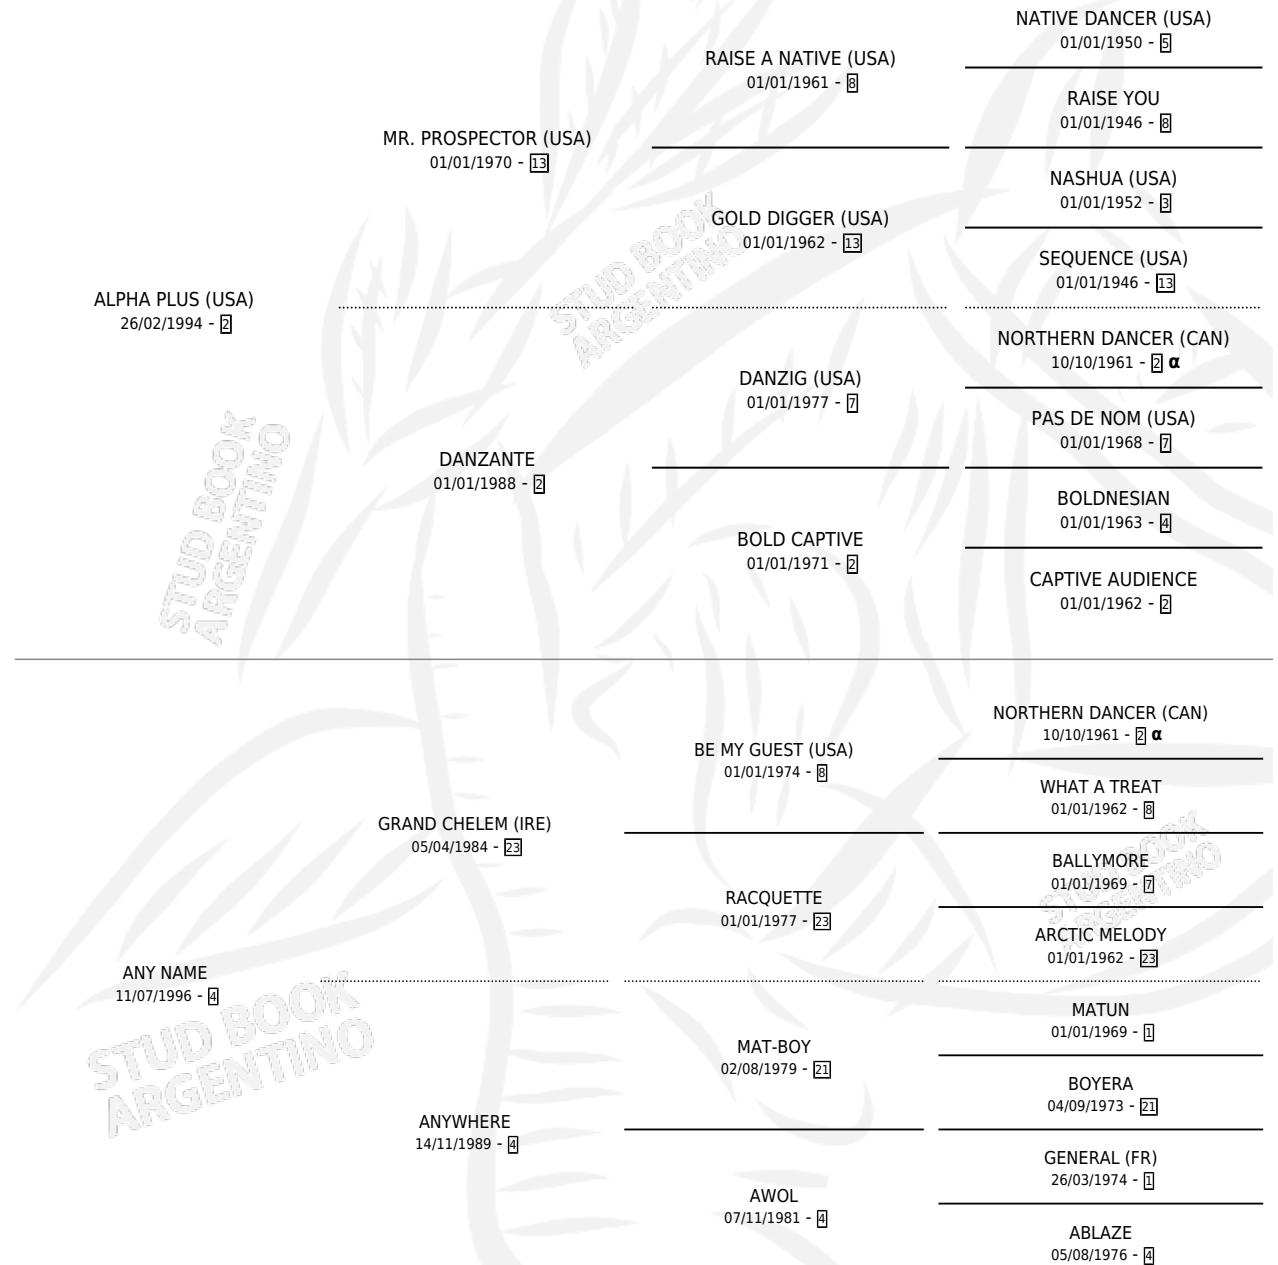

ILLY PLUS

por **ALPHA PLUS (USA)** y **ANY NAME** por **GRAND CHELEM (IRE)**

Argentina · Hembra · Zaino · SP · 13/07/2012
Familia 4-c · Volumen 41

ESTADO

TIPIFICACIÓN SANGUÍNEA	X
TIPIFICACIÓN POR ADN	✓
PASAPORTE	✓
IDENTIFICACIÓN POR MICROCHIP	✓
REPRODUCTOR	X

Lugar de nacimiento: Panamericano
Criador: Fideicomiso San Carlos

PEDIGREE

INBREEDING : α

CAMPAÑA

Solo carreras oficiales de Argentina

POR EDAD

EDAD	CC	1°	2°	3°	4°	5°	NP	CLC	CLG	CLCG1	CLGG1	IMPORTE	GANANCIA / CC
3 AÑOS	7	1	1	1	0	2	2	0	0	0	0	\$170,530	\$24,361
4 AÑOS	3	0	0	0	0	0	3	0	0	0	0	\$0	\$0
TOTALES	10	1	1	1	0	2	5	0	0	0	0	\$170,530	\$17,053
%		10.0%	10.0%	10.0%	0.0%	20.0%	50.0%	0.0%	0.0%	0.0%	0.0%		

Ganadora en La Plata - \$170,530, a los 3 años.

POR DISTANCIA

HIPODROMO	CC	1°	2°	3°	4°	5°	NP	CLC	CLG	CLCG1	CLGG1	IMPORTE
LA PLATA	8	1	1	0	0	2	4	0	0	0	0	\$153,010
1000 MTS	6	1	1	0	0	2	2	0	0	0	0	\$153,010
1200 MTS	1	0	0	0	0	0	1	0	0	0	0	\$0
1100 MTS	1	0	0	0	0	0	1	0	0	0	0	\$0
SAN ISIDRO	2	0	0	1	0	0	1	0	0	0	0	\$17,520
1000 MTS	2	0	0	1	0	0	1	0	0	0	0	\$17,520