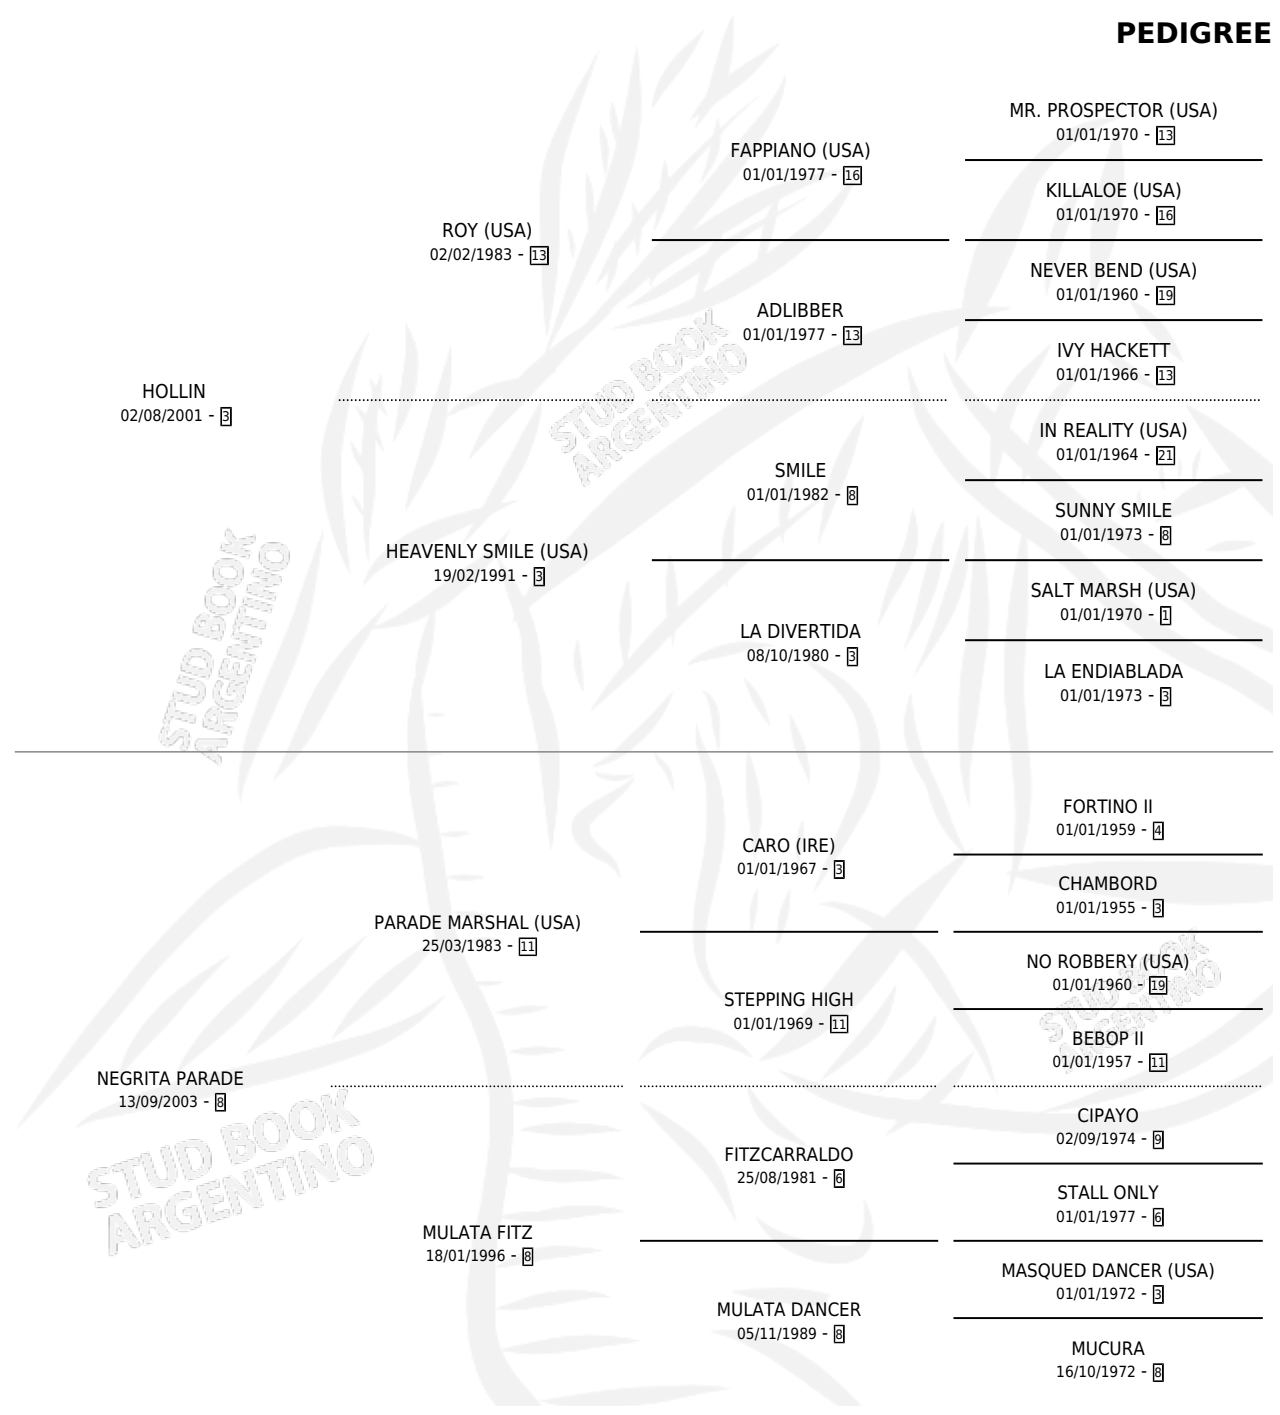

MANUELA GIRL

por **HOLLIN** y **NEGRITA PARADE** por **PARADE MARSHAL**
(USA)

Argentina · Hembra · Alazan · SP · 07/10/2010
Familia 8-f · Volumen 40

ESTADO

TIPIFICACIÓN SANGUÍNEA	X
TIPIFICACIÓN POR ADN	✓
PASAPORTE	✓
IDENTIFICACIÓN POR MICROCHIP	✓
REPRODUCTOR	X

Lugar de nacimiento: Campo particular
Criador: Pcs Celular Sa

PEDIGREE

CAMPAÑA

Solo carreras oficiales de Argentina

POR EDAD

EDAD	CC	1°	2°	3°	4°	5°	NP	CLC	CLG	CLCG1	CLGG1	IMPORTE	GANANCIA / CC
3 AÑOS	4	0	0	0	0	1	3	0	0	0	0	\$3,960	\$990
4 AÑOS	2	0	0	0	0	0	2	0	0	0	0	\$1,100	\$550
TOTALES	6	0	0	0	0	1	5	0	0	0	0	\$5,060	\$843
%		0.0%	0.0%	0.0%	0.0%	16.7%	83.3%	0.0%	0.0%	0.0%	0.0%		