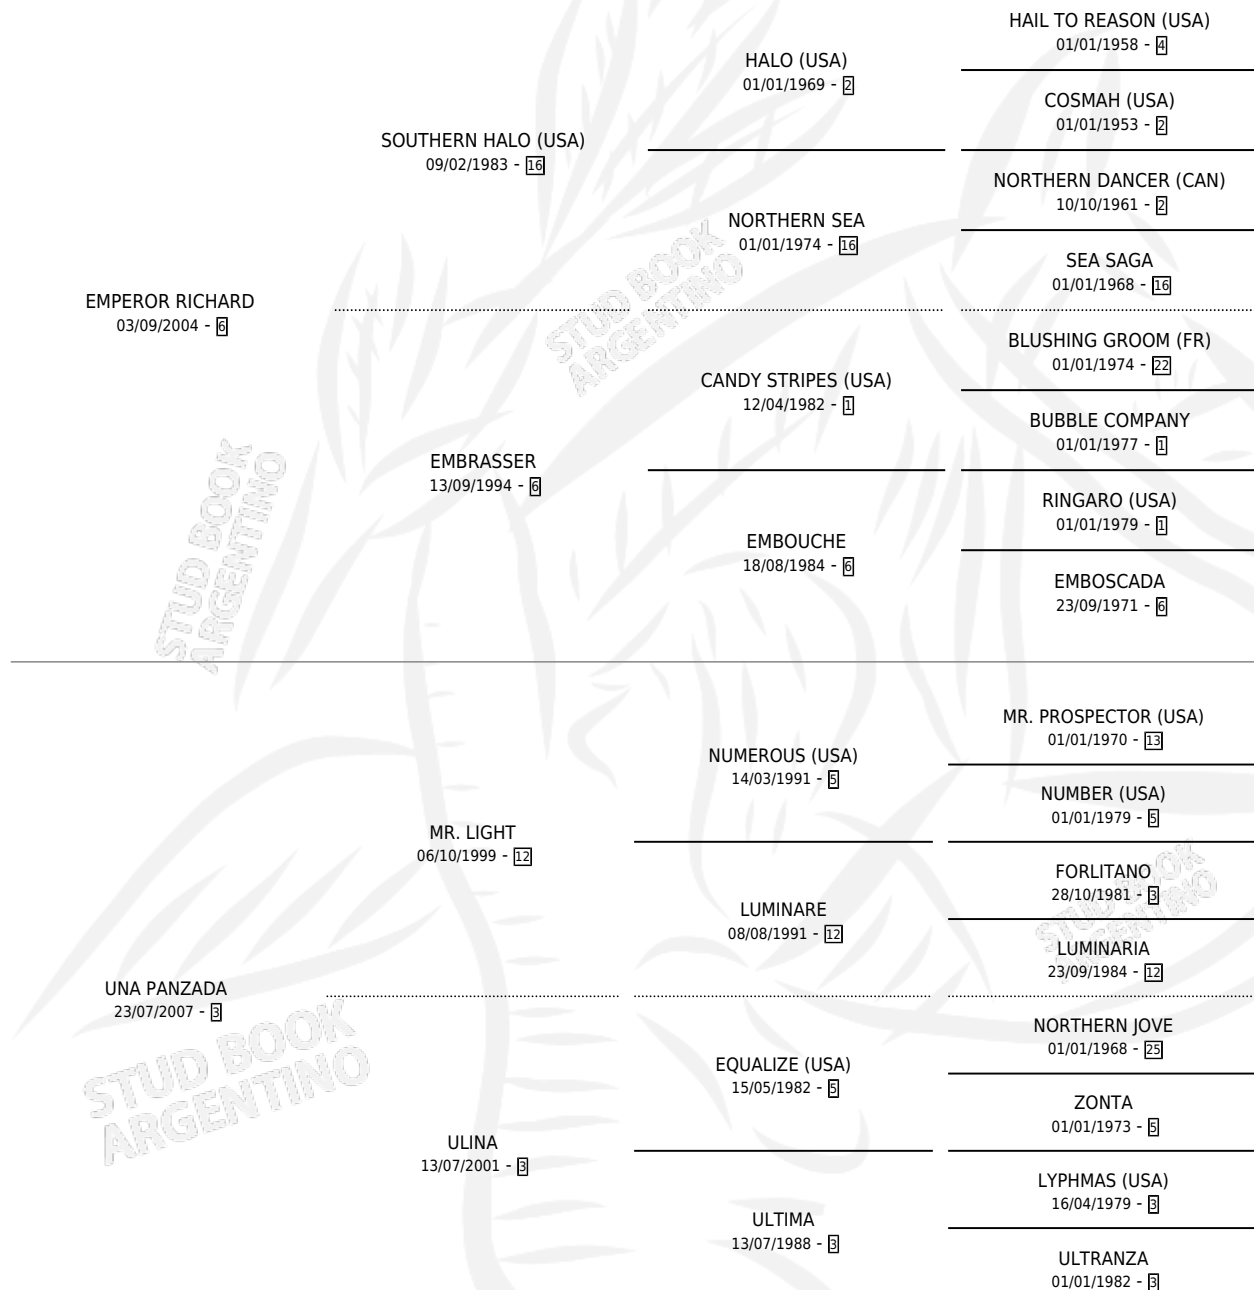

UMPIREMAN

por **EMPEROR RICHARD** y **UNA PANZADA** por **MR. LIGHT**

Argentina · Macho · Alazan · SP · 19/07/2012
Familia 3-d · Volumen 41

ESTADO

TIPIFICACIÓN SANGUÍNEA	X
TIPIFICACIÓN POR ADN	✓
PASAPORTE	✓
IDENTIFICACIÓN POR MICROCHIP	✓
REPRODUCTOR	X

Lugar de nacimiento: El Turf

Criador: El Turf

PEDIGREE

CAMPAÑA

Solo carreras oficiales de Argentina

POR EDAD

EDAD	CC	1°	2°	3°	4°	5°	NP	CLC	CLG	CLCG1	CLGG1	IMPORTE	GANANCIA / CC
3 AÑOS	3	0	1	1	0	0	1	0	0	0	0	\$60,912	\$20,304
TOTALES	3	0	1	1	0	0	1	0	0	0	0	\$60,912	\$20,304
%		0.0%	33.3%	33.3%	0.0%	0.0%	33.3%	0.0%	0.0%	0.0%	0.0%		