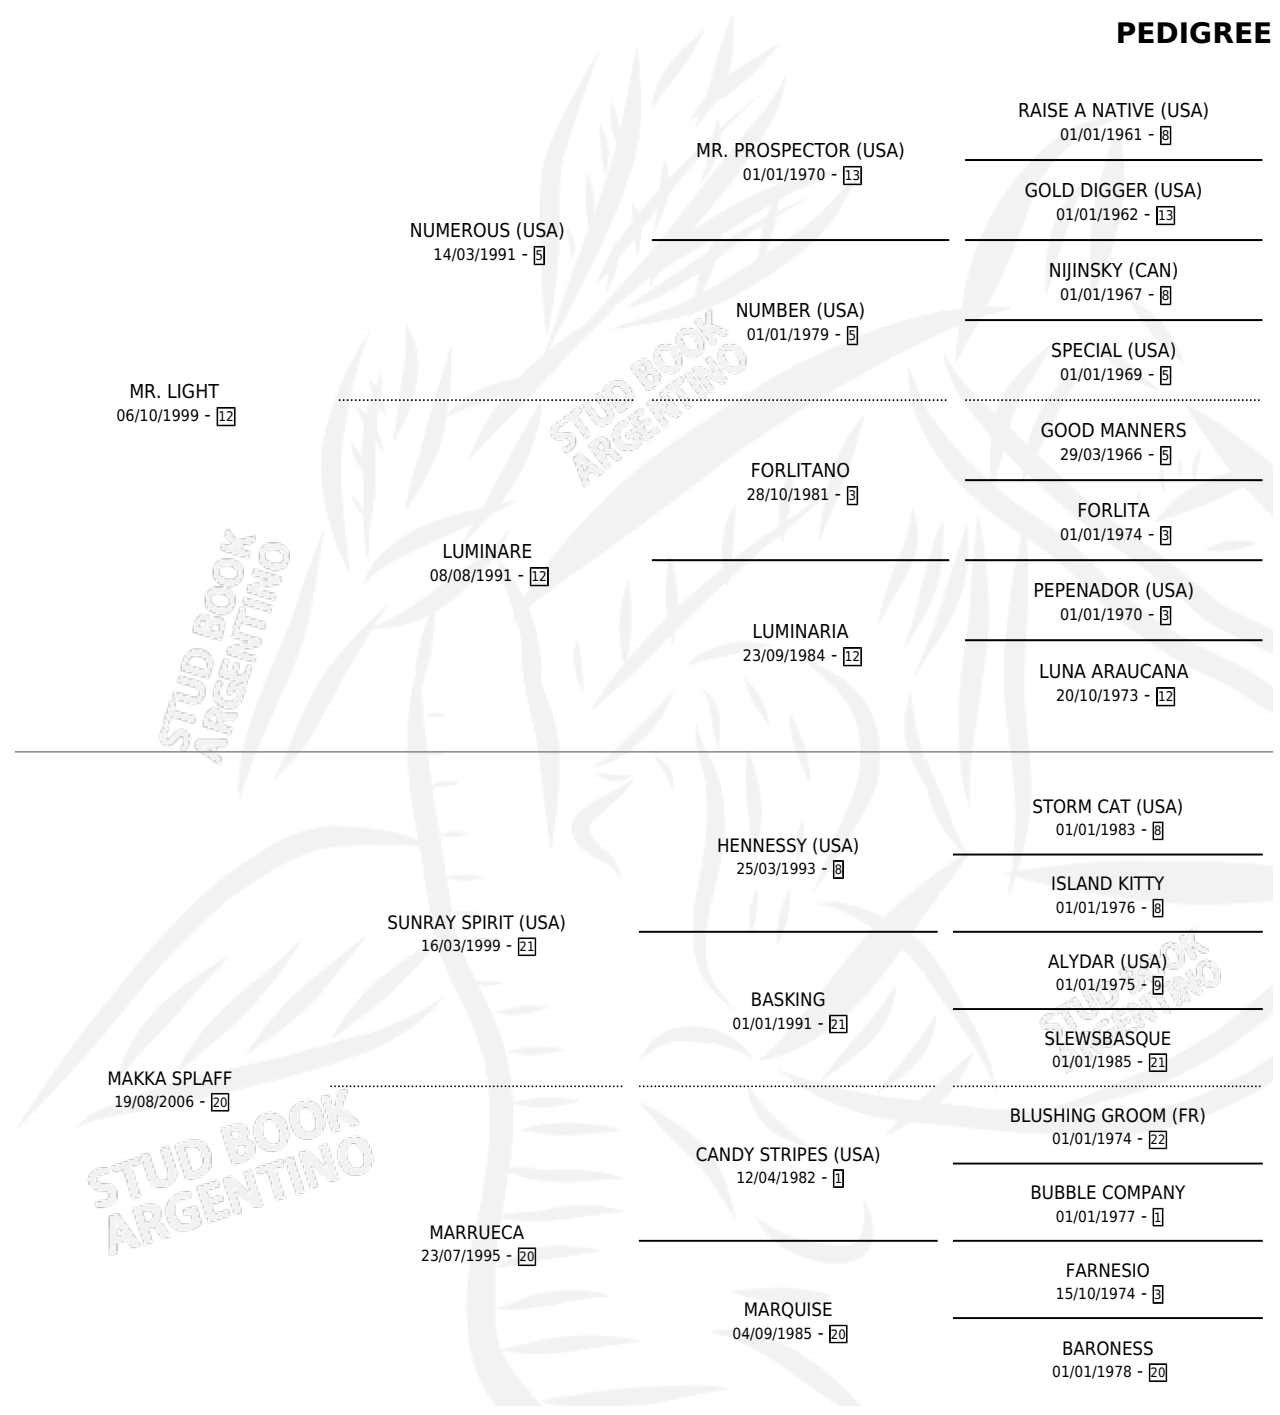

MCINTOSH

por **MR. LIGHT** y **MAKKA SPLAFF** por **SUNRAY SPIRIT**
(USA)

Argentina · Macho · Alazan · SP · 26/07/2012
Familia 20 · Volumen 41

ESTADO

TIPIFICACIÓN SANGUÍNEA	X
TIPIFICACIÓN POR ADN	✓
PASAPORTE	✓
IDENTIFICACIÓN POR MICROCHIP	✓
REPRODUCTOR	X

Lugar de nacimiento: El Turf
Criador: El Turf

PEDIGREE

CAMPAÑA

Solo carreras oficiales de Argentina

POR EDAD

EDAD	CC	1°	2°	3°	4°	5°	NP	CLC	CLG	CLCG1	CLGG1	IMPORTE	GANANCIA / CC
2 AÑOS	2	0	0	0	1	0	1	0	0	0	0	\$9,000	\$4,500
3 AÑOS	5	0	0	1	0	0	4	0	0	0	0	\$30,780	\$6,156
4 AÑOS	6	0	0	0	1	3	2	0	0	0	0	\$24,904	\$4,151
TOTALES	13	0	0	1	2	3	7	0	0	0	0	\$64,684	\$4,976
%		0.0%	0.0%	7.7%	15.4%	23.1%	53.8%	0.0%	0.0%	0.0%	0.0%		