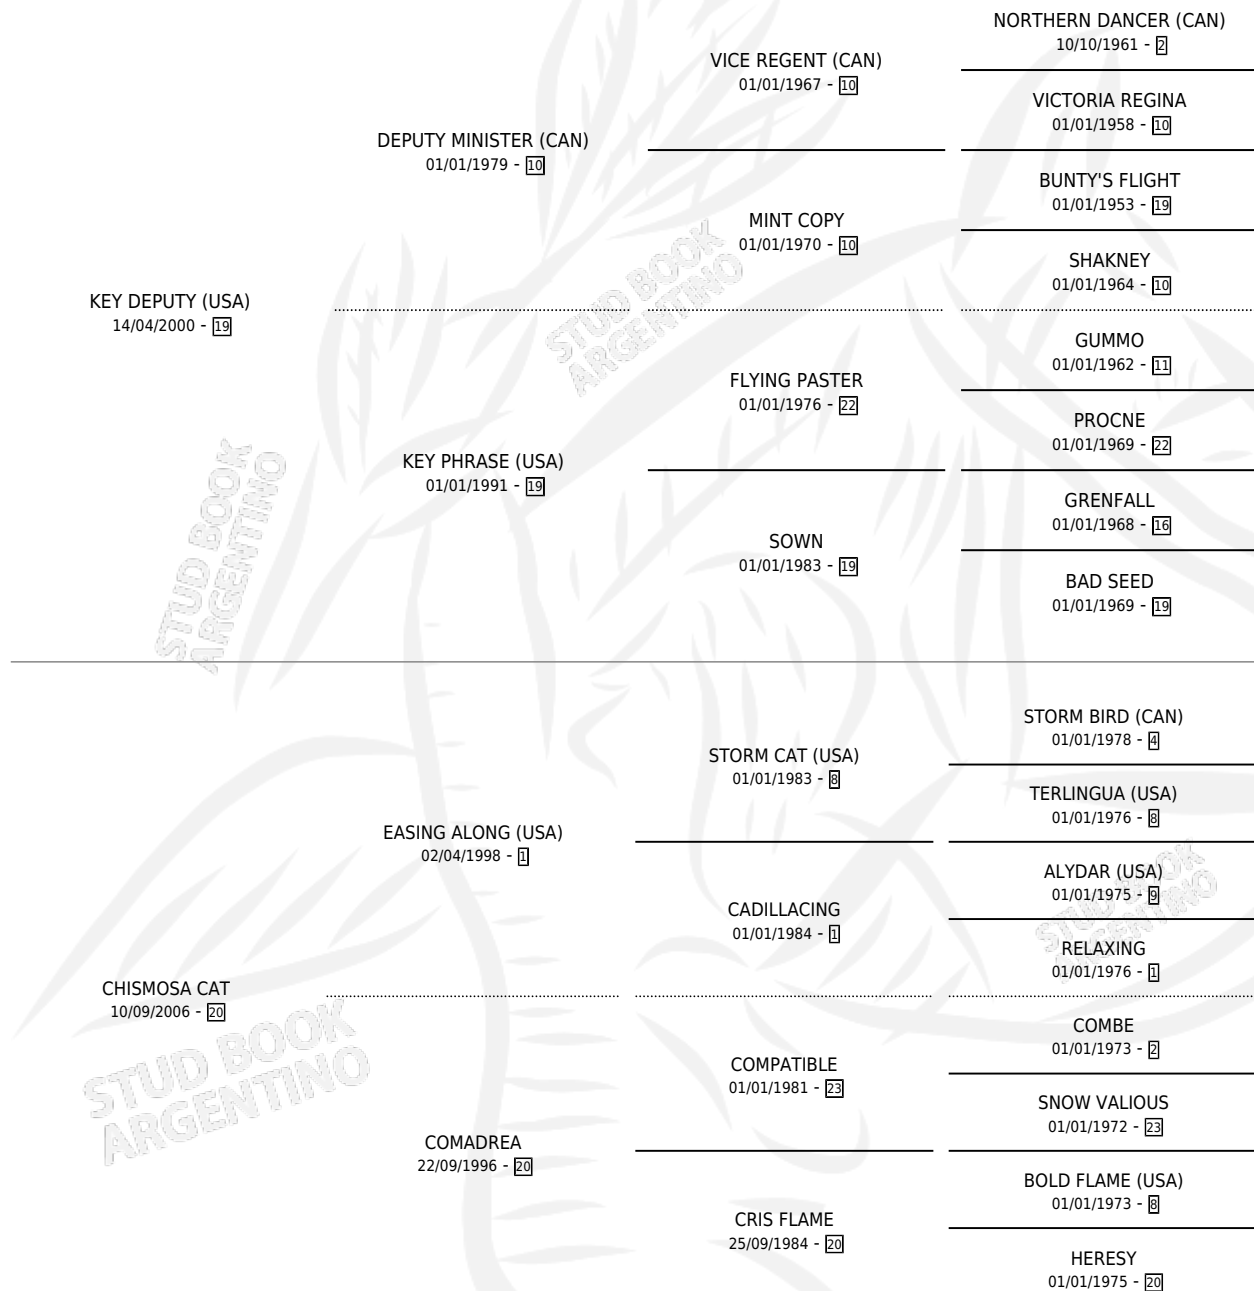

VIGILANTA KEY

por **KEY DEPUTY (USA)** y **CHISMOSA CAT** por **EASING ALONG (USA)**

Argentina · Hembra · Alazan · SP · 03/08/2012
Familia 20-d · Volumen 41

ESTADO

TIPIFICACIÓN SANGUÍNEA	X
TIPIFICACIÓN POR ADN	✓
PASAPORTE	✓
IDENTIFICACIÓN POR MICROCHIP	✓
REPRODUCTOR	✓

Lugar de nacimiento: El Alfalar
Criador: El Alfalar

~

HIJOS

	MACHOS	HEMBRAS
2 NACIERON	1	1
SIN ACTUACIONES		

PEDIGREE

S

mientos 2 / Efectividad 33.33%

PADRILLO	PRODUCTO	CRIADOR	1ER SERVICIO	ÚLTIMO SERVICIO
ROMAN CANDI	LA VIGILANTA (H Z, 11/12/2021)	MARIANI GASTON JOSE	26/12/2020	28/12/2020
ROMAN CANDI	LA VIGILANTA KEY		02/12/2019	30/12/2019
ROMAN CANDI			15/12/2018	15/12/2018
EL GARUFA	VIGILANTE KEY (M A, 26/11/2018)	MURNO JORGE LUIS	01/12/2017	01/12/2017
EL GARUFA	Ø		16/10/2016	16/10/2016
EL GARUFA	Ø		21/10/2015	21/10/2015