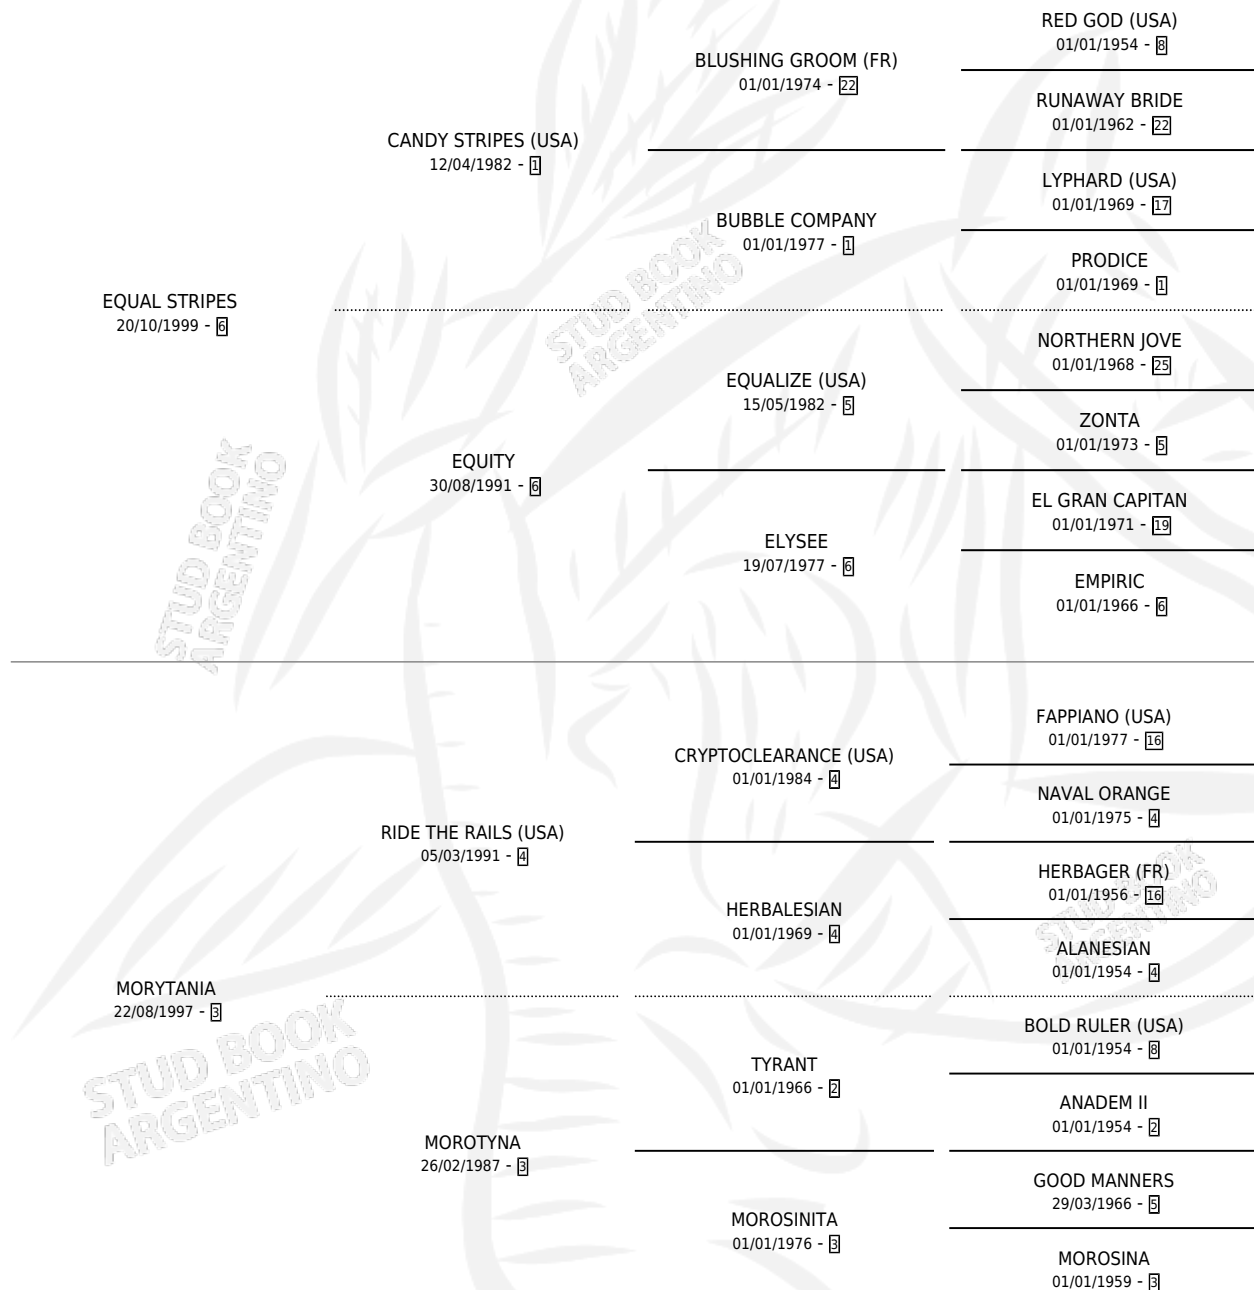

MASTER PLAYER

por **EQUAL STRIPES** y **MORYTANIA** por **RIDE THE RAILS**
(USA)

Argentina · Macho · Zaino · SP · 28/07/2012
Familia 3-b · Volumen 41

ESTADO

TIPIFICACIÓN SANGUÍNEA	X
TIPIFICACIÓN POR ADN	✓
PASAPORTE	✓
IDENTIFICACIÓN POR MICROCHIP	✓
REPRODUCTOR	X

Lugar de nacimiento: Abolengo
Criador: Abolengo

PEDIGREE

MASTER PLAYER

Datos oficiales del Stud Book Argentino

Documento generado el 26/04/2026

studbook.org.ar