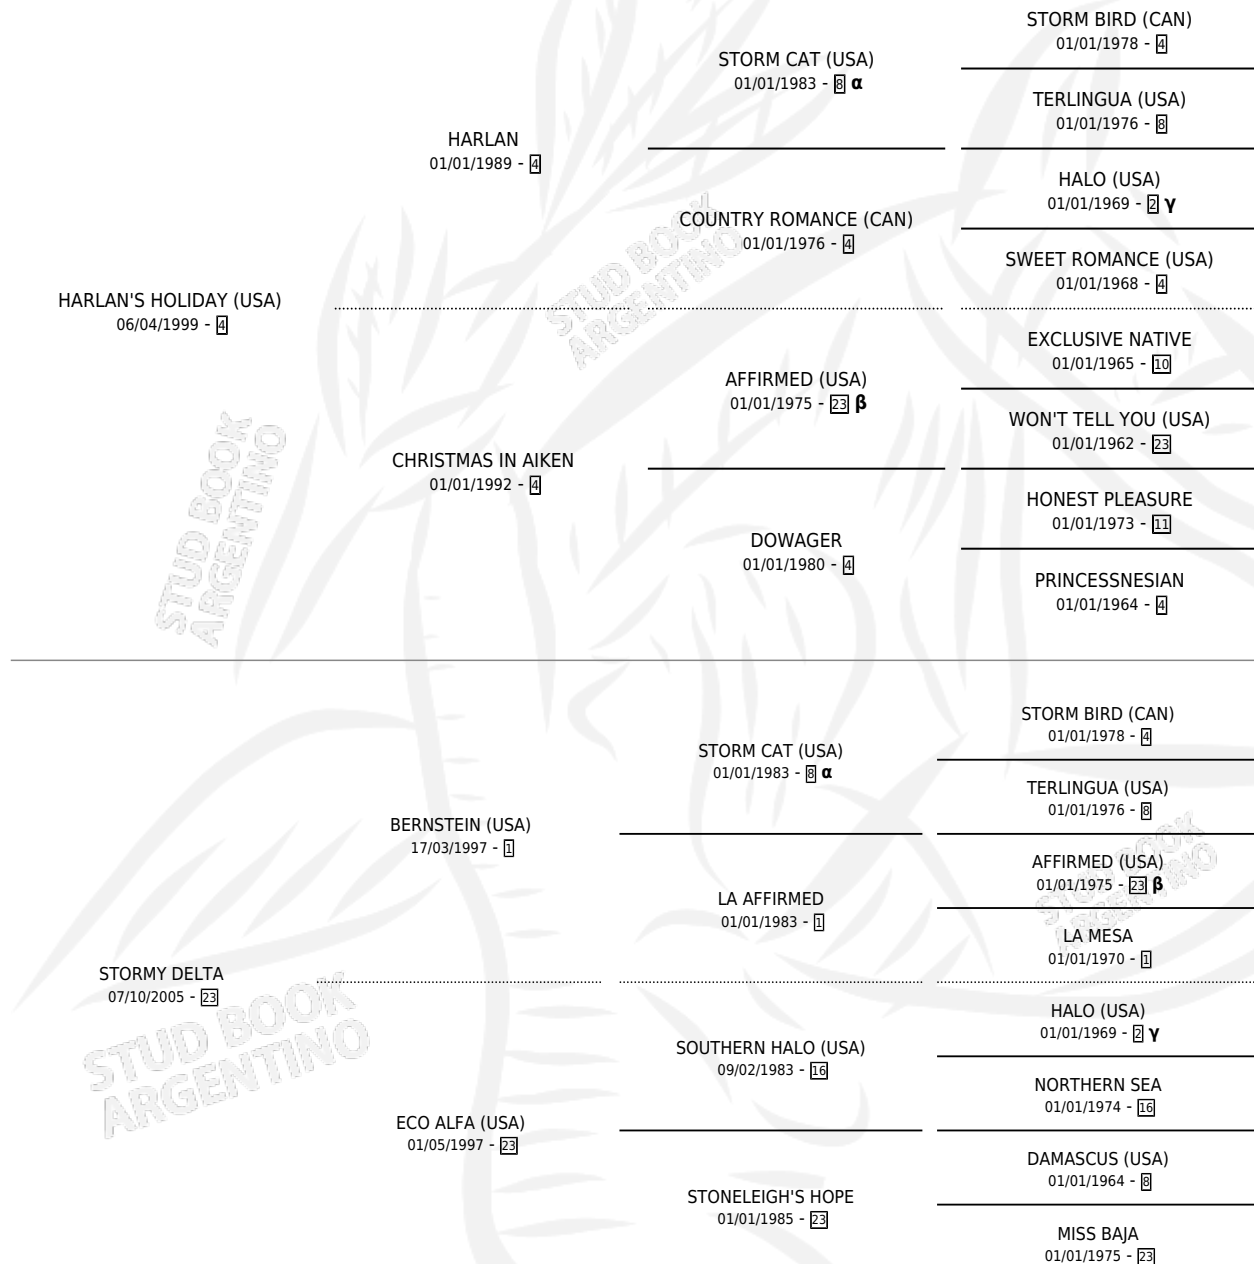

DELTA HOLIDAY

por HARLAN'S HOLIDAY (USA) y STORMY DELTA por
BERNSTEIN (USA)

Argentina · Macho · Zaino Doradillo · SP · 13/07/2012
Familia 23-b · Volumen 41

ESTADO

TIPIFICACIÓN SANGUÍNEA	X
TIPIFICACIÓN POR ADN	✓
PASAPORTE	✓
IDENTIFICACIÓN POR MICROCHIP	✓
REPRODUCTOR	X

Lugar de nacimiento: La Biznaga
Criador: La Biznaga

PEDIGREE

INBREEDING : α, β, γ

CAMPAÑA

Solo carreras oficiales de Argentina

POR EDAD

EDAD	CC	1°	2°	3°	4°	5°	NP	CLC	CLG	CLCG1	CLGG1	IMPORTE	GANANCIA / CC
3 AÑOS	4	0	0	0	0	0	4	0	0	0	0	\$0	\$0
4 AÑOS	2	0	0	0	0	0	2	0	0	0	0	\$0	\$0
TOTALES	6	0	0	0	0	0	6	0	0	0	0	\$0	\$0
%		0.0%	0.0%	0.0%	0.0%	0.0%	100%	0.0%	0.0%	0.0%	0.0%		