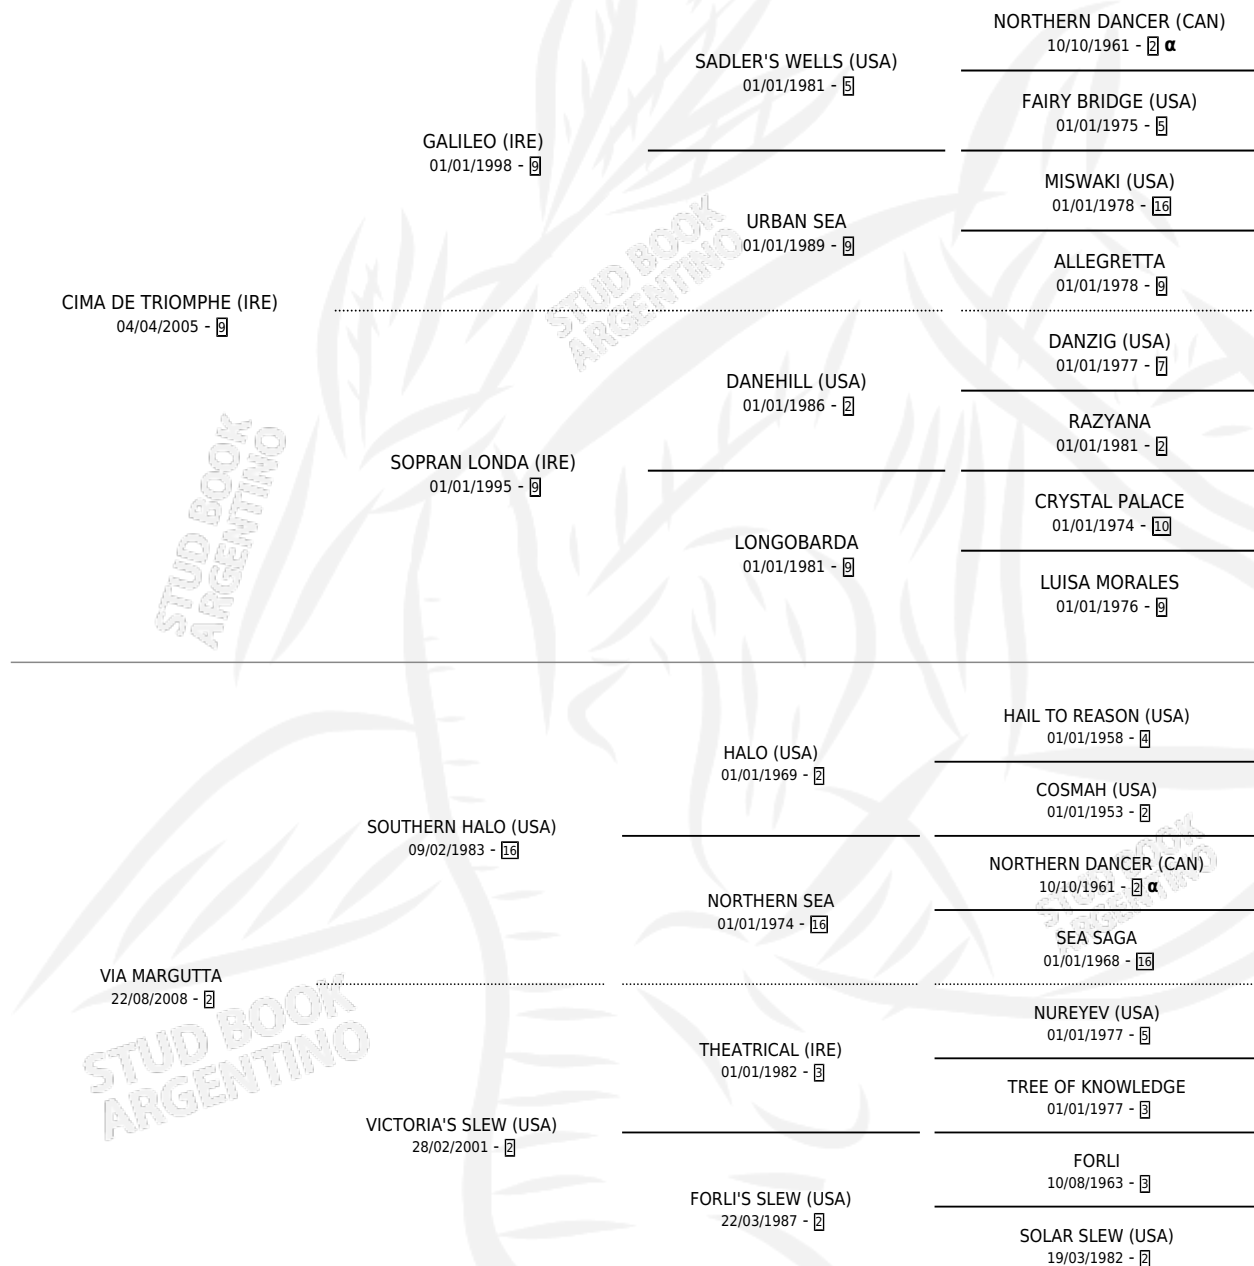

PINK VALISE

por CIMA DE TRIOMPHE (IRE) y VIA MARGUTTA por SOUTHERN HALO (USA)

Argentina · Hembra · Zaino · SP · 18/07/2012
Familia 2-g · Volumen 41

ESTADO

| | |
|------------------------------|---|
| TIPIFICACIÓN SANGUÍNEA | X |
| TIPIFICACIÓN POR ADN | ✓ |
| PASAPORTE | X |
| IDENTIFICACIÓN POR MICROCHIP | ✓ |
| REPRODUCTOR | ✓ |

Lugar de nacimiento: Campo particular
Criador: Suarez Lynch Alejandro Esteban

PEDIGREE

INBREEDING : α

S

mientos **0** / Efectividad **0.00%**

PADRILLO

PRODUCTO

CRIADOR

1ER SERVICIO

ÚLTIMO SERVICIO

RIÑIMAPU

∅

12/12/2016

12/12/2016

PINK VALISE

Datos oficiales del Stud Book Argentino