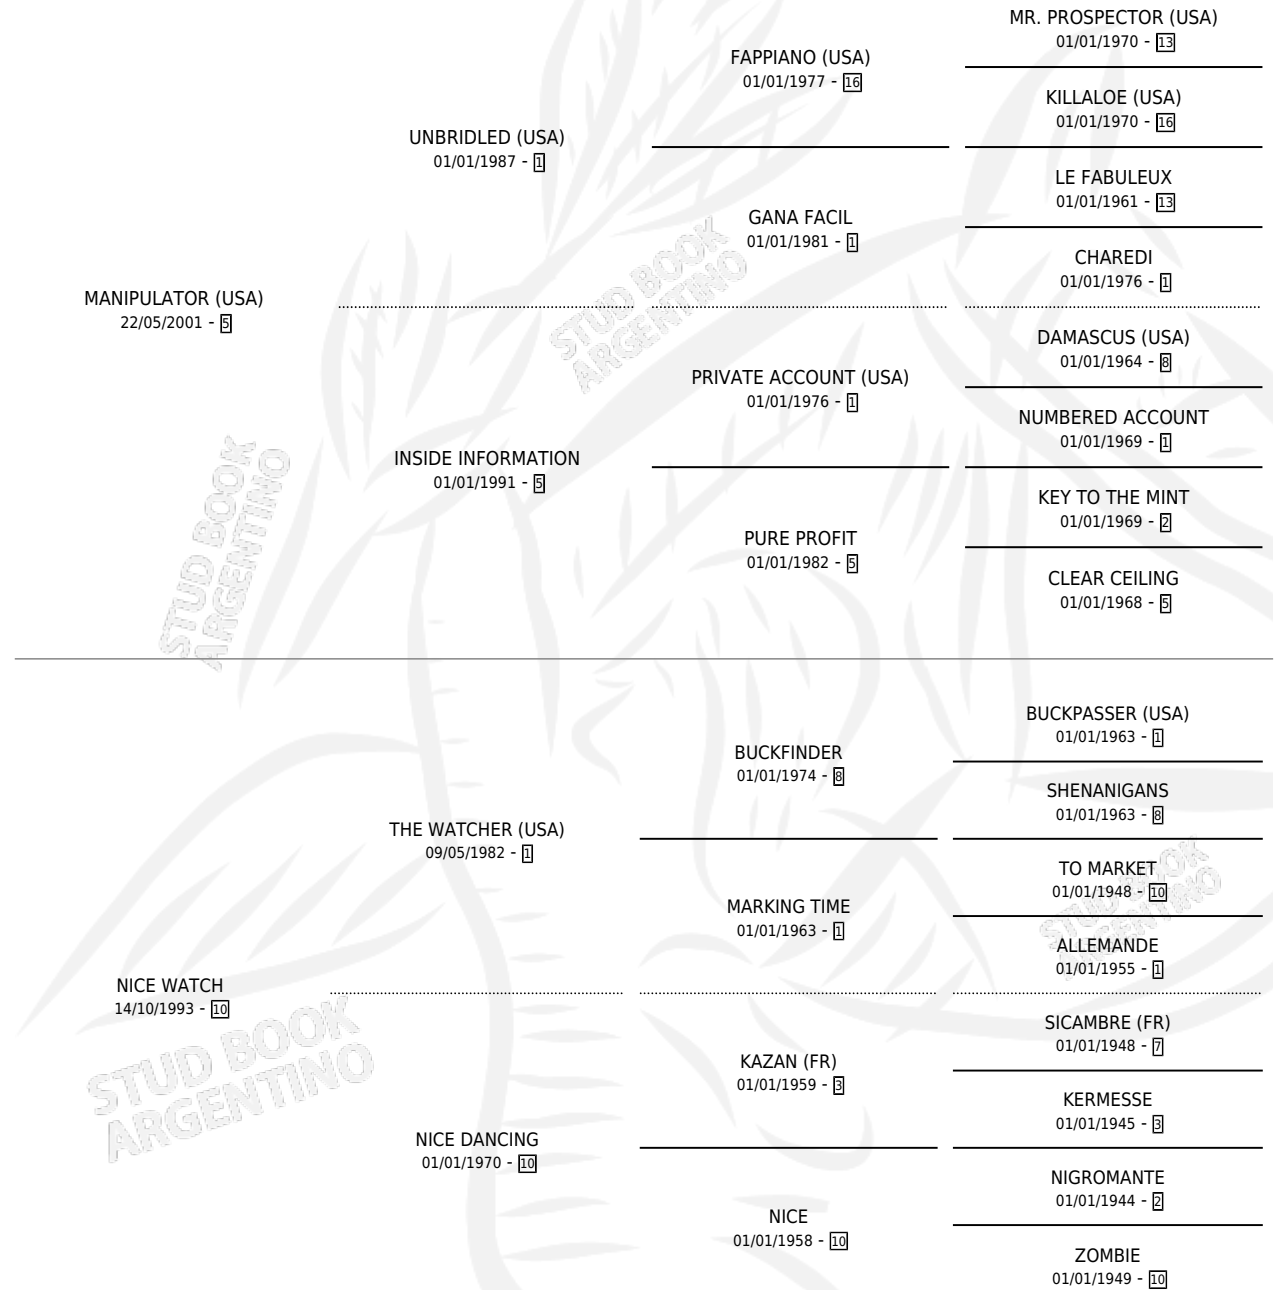

BAR BOEDO

por **MANIPULATOR (USA)** y **NICE WATCH** por **THE WATCHER (USA)**

Argentina · Macho · Zaino · SP · 01/08/2012
Familia 10 · Volumen 41

ESTADO

TIPIFICACIÓN SANGUÍNEA	X
TIPIFICACIÓN POR ADN	✓
PASAPORTE	✓
IDENTIFICACIÓN POR MICROCHIP	✓
REPRODUCTOR	X

Lugar de nacimiento: Don Arcangel

Criador: Don Arcangel

PEDIGREE