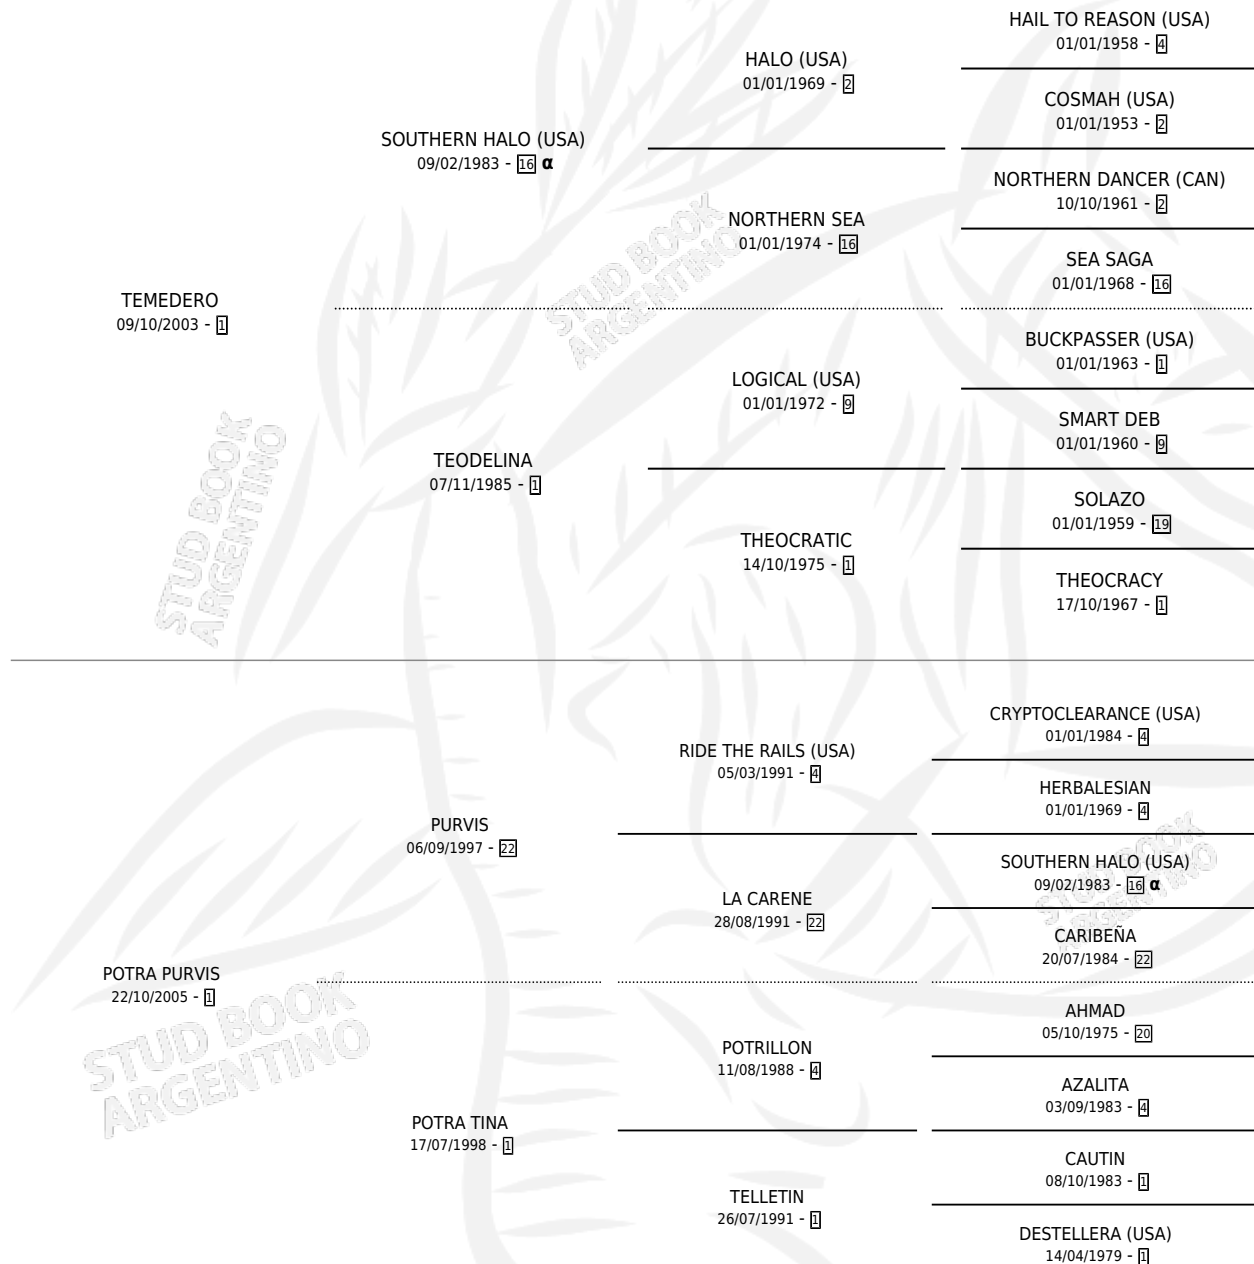

## ESTADO

TIPIFICACIÓN SANGUÍNEA	X
TIPIFICACIÓN POR ADN	✓
PASAPORTE	✓
IDENTIFICACIÓN POR MICROCHIP	✓
REPRODUCTOR	X

**Lugar de nacimiento:** Gui-ro-ve

**Criador:** Gui-ro-ve

## PEDIGREE

INBREEDING : α