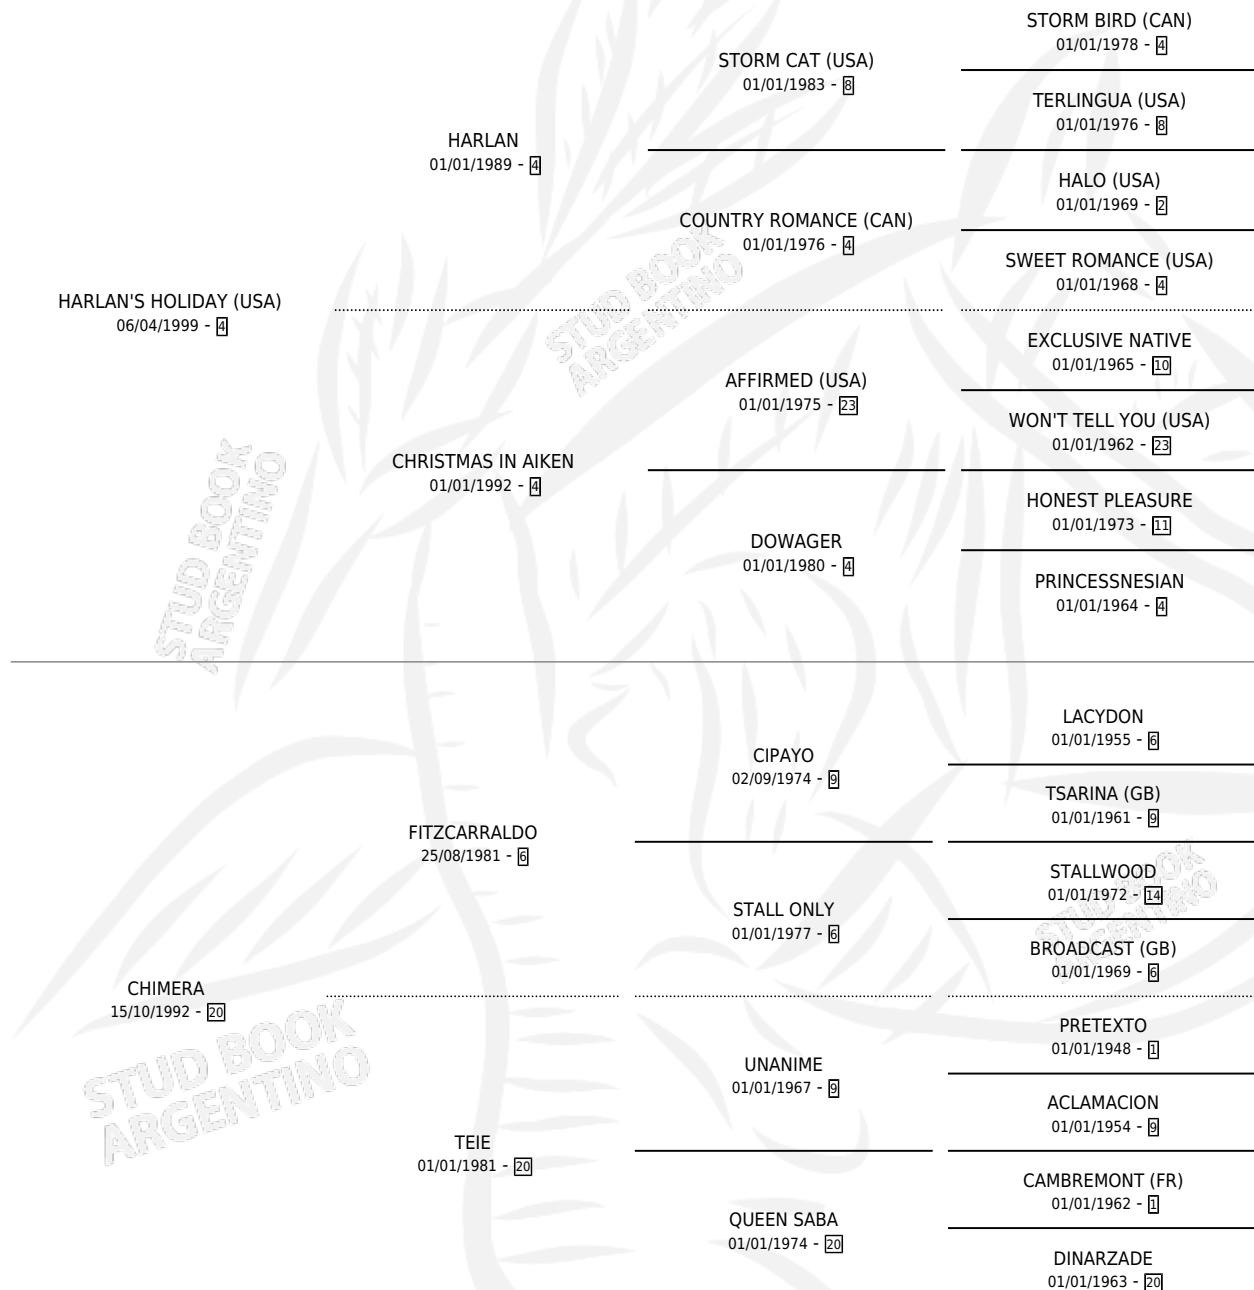

HARLAN CHOPERA

por HARLAN'S HOLIDAY (USA) y CHIMERA por FITZCARRALDO

Argentina · Hembra · Zaino · SP · 25/07/2012
Familia 20-d · Volumen 41

ESTADO

TIPIFICACIÓN SANGUÍNEA	X
TIPIFICACIÓN POR ADN	✓
PASAPORTE	✓
IDENTIFICACIÓN POR MICROCHIP	✓
REPRODUCTOR	✓

Lugar de nacimiento: La Biznaga
Criador: La Biznaga

~

HIJOS

	MACHOS	HEMBRAS
7 NACIERON	4	3
3 CORRIERON	2	1
1 GANARON	1	0
0 GANADORES CL	0 GANADORES GR	0 GANADORES G1

PEDIGREE

CAMPAÑA

Solo carreras oficiales de Argentina