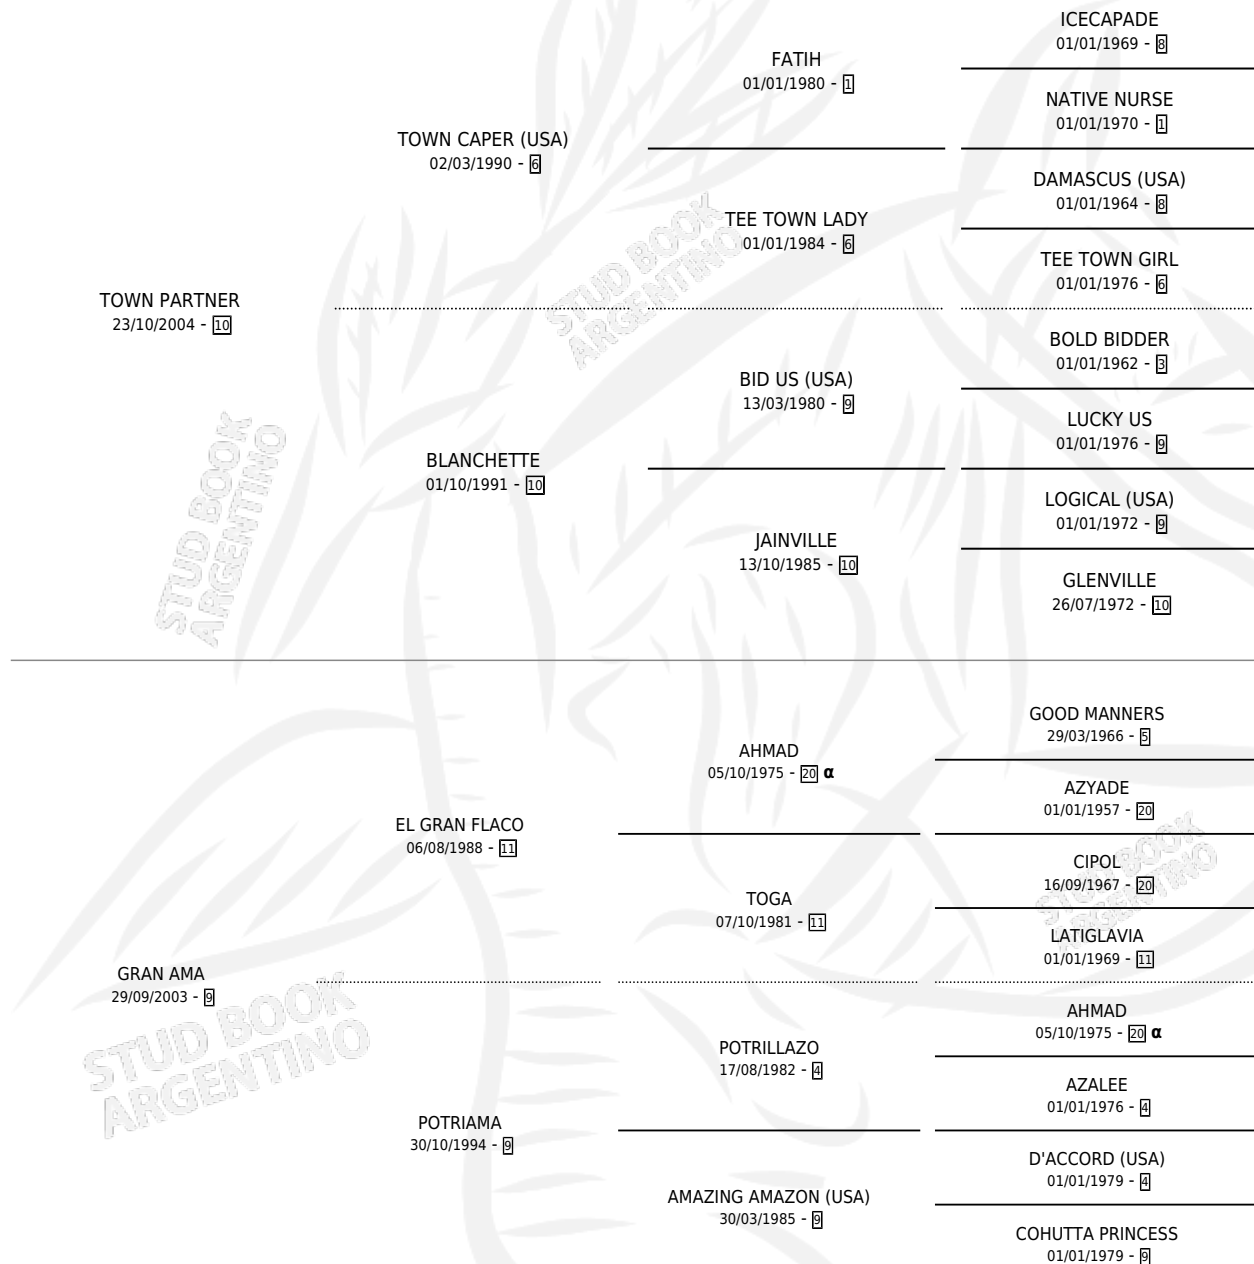

Lugar de nacimiento: El Entrevero

Criador: El Entrevero

~

HIJOS

	MACHOS	HEMBRAS
6 NACIERON	3	3
4 CORRIERON	2	2
2 GANARON	2	0
0 GANADORES CL	0 GANADORES GR	0 GANADORES G1

PEDIGREE

INBREEDING : α

CAMPAÑA

Solo carreras oficiales de Argentina

POR EDAD

EDAD	CC	1°	2°	3°	4°	5°	NP	CLC	CLG	CLCG1	CLGG1	IMPORTE	GANANCIA / CC
2 AÑOS	2	0	0	0	0	0	2	0	0	0	0	\$0	\$0
3 AÑOS	8	1	0	2	1	0	4	0	0	0	0	\$156,465	\$19,558
TOTALES	10	1	0	2	1	0	6	0	0	0	0	\$156,465	\$15,647
%		10.0%	0.0%	20.0%	10.0%	0.0%	60.0%	0.0%	0.0%	0.0%	0.0%		