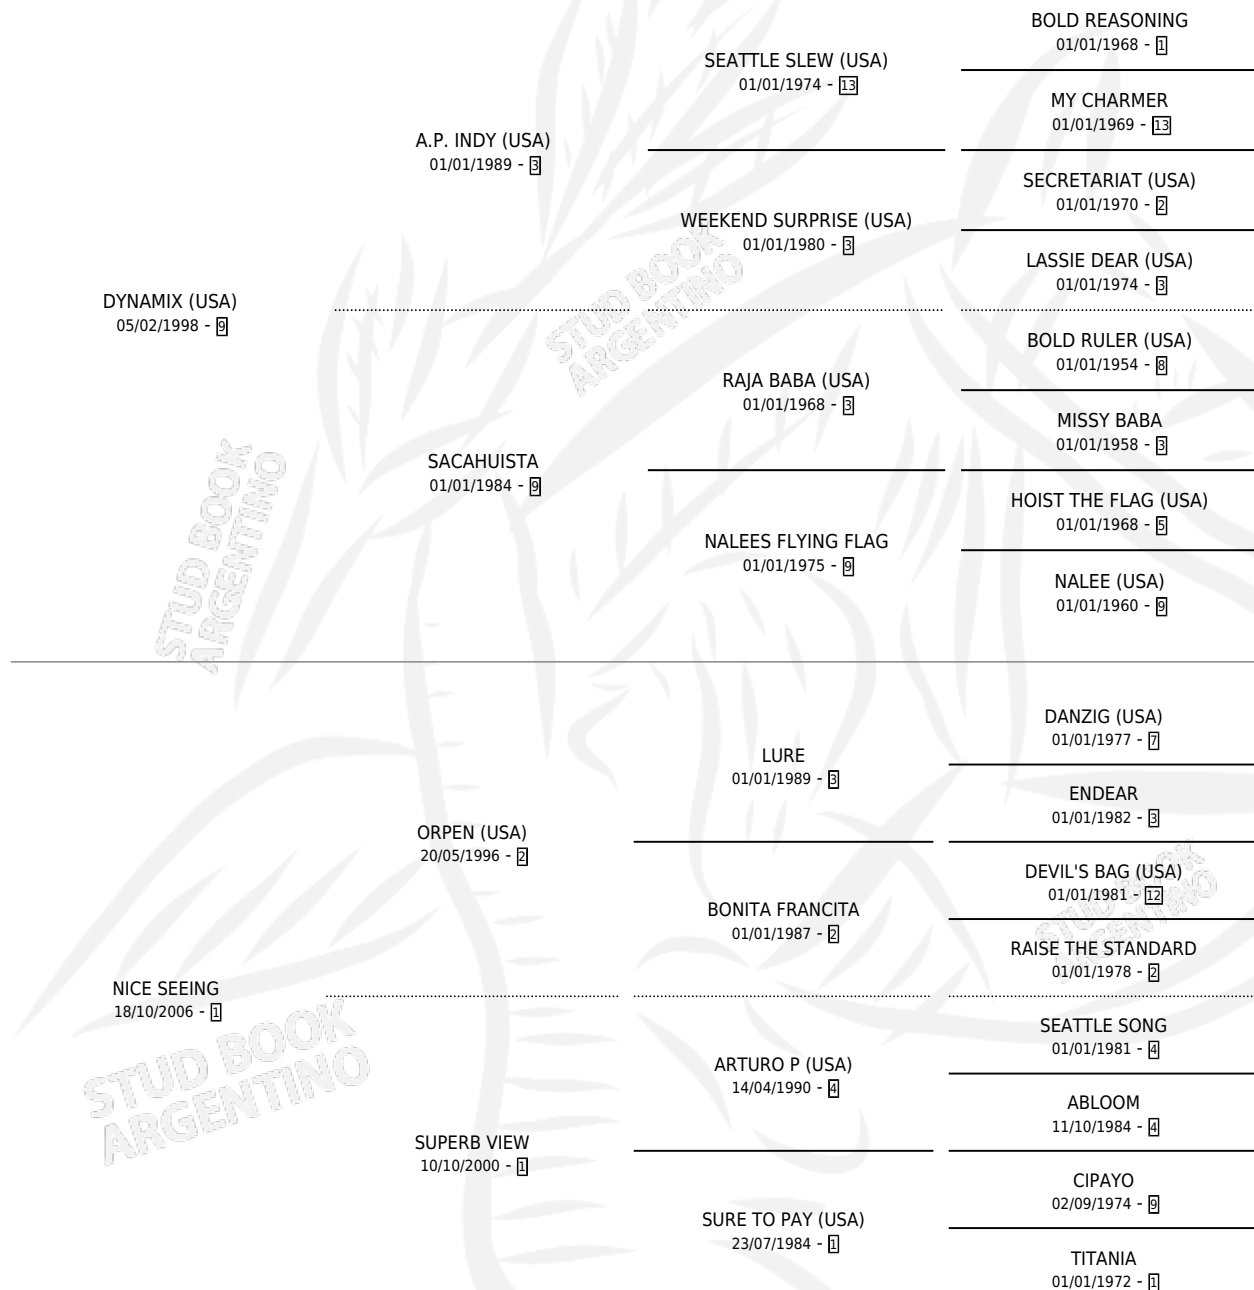

Lugar de nacimiento: Melincue

Criador: Melincue

~

HIJOS

	MACHOS	HEMBRAS
3 NACIERON	1	2

SIN ACTUACIONES

PEDIGREE

CAMPAÑA

Solo carreras oficiales de Argentina

POR EDAD

EDAD	CC	1°	2°	3°	4°	5°	NP	CLC	CLG	CLCG1	CLGG1	IMPORTE	GANANCIA / CC
2 AÑOS	1	0	0	0	1	0	0	0	0	0	0	\$10,900	\$10,900
3 AÑOS	4	1	0	1	0	1	1	0	0	0	0	\$66,500	\$16,625
4 AÑOS	2	0	0	0	0	0	2	0	0	0	0	\$0	\$0
5 AÑOS	4	0	0	1	0	0	3	0	0	0	0	\$19,000	\$4,750
6 AÑOS	1	0	0	0	0	0	1	0	0	0	0	\$0	\$0
TOTALES	12	1	0	2	1	1	7	0	0	0	0	\$96,400	\$8,033
%		8.3%	0.0%	16.7%	8.3%	8.3%	58.3%	0.0%	0.0%	0.0%	0.0%		