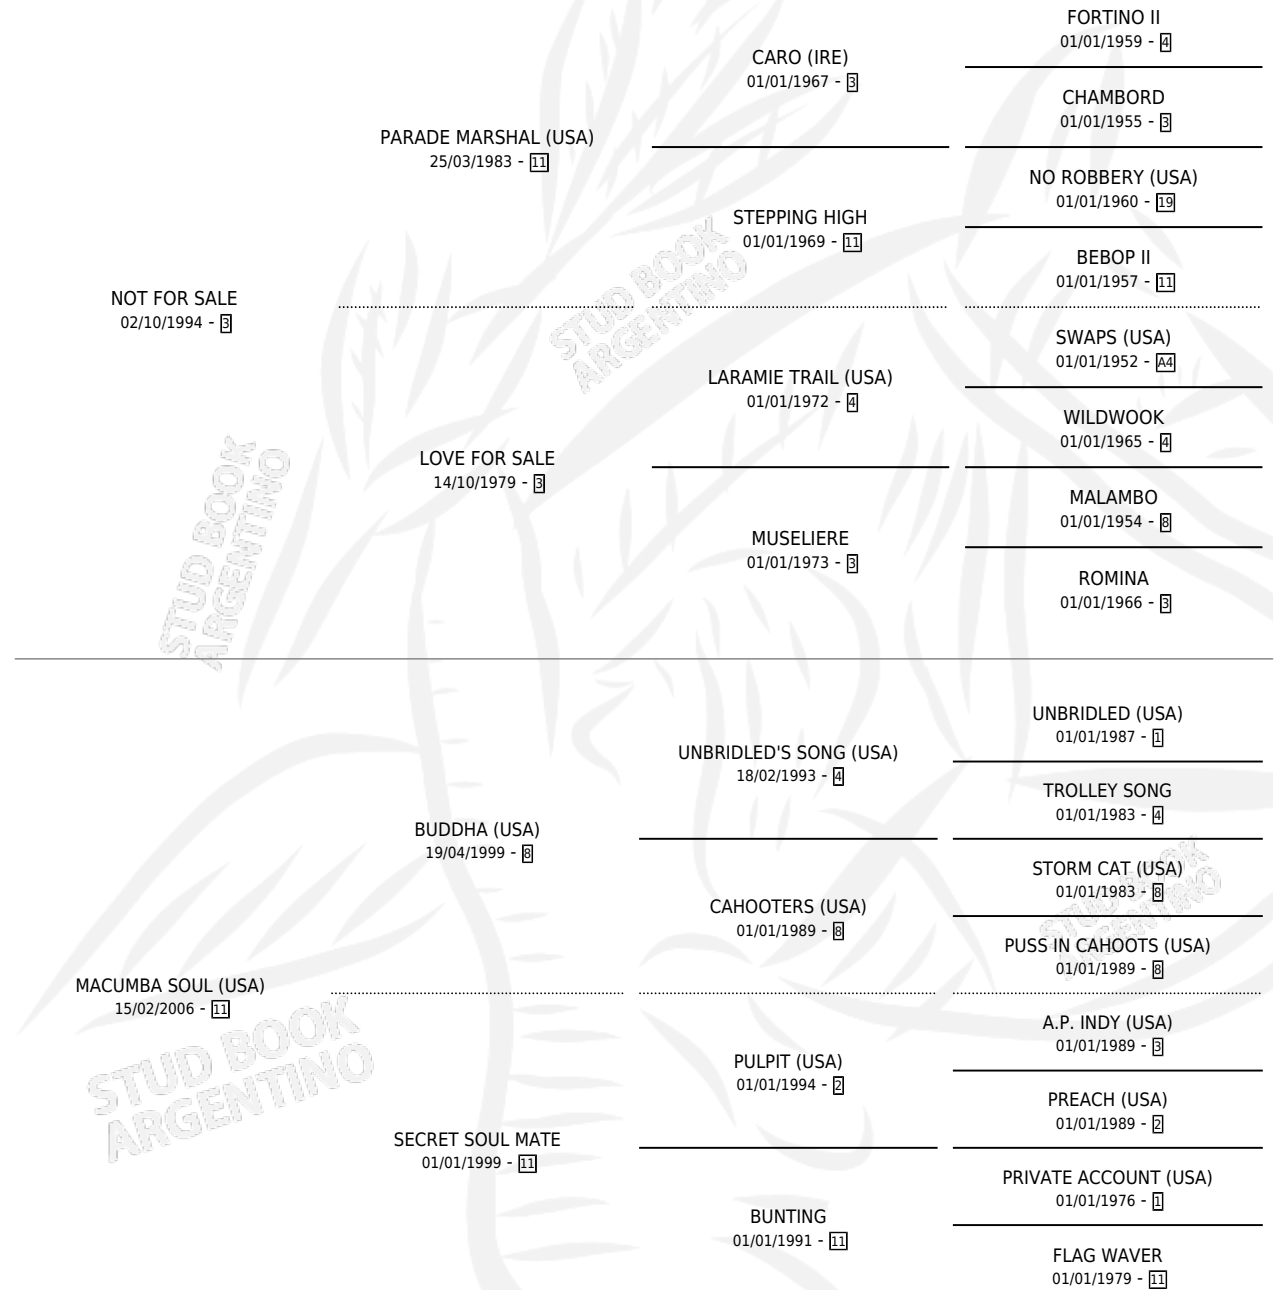

ONE DIRECTION

por NOT FOR SALE y MACUMBA SOUL (USA) por BUDDHA (USA)

Argentina · Macho · Tordillo · SP · 17/07/2012
Familia 11-g · Volumen 41

ESTADO

TIPIFICACIÓN SANGUÍNEA	X
TIPIFICACIÓN POR ADN	✓
PASAPORTE	✓
IDENTIFICACIÓN POR MICROCHIP	✓
REPRODUCTOR	X

Lugar de nacimiento: Arroyo de Luna

Criador: Arroyo de Luna

PEDIGREE

CAMPAÑA

Solo carreras oficiales de Argentina

POR EDAD

EDAD	CC	1°	2°	3°	4°	5°	NP	CLC	CLG	CLCG1	CLGG1	IMPORTE	GANANCIA / CC
3 AÑOS	11	1	0	2	1	4	3	0	0	0	0	\$136,890	\$12,445
4 AÑOS	8	0	0	2	0	1	5	0	0	0	0	\$24,192	\$3,024
TOTALES	19	1	0	4	1	5	8	0	0	0	0	\$161,082	\$8,478
%		5.3%	0.0%	21.1%	5.3%	26.3%	42.1%	0.0%	0.0%	0.0%	0.0%		