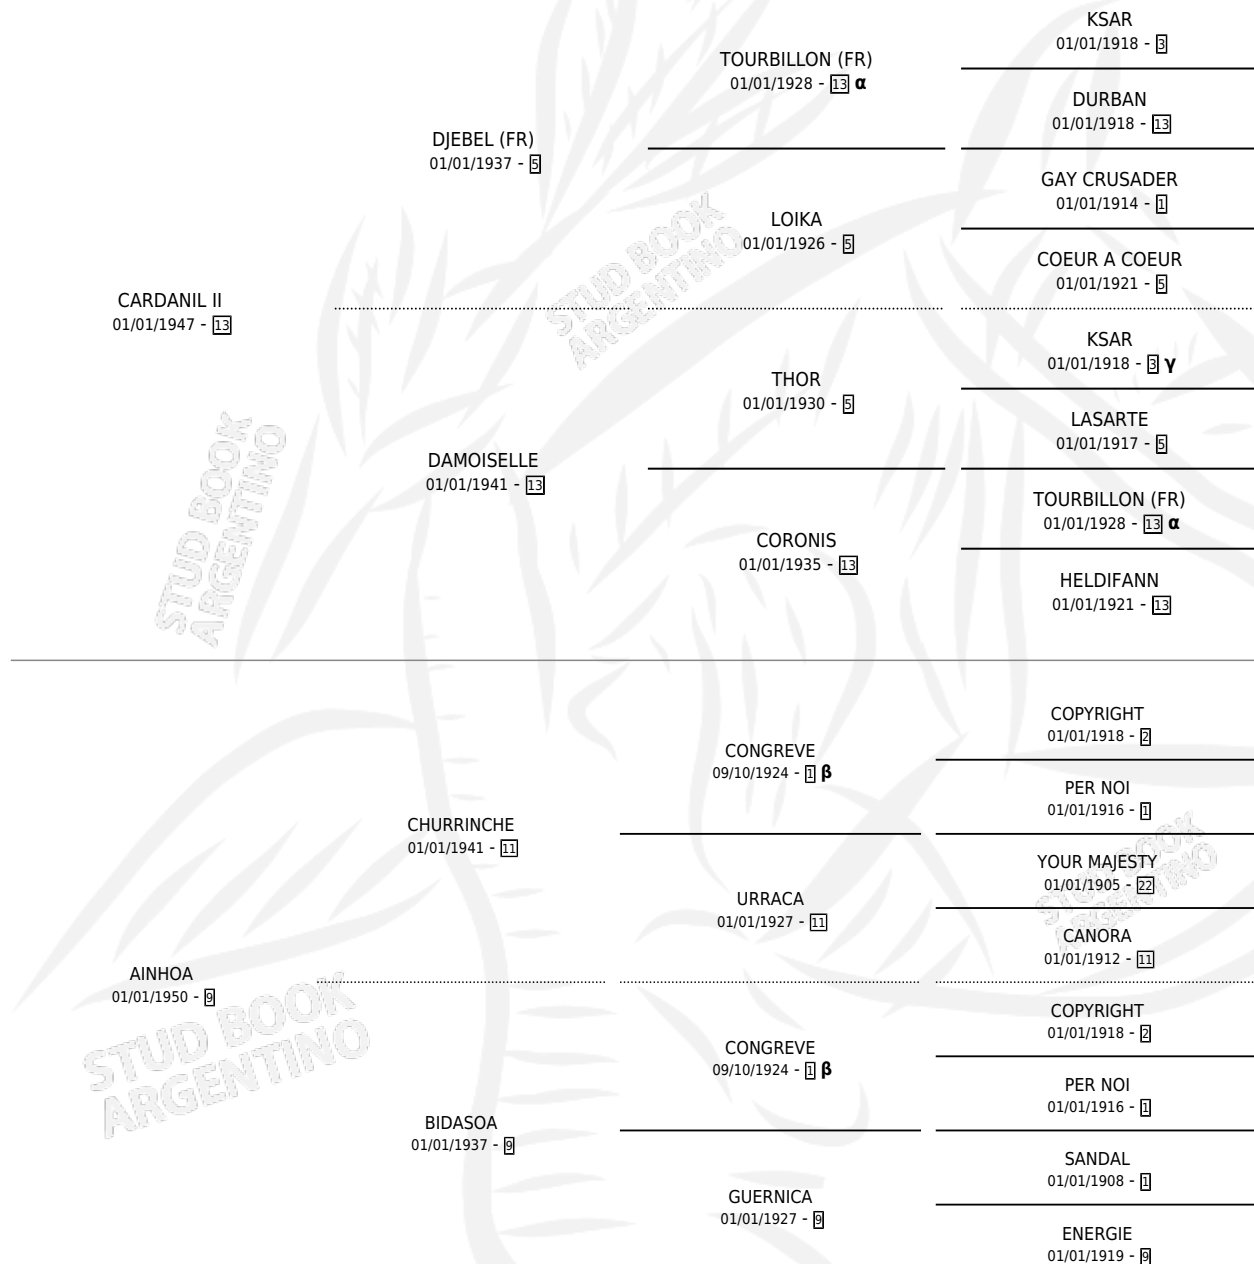

ARIRTZA

por **CARDANIL II** y **AINHOA** por **CHURRINCHE**

Argentina · Hembra · Alazan · SP · 01/01/1962
Familia 9-g · Volumen 24

ESTADO

TIPIFICACIÓN SANGUÍNEA	X
TIPIFICACIÓN POR ADN	X
PASAPORTE	X
IDENTIFICACIÓN POR MICROCHIP	X
REPRODUCTOR	✓

Lugar de nacimiento: Campo particular

Criador: Sin dato

~

HIJOS

	MACHOS	HEMBRAS
7 NACIERON	0	7
1 CORRIERON	0	1
1 GANARON	0	1
0 GANADORES CL	0 GANADORES GR	0 GANADORES G1

PEDIGREE

INBREEDING : **α,β,γ**

S