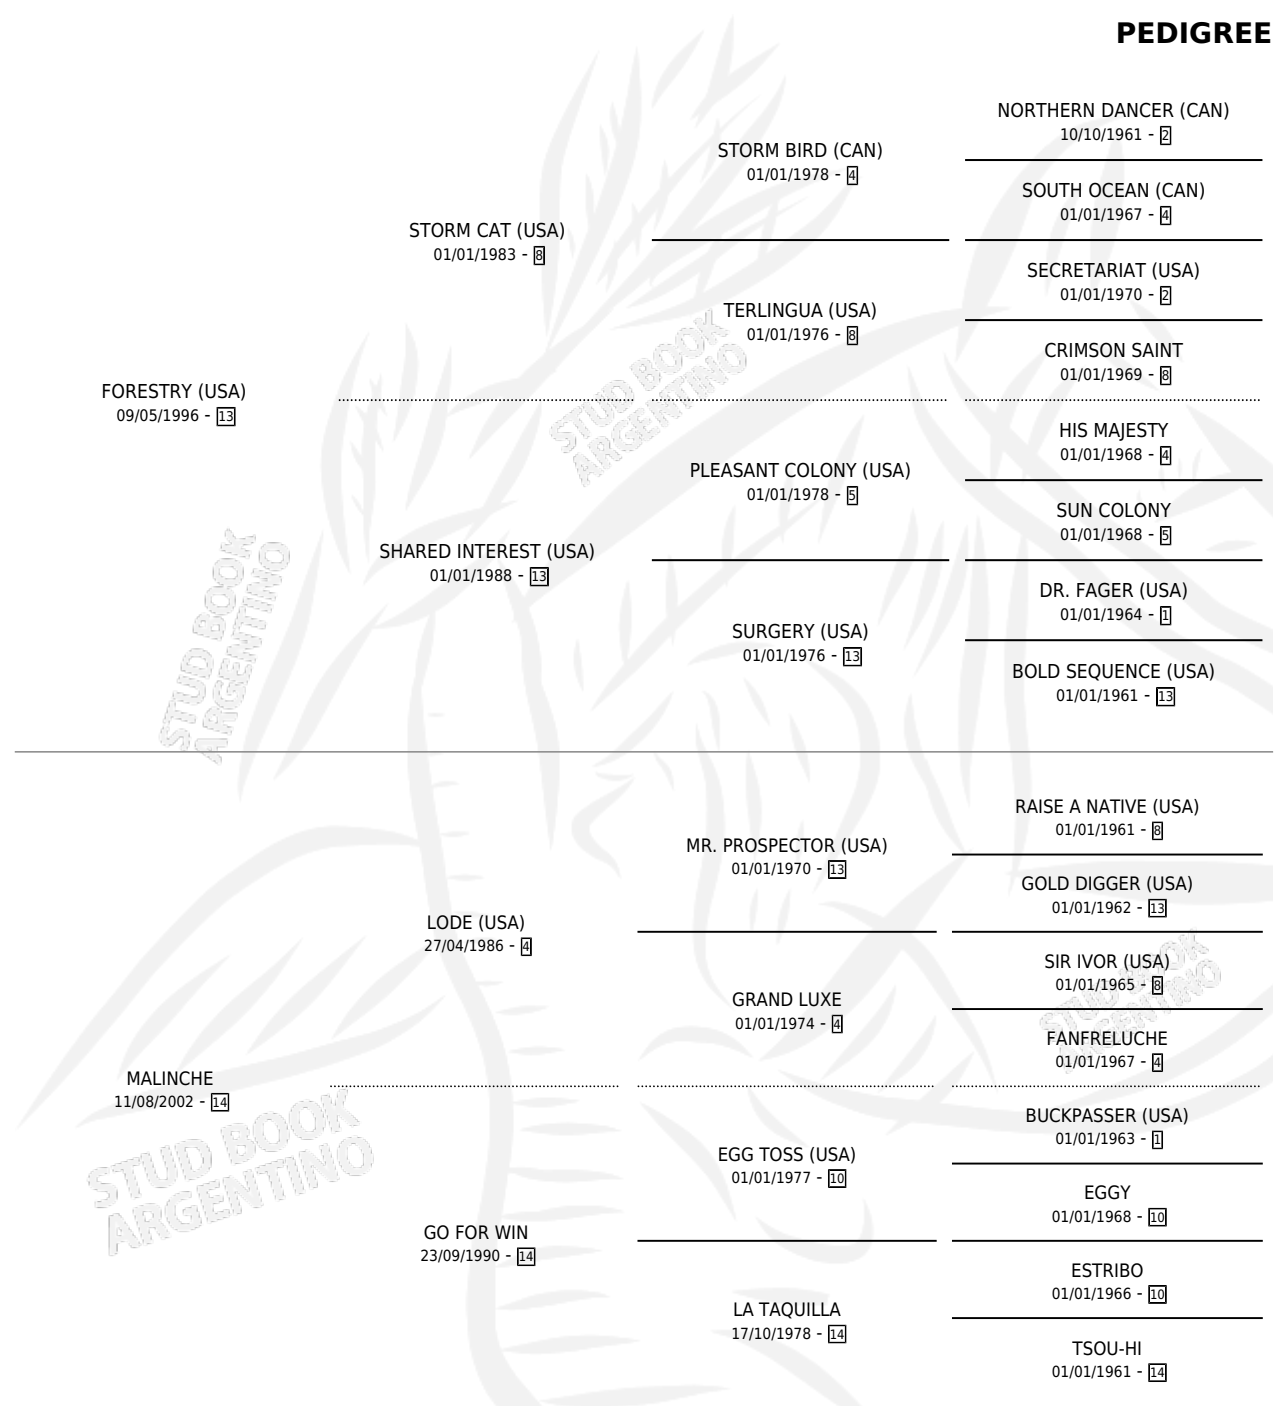

MAIL EXPRESS

por FORESTRY (USA) y MALINCHE por LODE (USA)

Argentina · Macho · Zaino · SP · 31/07/2012
Familia 14 · Volumen 41

ESTADO

TIPIFICACIÓN SANGUÍNEA	X
TIPIFICACIÓN POR ADN	✓
PASAPORTE	✓
IDENTIFICACIÓN POR MICROCHIP	✓
REPRODUCTOR	X

Lugar de nacimiento: Santa Maria De Araras
Criador: Santa Maria De Araras

PEDIGREE

CAMPAÑA

Solo carreras oficiales de Argentina

POR EDAD

EDAD	CC	1°	2°	3°	4°	5°	NP	CLC	CLG	CLCG1	CLGG1	IMPORTE	GANANCIA / CC
3 AÑOS	3	0	0	0	0	0	3	0	0	0	0	\$0	\$0
4 AÑOS	8	1	2	1	0	1	3	0	0	0	0	\$149,000	\$18,625
TOTALES	11	1	2	1	0	1	6	0	0	0	0	\$149,000	\$13,545
%		9.1%	18.2%	9.1%	0.0%	9.1%	54.5%	0.0%	0.0%	0.0%	0.0%		