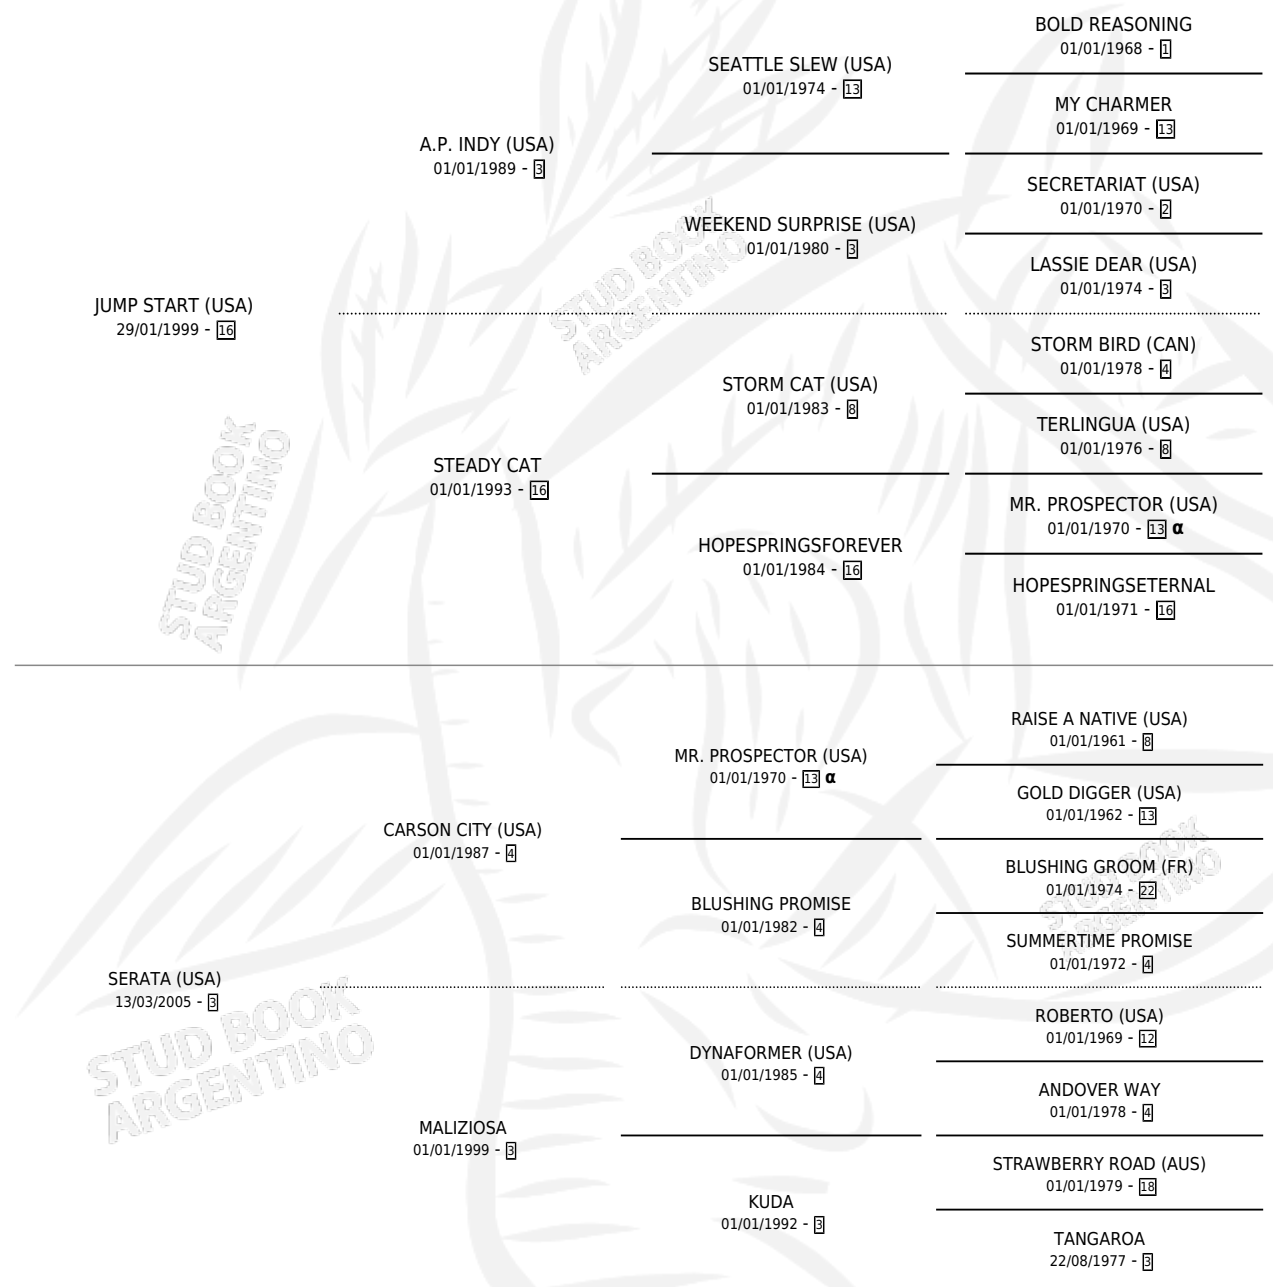

TIPIFICACIÓN POR ADN ✓

PASAPORTE ✓

IDENTIFICACIÓN POR MICROCHIP ✓

REPRODUCTOR X

Lugar de nacimiento: Santa María De Araras

Criador: Santa María De Araras

PEDIGREE

INBREEDING : α