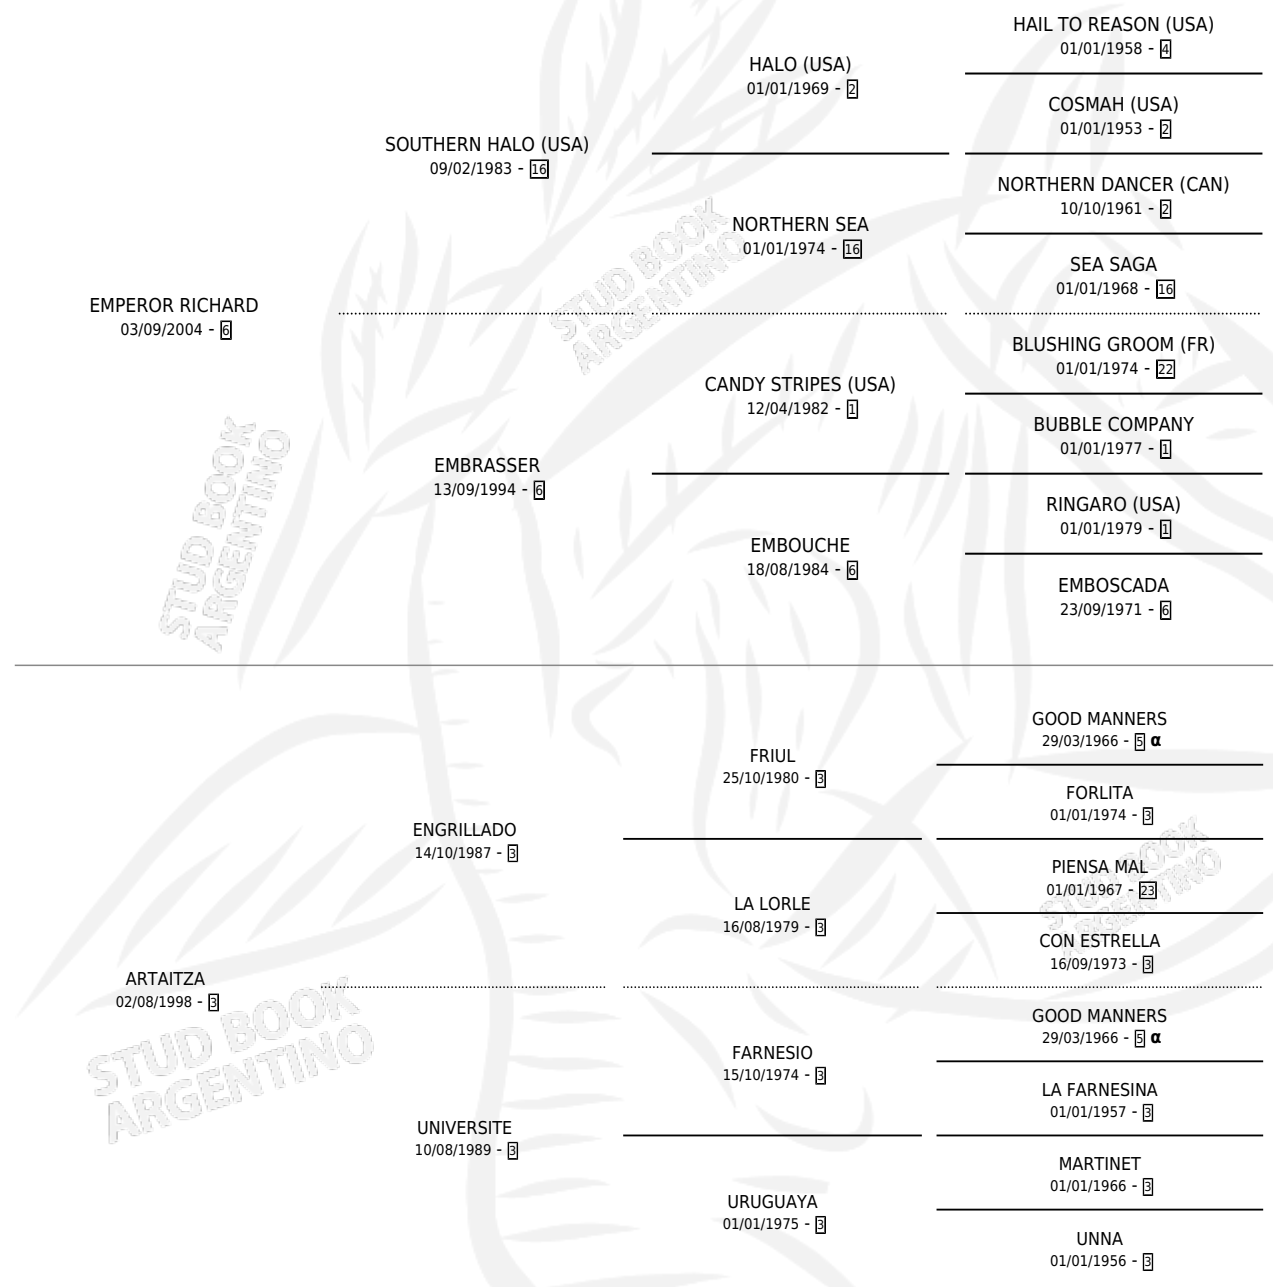

TUKARITZA

por **EMPEROR RICHARD** y **ARTAITZA** por **ENGRILLADO**

PEDIGREE

Argentina · Hembra · Alazan · SP · 11/08/2012
Familia 3-d · Volumen 41

ESTADO

TIPIFICACIÓN SANGUÍNEA	X
TIPIFICACIÓN POR ADN	✓
PASAPORTE	✓
IDENTIFICACIÓN POR MICROCHIP	✓
REPRODUCTOR	✓

Lugar de nacimiento: Usasti

Criador: Usasti

~

HIJOS

	MACHOS	HEMBRAS
2 NACIERON	0	2
SIN ACTUACIONES		

INBREEDING : α

CAMPAÑA

Solo carreras oficiales de Argentina