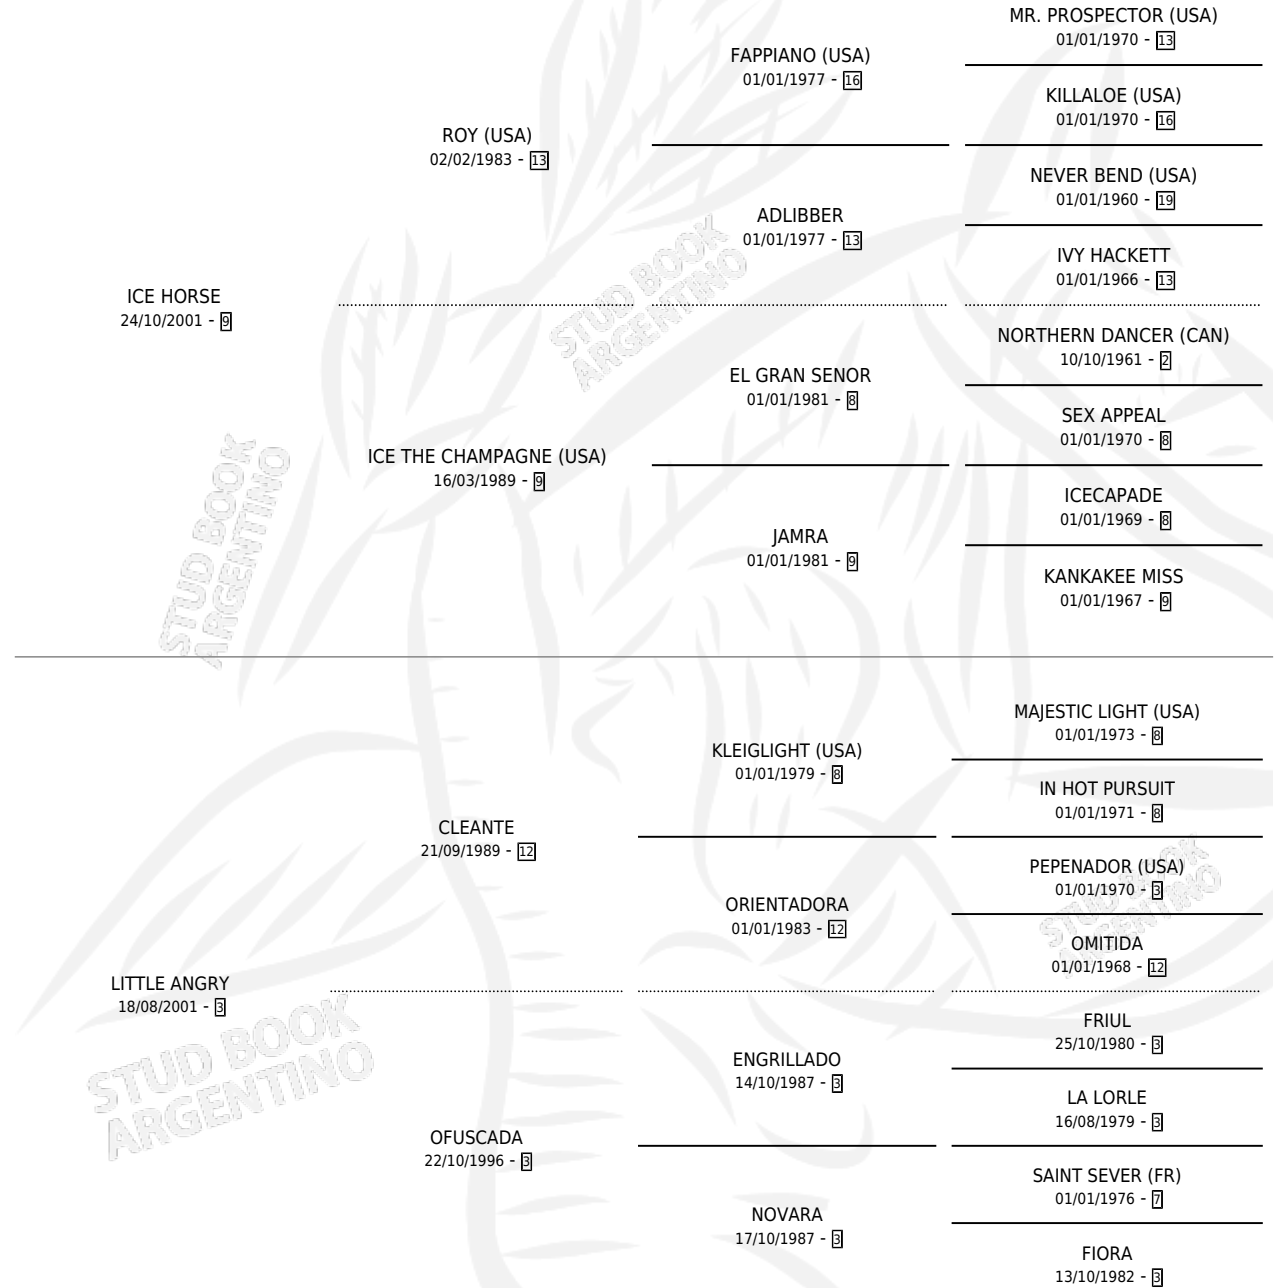

ICE OFUSCADO

por ICE HORSE y LITTLE ANGRY por CLEANTE

Argentina · Macho · Zaino · SP · 18/07/2012
Familia 3-b · Volumen 41

ESTADO

TIPIFICACIÓN SANGUÍNEA	X
TIPIFICACIÓN POR ADN	✓
PASAPORTE	✓
IDENTIFICACIÓN POR MICROCHIP	✓
REPRODUCTOR	X

Lugar de nacimiento: A.r.g.

Criador: A.r.g.

PEDIGREE

ICE OFUSCADO

Datos oficiales del Stud Book Argentino

Documento generado el 05/05/2026

studbook.org.ar