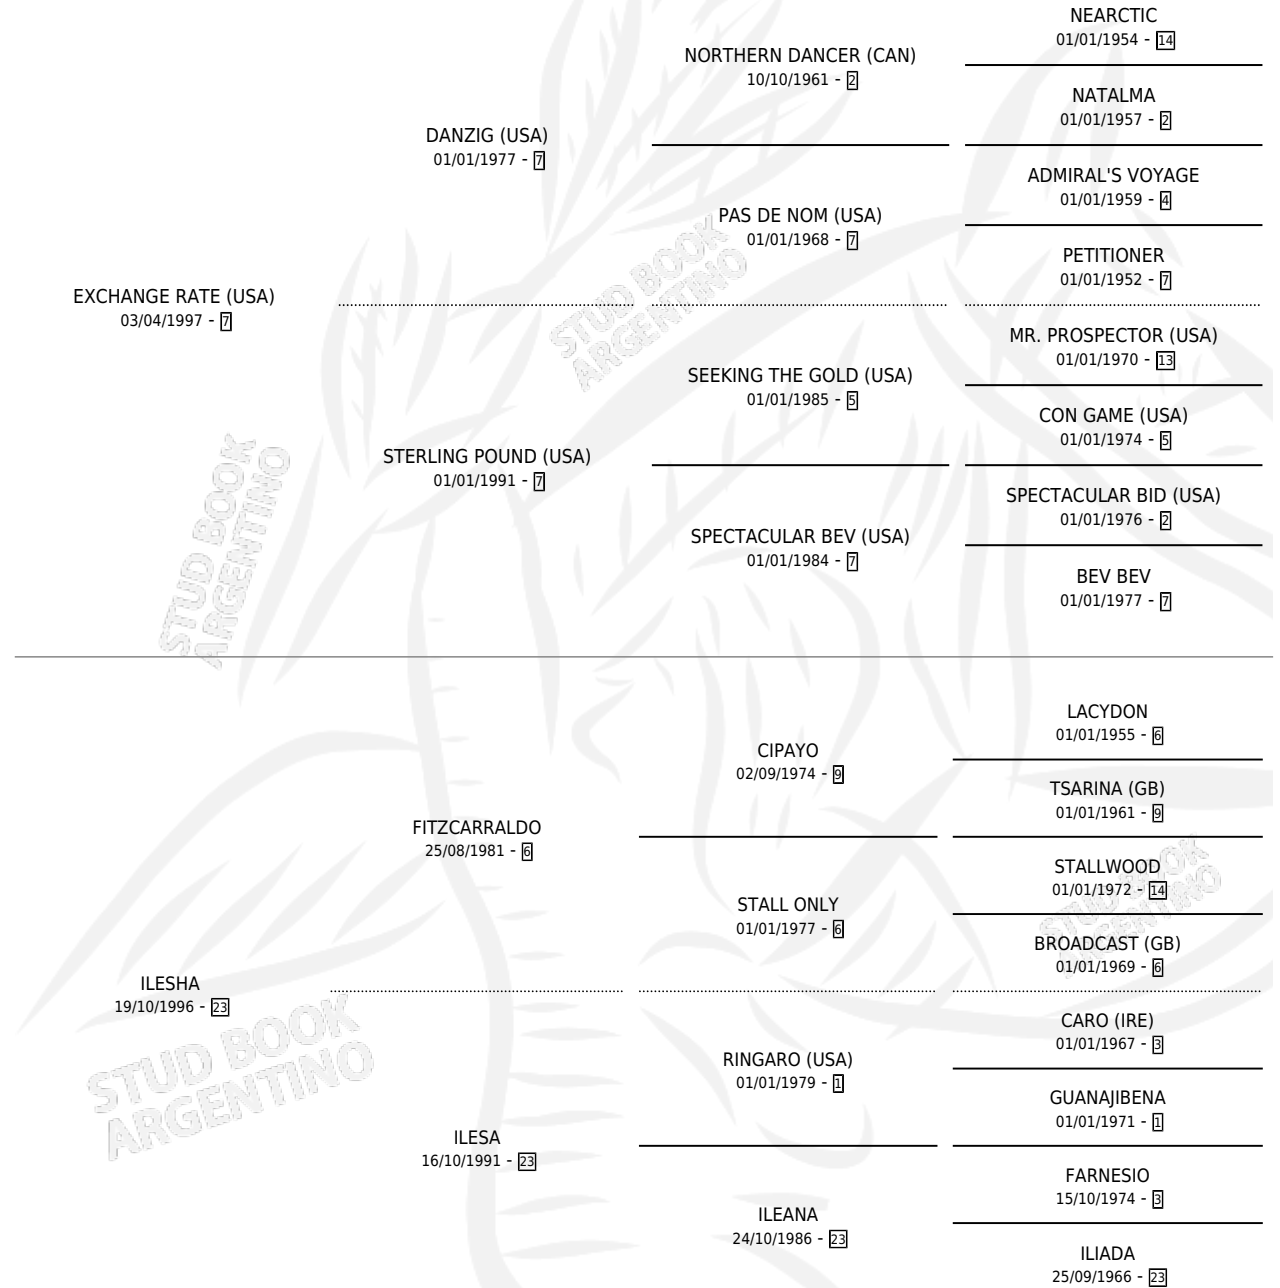

Lugar de nacimiento: Orilla Del Monte

Criador: Orilla Del Monte

~

HIJOS

	MACHOS	HEMBRAS
6 NACIERON	3	3
3 CORRIERON	1	2

SIN ACTUACIONES

PEDIGREE

CAMPAÑA

Solo carreras oficiales de Argentina

POR EDAD

EDAD	CC	1°	2°	3°	4°	5°	NP	CLC	CLG	CLCG1	CLGG1	IMPORTE	GANANCIA / CC
2 AÑOS	2	0	1	0	0	0	1	1	0	0	0	\$42,000	\$21,000
3 AÑOS	4	1	1	0	0	0	2	2	0	1	0	\$234,000	\$58,500
TOTALES	6	1	2	0	0	0	3	3	0	1	0	\$276,000	\$46,000
%		16.7%	33.3%	0.0%	0.0%	0.0%	50.0%	50.0%	0.0%	33.3%	0.0%		