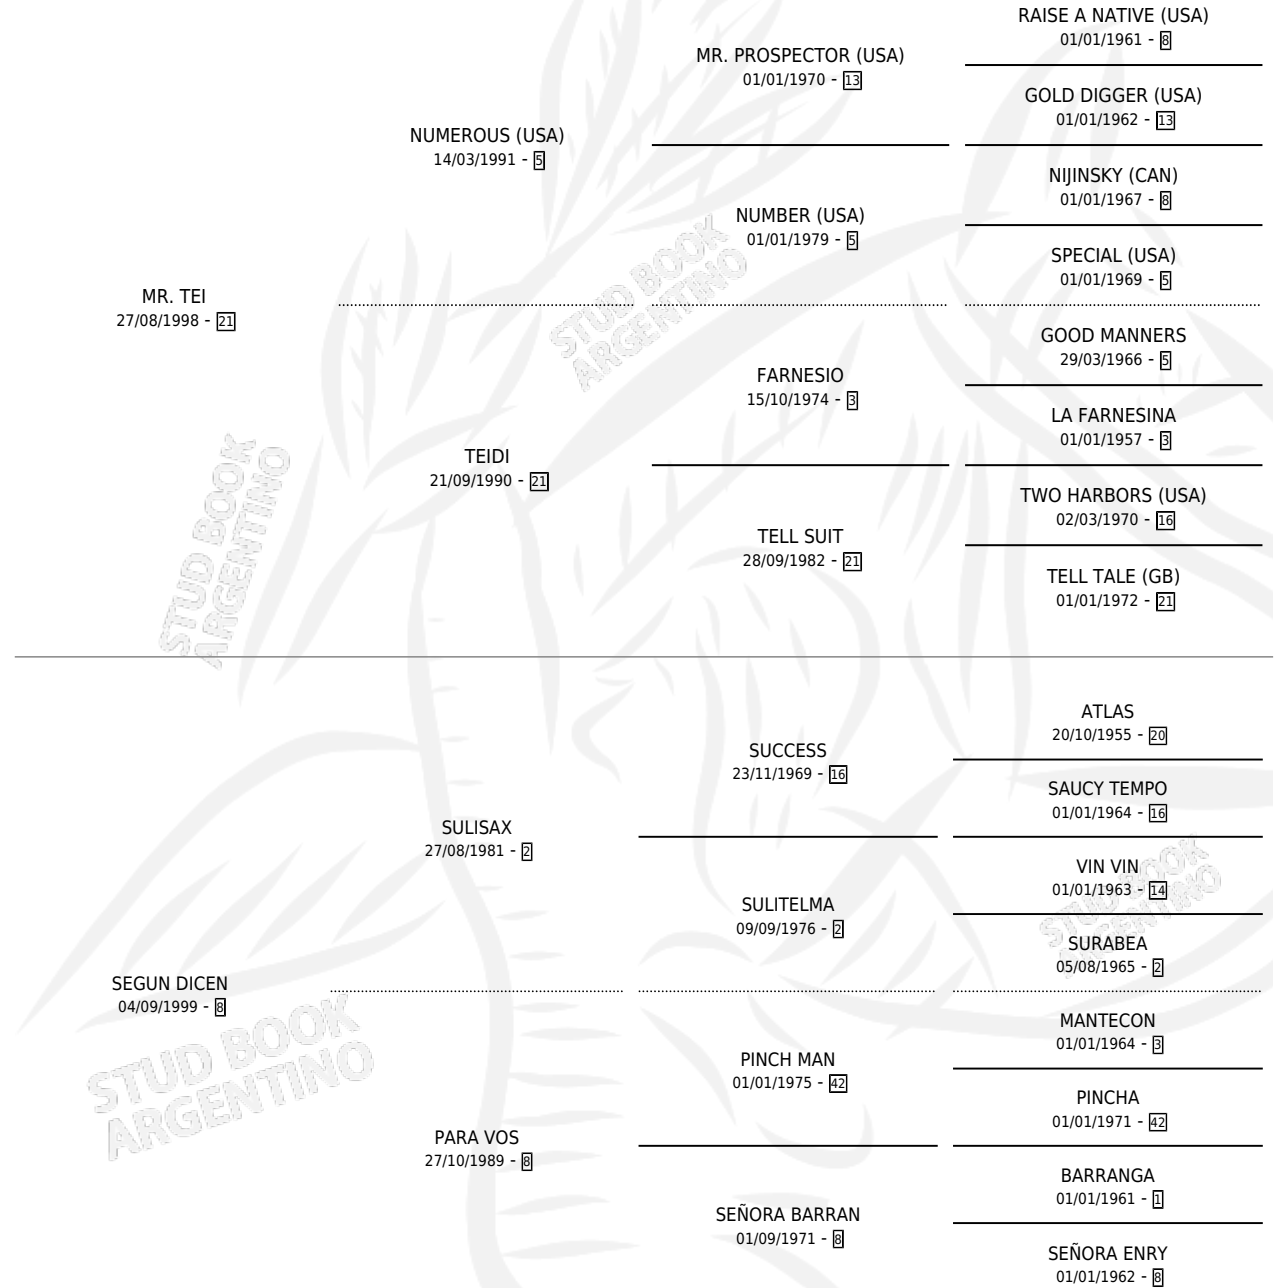

NOCHE DE CHISME

por MR. TEI y SEGUN DICEN por SULISAX

Argentina · Hembra · Alazan · SP · 06/08/2012
Familia 8-k · Volumen 41

ESTADO

TIPIFICACIÓN SANGUÍNEA	X
TIPIFICACIÓN POR ADN	✓
PASAPORTE	✓
IDENTIFICACIÓN POR MICROCHIP	✓
REPRODUCTOR	X

Lugar de nacimiento: Altos Del Salado

Criador: Altos Del Salado

PEDIGREE

CAMPAÑA

Solo carreras oficiales de Argentina

POR EDAD

EDAD	CC	1°	2°	3°	4°	5°	NP	CLC	CLG	CLCG1	CLGG1	IMPORTE	GANANCIA / CC
3 AÑOS	3	0	0	0	0	0	3	0	0	0	0	\$0	\$0
TOTALES	3	0	0	0	0	0	3	0	0	0	0	\$0	\$0
%		0.0%	0.0%	0.0%	0.0%	0.0%	100%	0.0%	0.0%	0.0%	0.0%		