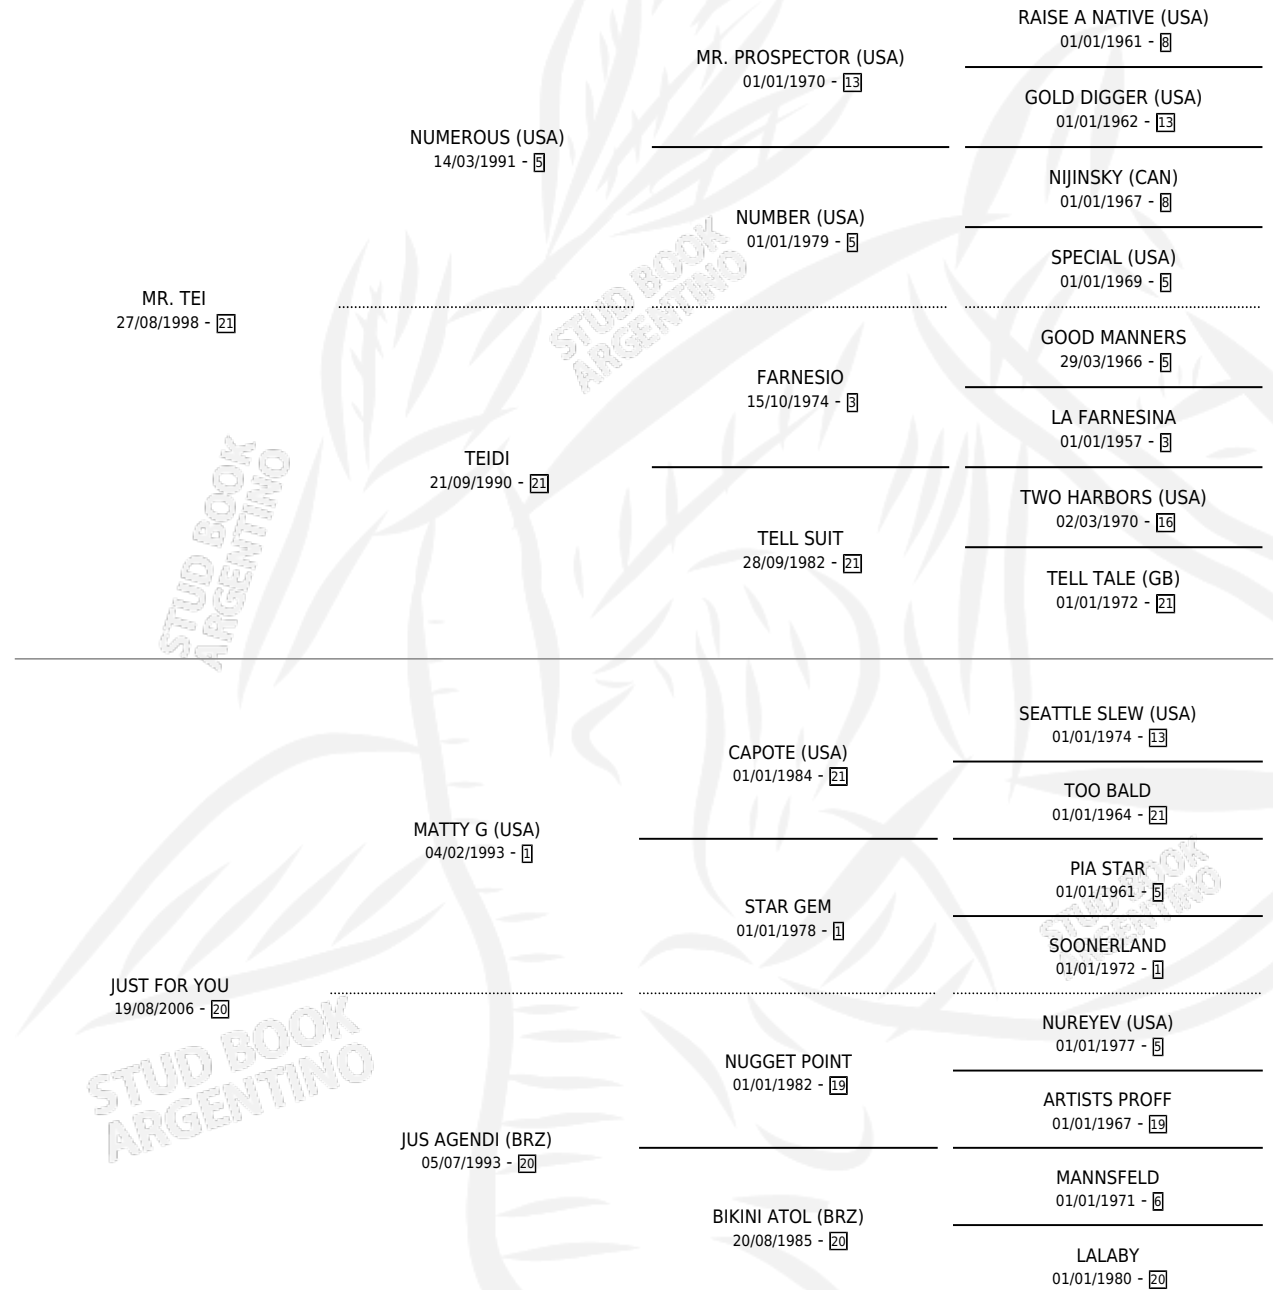

NOCHE HELADA

por MR. TEI y JUST FOR YOU por MATTY G (USA)

Argentina · Hembra · Zaino · SP · 28/07/2012
Familia 20-c · Volumen 41

ESTADO

TIPIFICACIÓN SANGUÍNEA	X
TIPIFICACIÓN POR ADN	✓
PASAPORTE	X
IDENTIFICACIÓN POR MICROCHIP	✓
REPRODUCTOR	X

Lugar de nacimiento: Altos Del Salado

Criador: Altos Del Salado

PEDIGREE

NOCHE HELADA

Datos oficiales del Stud Book Argentino

Documento generado el 04/05/2026

studbook.org.ar