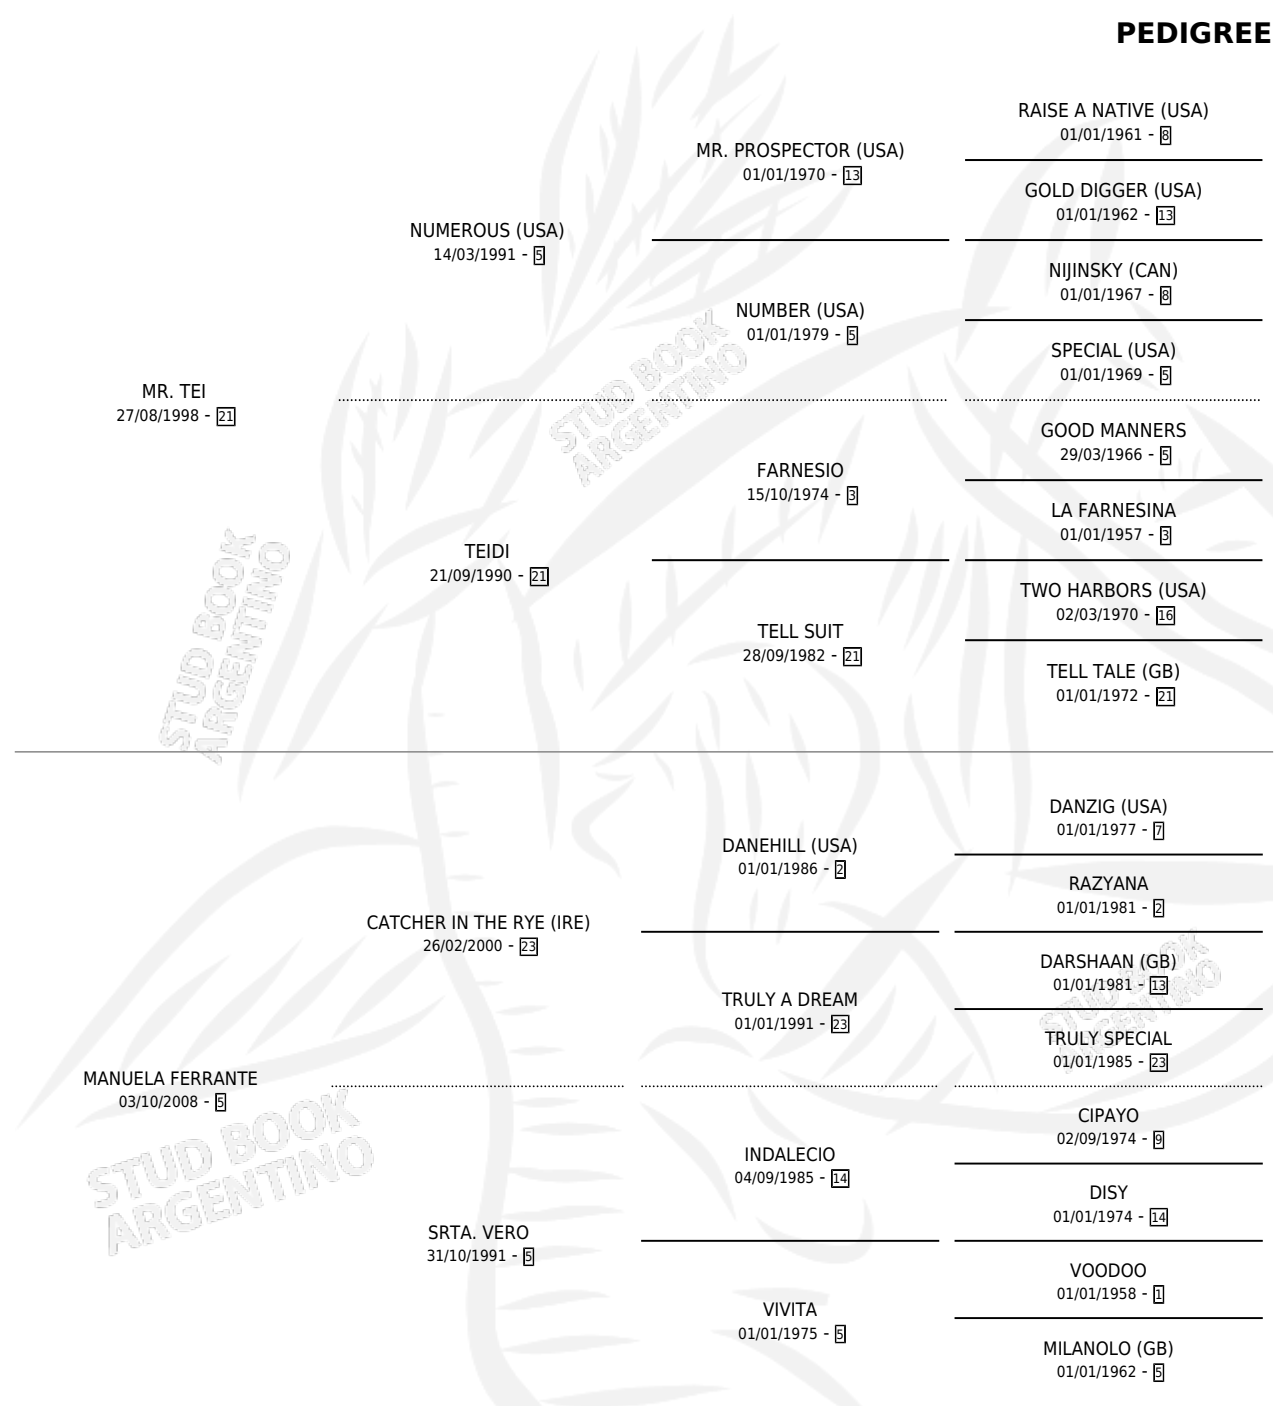

DIA SOLEADO

por MR. TEI y MANUELA FERRANTE por CATCHER IN THE RYE (IRE)

Argentina · Macho · Zaino · SP · 21/07/2012
Familia 5-e · Volumen 41

ESTADO

TIPIFICACIÓN SANGUÍNEA	X
TIPIFICACIÓN POR ADN	✓
PASAPORTE	✓
IDENTIFICACIÓN POR MICROCHIP	✓
REPRODUCTOR	X

Lugar de nacimiento: Altos Del Salado
Criador: Altos Del Salado

PEDIGREE

CAMPAÑA

Solo carreras oficiales de Argentina

POR EDAD

EDAD	CC	1°	2°	3°	4°	5°	NP	CLC	CLG	CLCG1	CLGG1	IMPORTE	GANANCIA / CC
4 AÑOS	1	0	0	0	0	0	1	0	0	0	0	\$0	\$0
5 AÑOS	2	0	0	0	0	0	2	0	0	0	0	\$0	\$0
TOTALES	3	0	0	0	0	0	3	0	0	0	0	\$0	\$0
%		0.0%	0.0%	0.0%	0.0%	0.0%	100%	0.0%	0.0%	0.0%	0.0%		