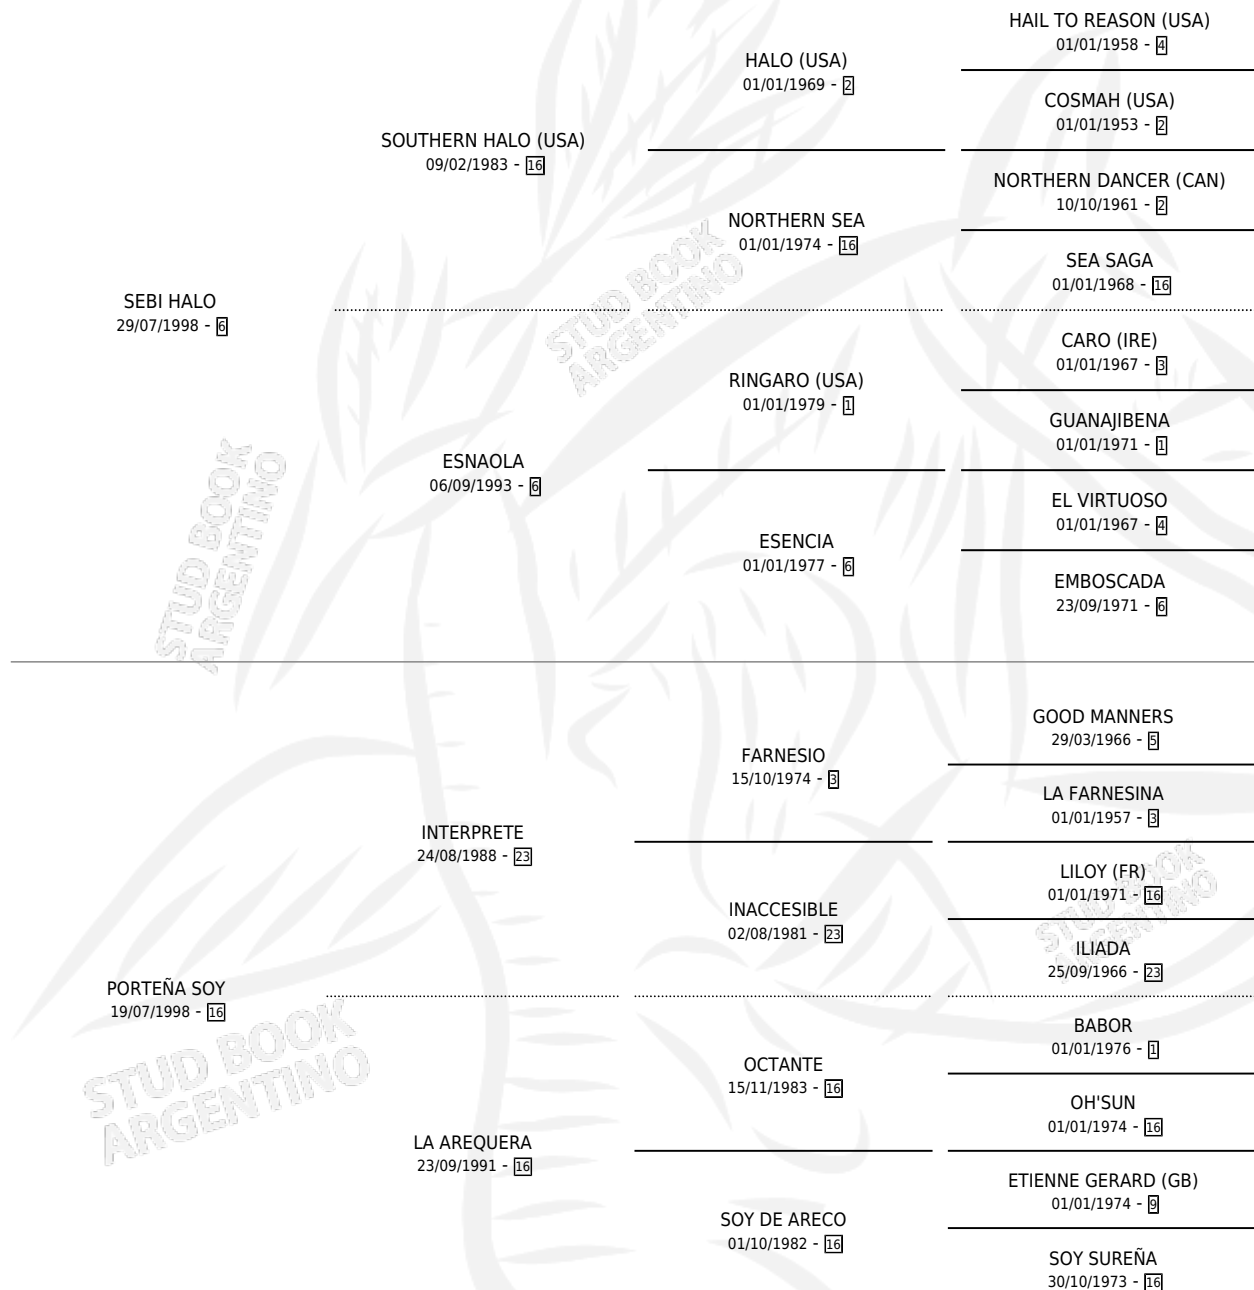

SEA LAWYER

por SEBI HALO y PORTEÑA SOY por INTERPRETE

Argentina · Macho · Zaino · SP · 21/07/2012
Familia 16-e · Volumen 41

ESTADO

TIPIFICACIÓN SANGUÍNEA	X
TIPIFICACIÓN POR ADN	✓
PASAPORTE	✓
IDENTIFICACIÓN POR MICROCHIP	✓
REPRODUCTOR	X

Lugar de nacimiento: El Paraiso

Criador: El Paraiso

PEDIGREE