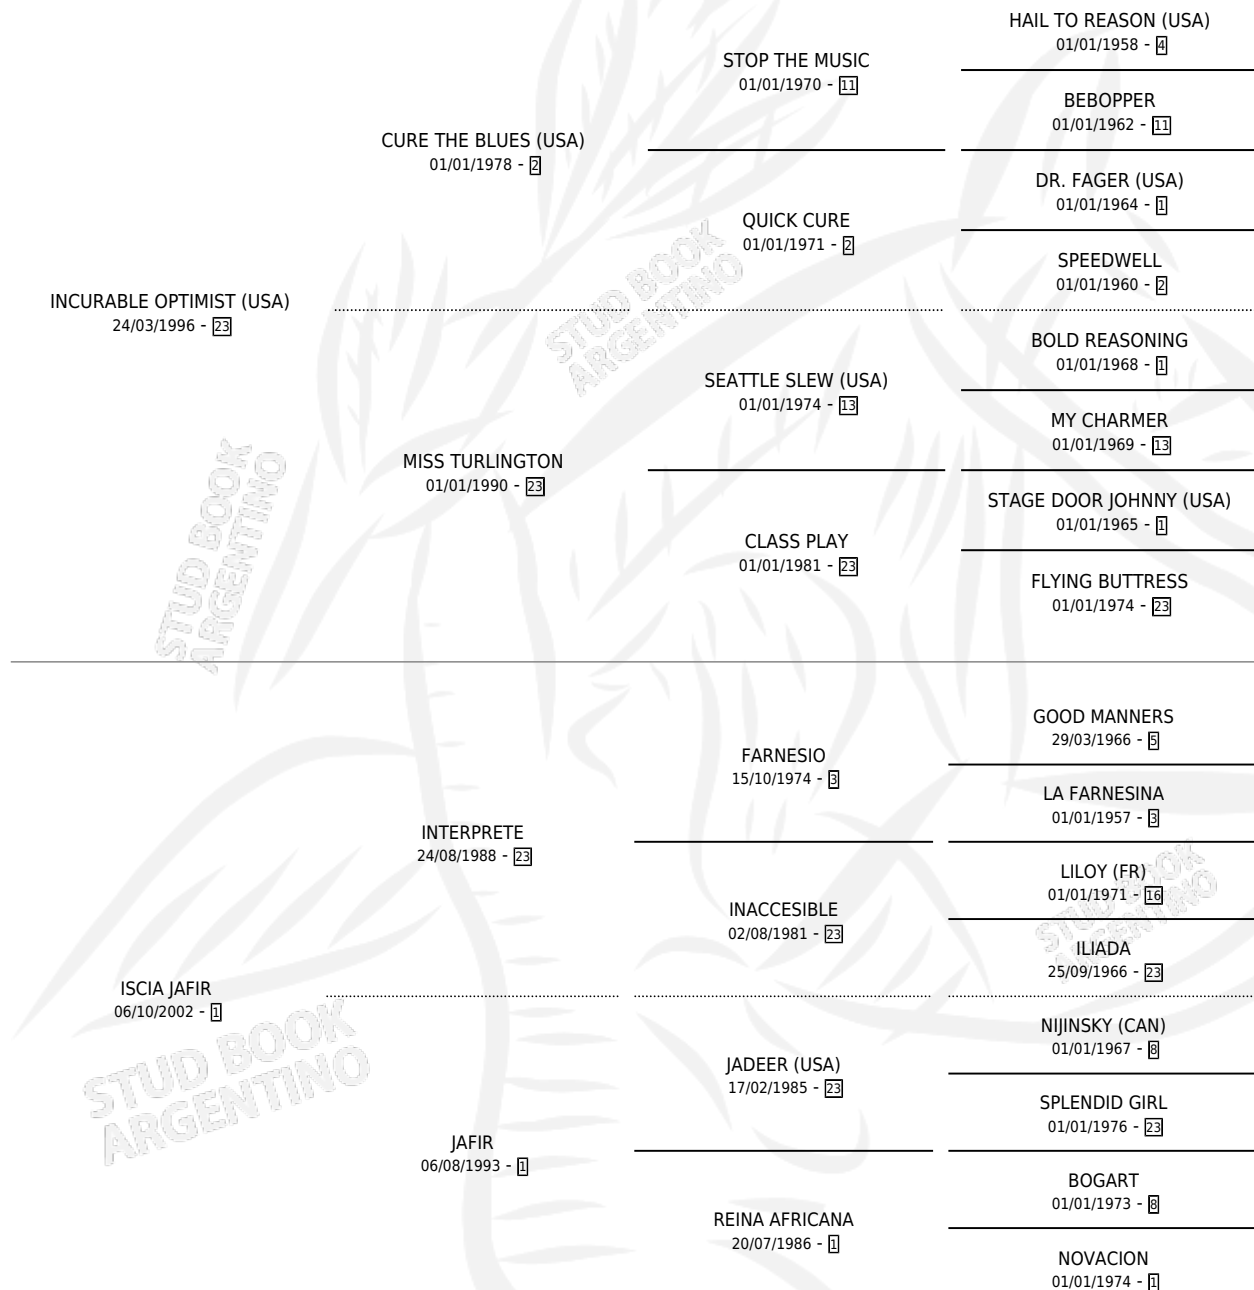

Lugar de nacimiento: El Paraíso

Criador: El Paraíso

~

HIJOS

	MACHOS	HEMBRAS
2 NACIERON	2	0
SIN ACTUACIONES		

PEDIGREE

CAMPAÑA

Solo carreras oficiales de Argentina

Ganadora de 2 carreras en San Isidro y La Punta - \$106,580, a los 3 años.

POR DISTANCIA

HIPODROMO	CC	1°	2°	3°	4°	5°	NP	CLC	CLG	CLCG1	CLGG1	IMPORTE
PALERMO	2	0	0	0	1	0	1	0	0	0	0	\$9,000
1200 MTS	2	0	0	0	1	0	1	0	0	0	0	\$9,000
SAN ISIDRO	5	1	0	0	0	2	2	0	0	0	0	\$55,580
1100 MTS	2	0	0	0	0	2	0	0	0	0	0	\$7,280
1200 MTS	3	1	0	0	0	0	2	0	0	0	0	\$48,300
LA PUNTA	1	1	0	0	0	0	0	0	0	0	0	\$42,000
1300 MTS	1	1	0	0	0	0	0	0	0	0	0	\$42,000