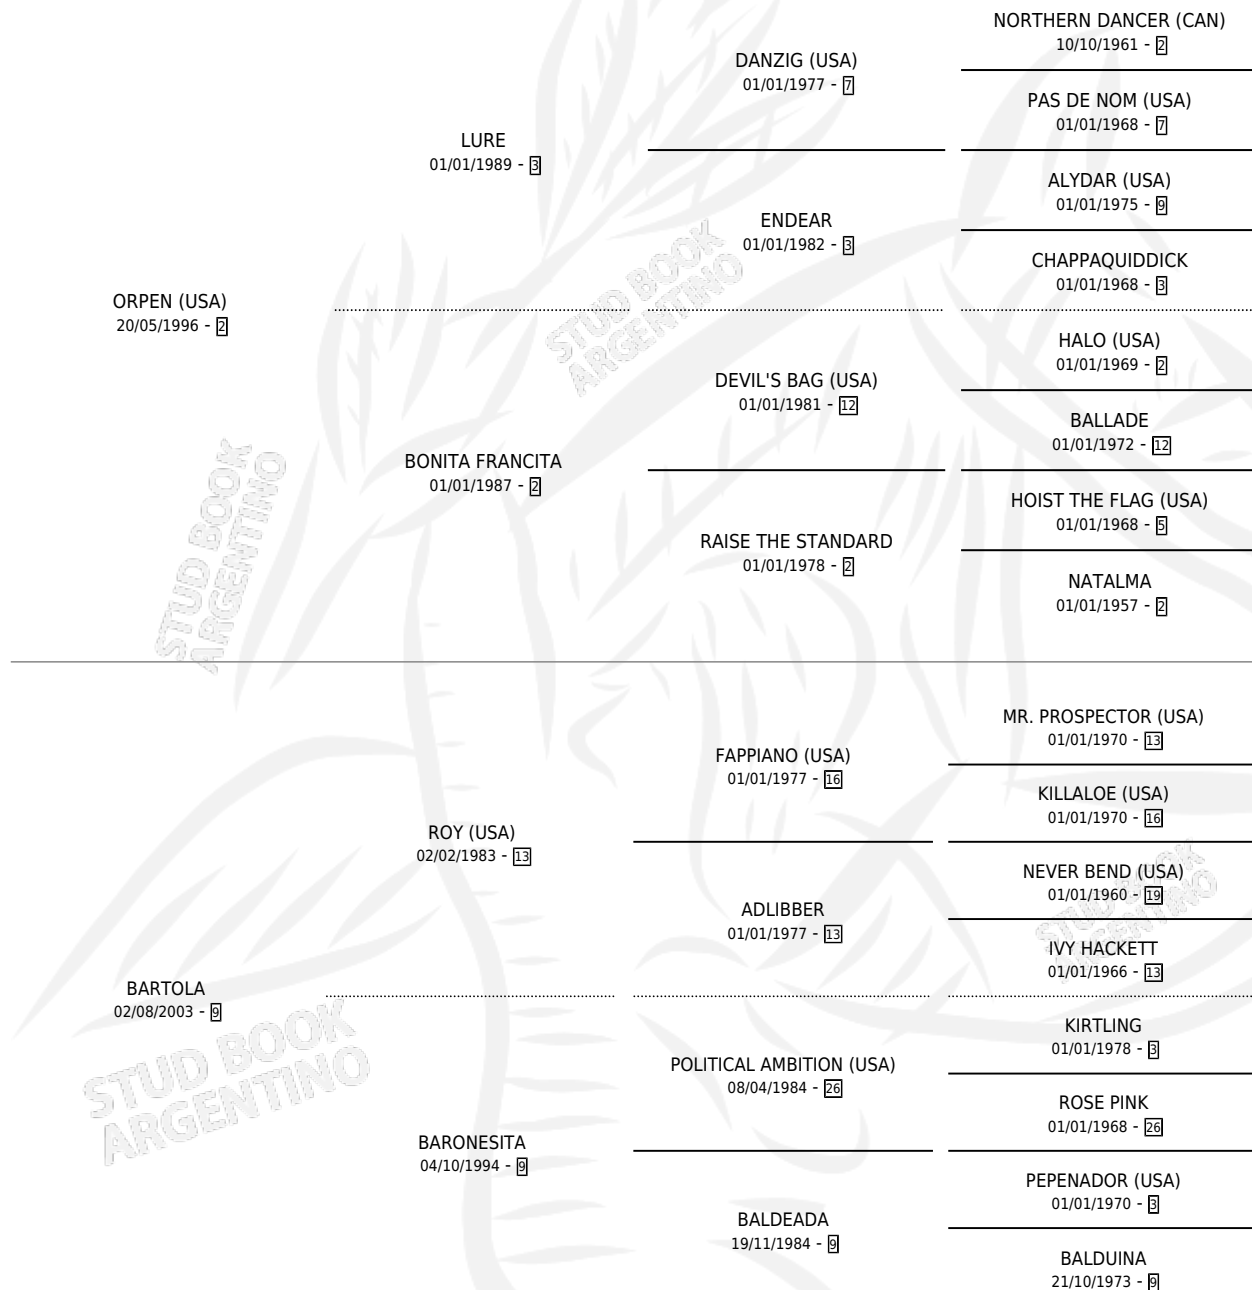

Lugar de nacimiento: Chenaut

Criador: Chenaut

~

HIJOS

	MACHOS	HEMBRAS
8 NACIERON	3	5
3 CORRIERON	0	3
3 GANARON	0	3
0 GANADORES CL	0 GANADORES GR	0 GANADORES G1

PEDIGREE

CAMPAÑA

Solo carreras oficiales de Argentina

Placés en La Plata en 5 carreras disputadas.

POR DISTANCIA

HIPODROMO	CC	1°	2°	3°	4°	5°	NP	CLC	CLG	CLCG1	CLGG1	IMPORTE
PALERMO	1	0	0	0	0	0	1	0	0	0	0	\$0
1200 MTS	1	0	0	0	0	0	1	0	0	0	0	\$0
LA PLATA	3	0	1	0	1	0	1	0	0	0	0	\$49,200
1400 MTS	2	0	1	0	0	0	1	0	0	0	0	\$37,800
1600 MTS	1	0	0	0	1	0	0	0	0	0	0	\$11,400
SAN ISIDRO	1	0	0	0	0	0	1	0	0	0	0	\$0
1800 MTS	1	0	0	0	0	0	1	0	0	0	0	\$0