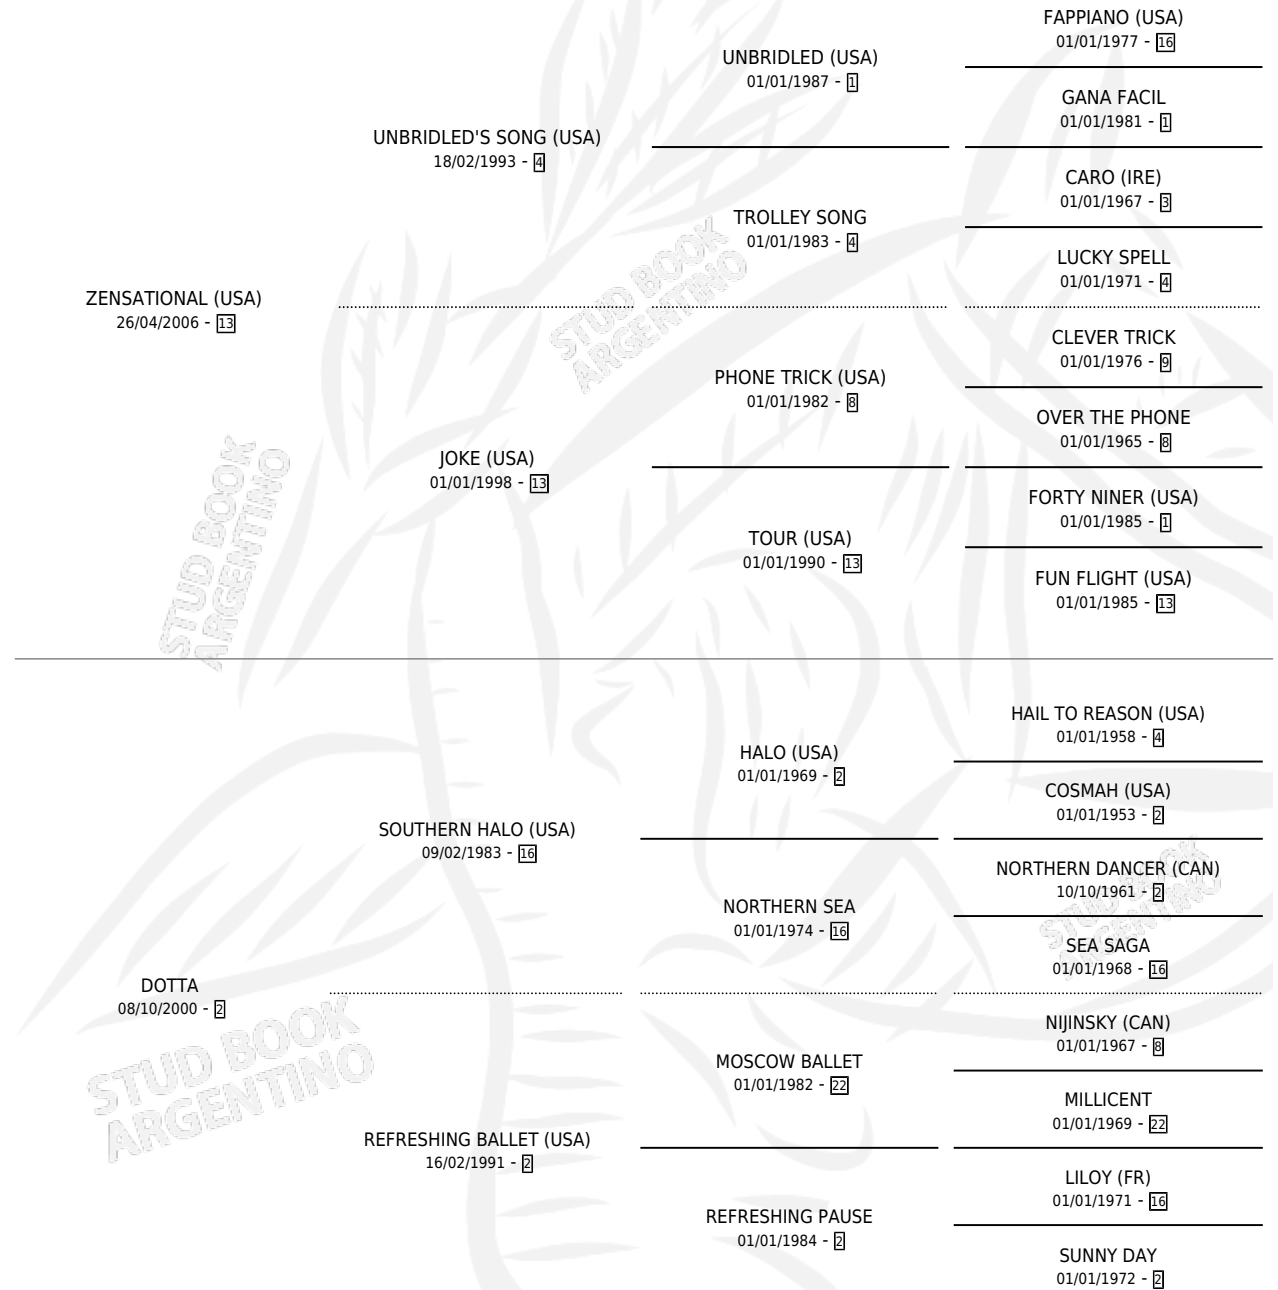

DURANT

por ZENSATIONAL (USA) y DOTTA por SOUTHERN HALO (USA)

Argentina · Macho · Tordillo · SP · 07/08/2012
Familia 2-g · Volumen 41

ESTADO

TIPIFICACIÓN SANGUÍNEA	X
TIPIFICACIÓN POR ADN	✓
PASAPORTE	✓
IDENTIFICACIÓN POR MICROCHIP	✓
REPRODUCTOR	X

Lugar de nacimiento: La Pasion
Criador: La Pasion

PEDIGREE

CAMPAÑA

Solo carreras oficiales de Argentina

POR EDAD

EDAD	CC	1°	2°	3°	4°	5°	NP	CLC	CLG	CLCG1	CLGG1	IMPORTE	GANANCIA / CC
3 AÑOS	1	0	0	1	0	0	0	0	0	0	0	\$15,000	\$15,000
4 AÑOS	2	0	0	1	0	1	0	0	0	0	0	\$18,750	\$9,375
5 AÑOS	4	1	0	1	0	0	2	0	0	0	0	\$98,000	\$24,500
TOTALES	7	1	0	3	0	1	2	0	0	0	0	\$131,750	\$18,821
%		14.3%	0.0%	42.9%	0.0%	14.3%	28.6%	0.0%	0.0%	0.0%	0.0%		