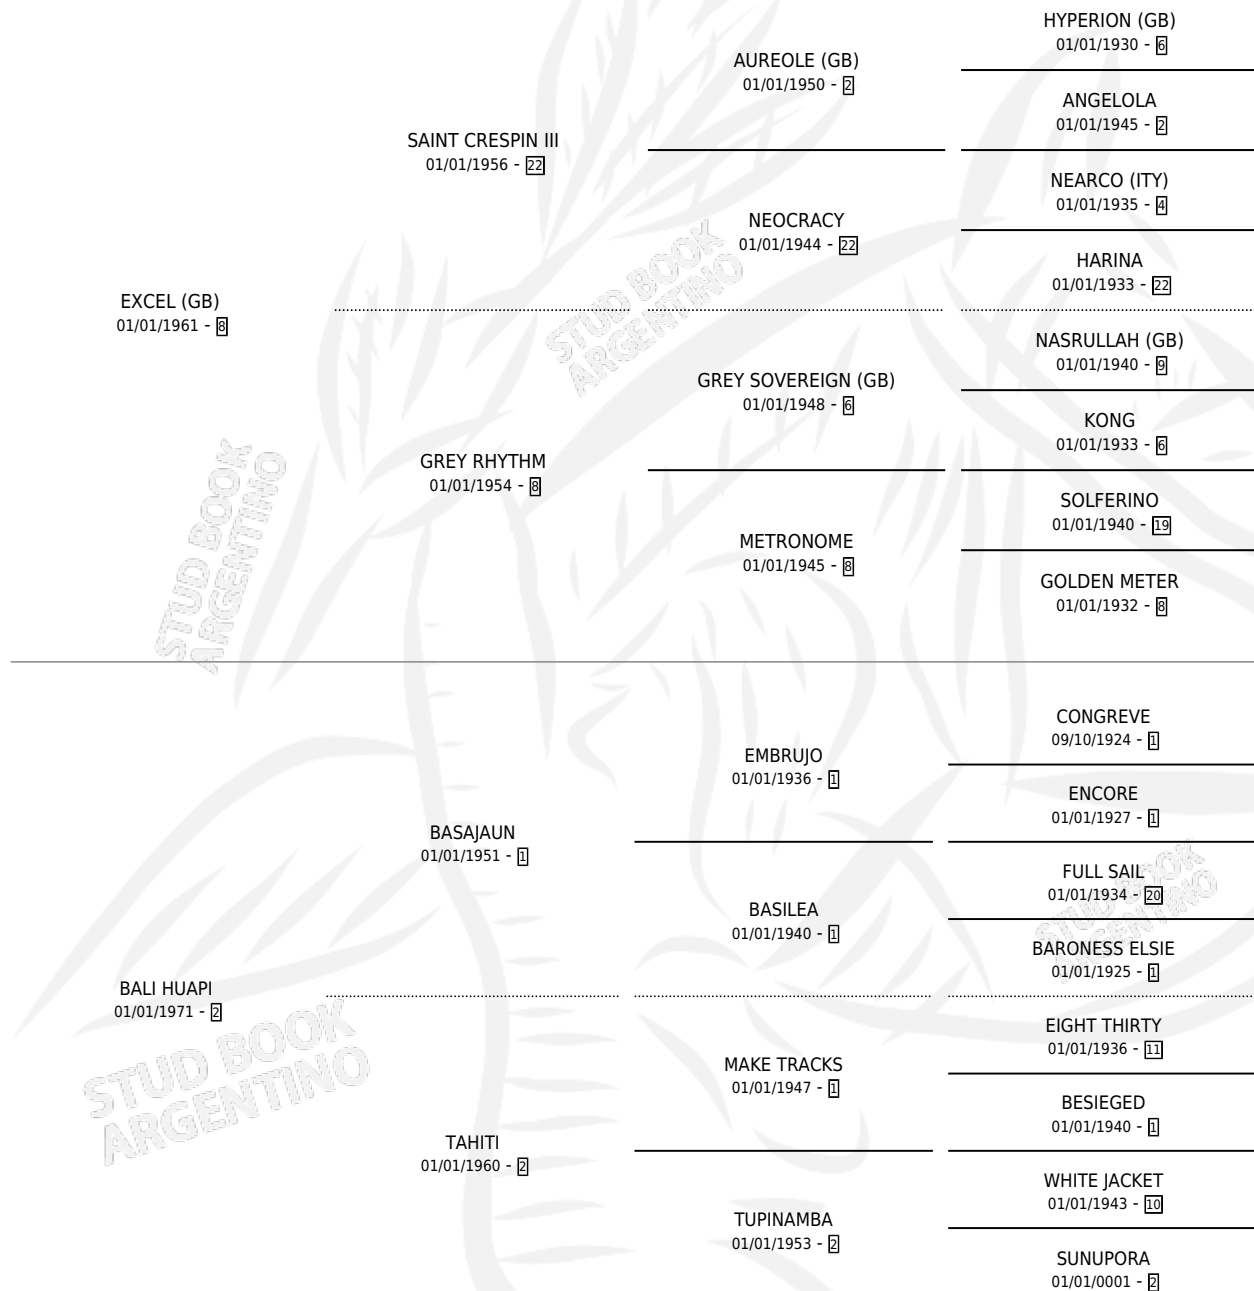

EXCEL ISLAND

por **EXCEL (GB)** y **BALI HUAPI** por **BASAJAUN**

Argentina · Macho · Zaino · SP · 01/01/1976
Familia 2-h · Volumen 29

ESTADO

TIPIFICACIÓN SANGUÍNEA	✓
TIPIFICACIÓN POR ADN	X
PASAPORTE	X
IDENTIFICACIÓN POR MICROCHIP	X
REPRODUCTOR	✓

Lugar de nacimiento: Campo particular

Criador: Sin dato

~

HIJOS

	MACHOS	HEMBRAS
12 NACIERON	6	6
1 CORRIERON	1	0
1 GANARON	1	0
0 GANADORES CL	0 GANADORES GR	0 GANADORES G1

PEDIGREE

CAMPAÑA

Solo carreras oficiales de Argentina