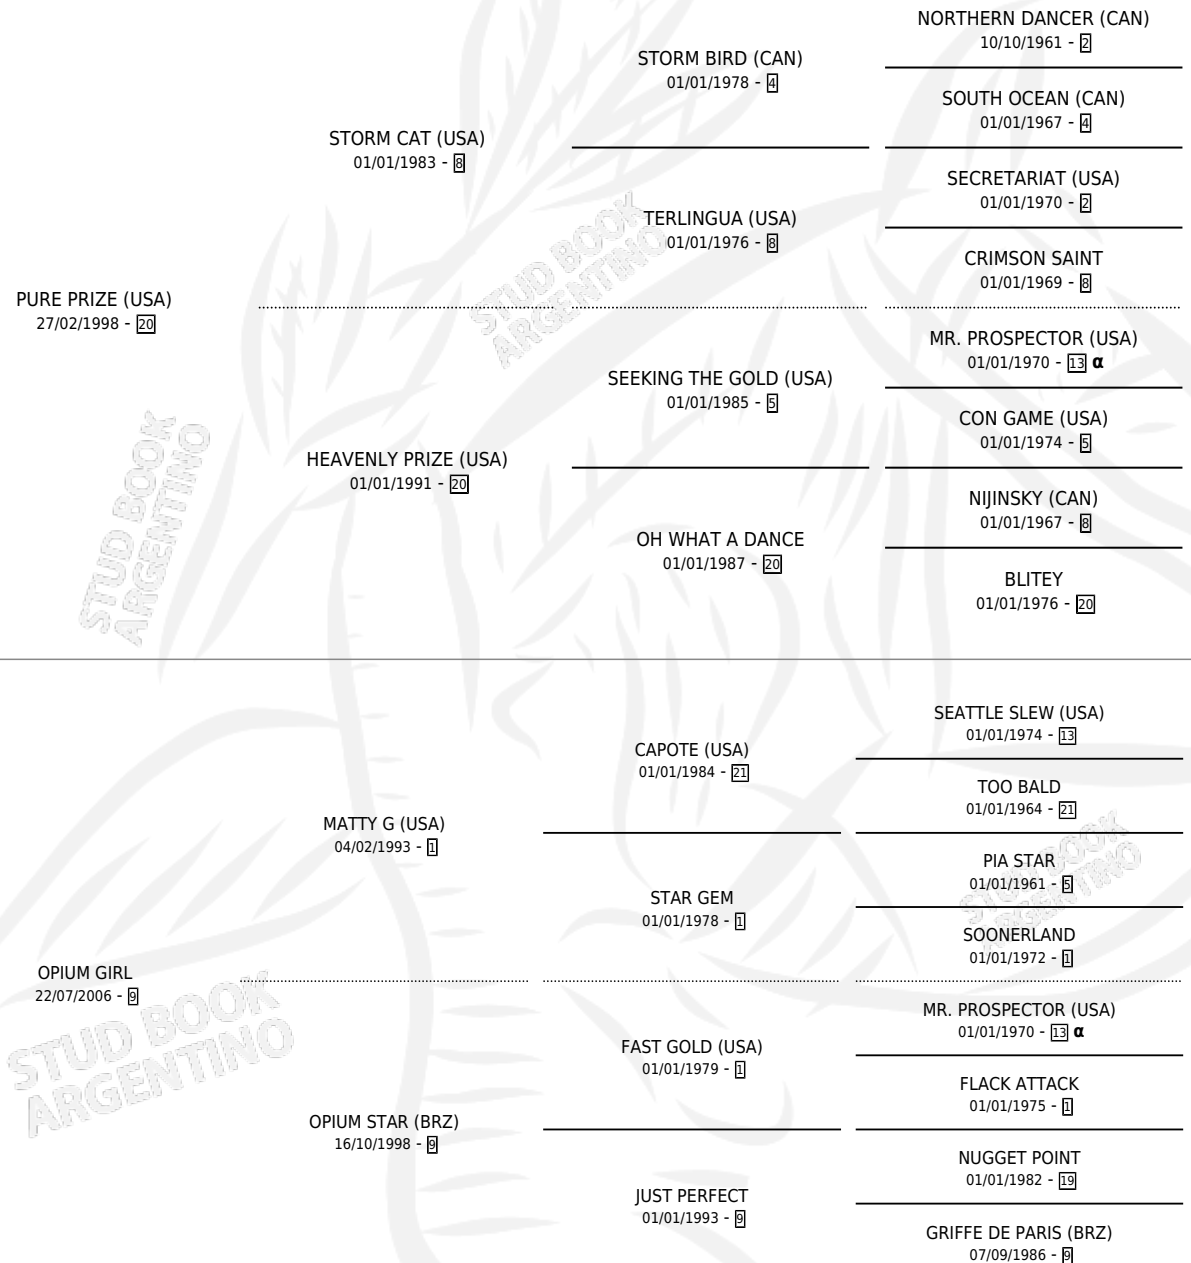

OPPHEIN

por **PURE PRIZE (USA)** y **OPIUM GIRL** por **MATTY G (USA)**

Argentina · Hembra · Alazan · SP · 24/07/2012
Familia 9-h · Volumen 41

ESTADO

TIPIFICACIÓN SANGUÍNEA	X
TIPIFICACIÓN POR ADN	✓
PASAPORTE	✓
IDENTIFICACIÓN POR MICROCHIP	✓
REPRODUCTOR	✓

Lugar de nacimiento: La Providencia

Criador: La Providencia

~

HIJOS

	MACHOS	HEMBRAS
3 NACIERON	2	1
1 CORRIERON	1	0

SIN ACTUACIONES

PEDIGREE

INBREEDING : α