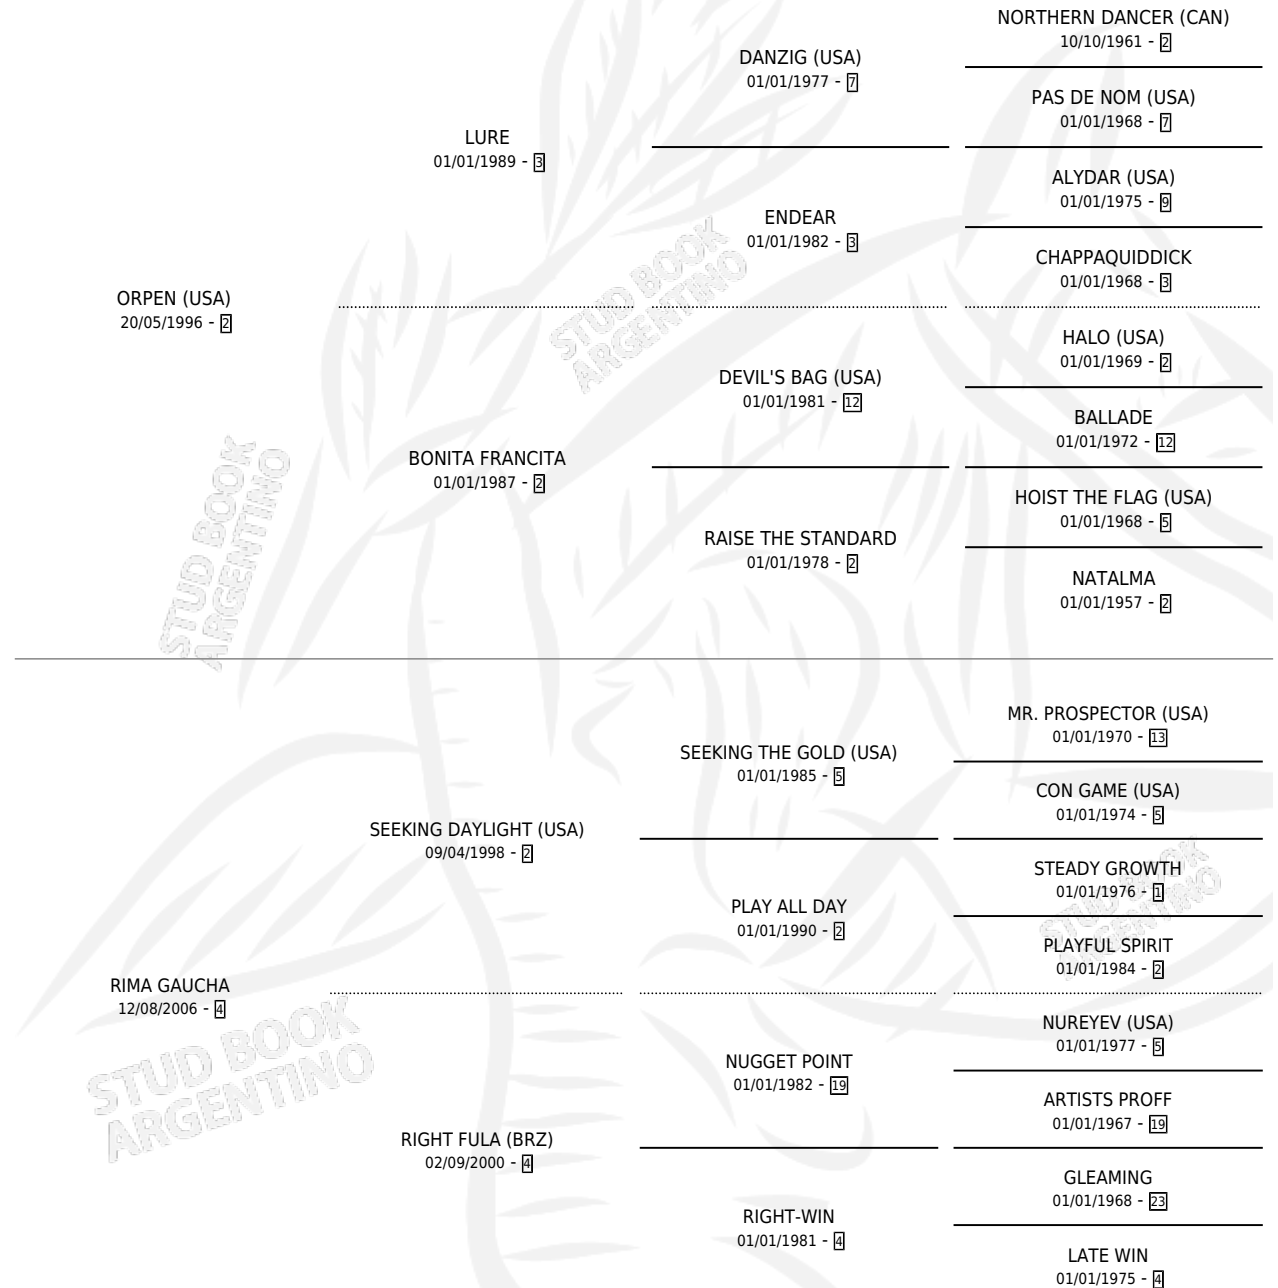

RIO DAS PEDRAS

por **ORPEN (USA)** y **RIMA GAUCHA** por **SEEKING DAYLIGHT (USA)**

Argentina · Macho · Zaino · SP · 27/07/2012
Familia 4-c · Volumen 41

ESTADO

TIPIFICACIÓN SANGUÍNEA	X
TIPIFICACIÓN POR ADN	✓
PASAPORTE	✓
IDENTIFICACIÓN POR MICROCHIP	✓
REPRODUCTOR	X

Lugar de nacimiento: La Providencia

Criador: La Providencia

PEDIGREE

CAMPAÑA

Solo carreras oficiales de Argentina

POR EDAD

EDAD	CC	1°	2°	3°	4°	5°	NP	CLC	CLG	CLCG1	CLGG1	IMPORTE	GANANCIA / CC
4 AÑOS	5	0	1	0	0	2	2	0	0	0	0	\$36,000	\$7,200
TOTALES	5	0	1	0	0	2	2	0	0	0	0	\$36,000	\$7,200
%		0.0%	20.0%	0.0%	0.0%	40.0%	40.0%	0.0%	0.0%	0.0%	0.0%		