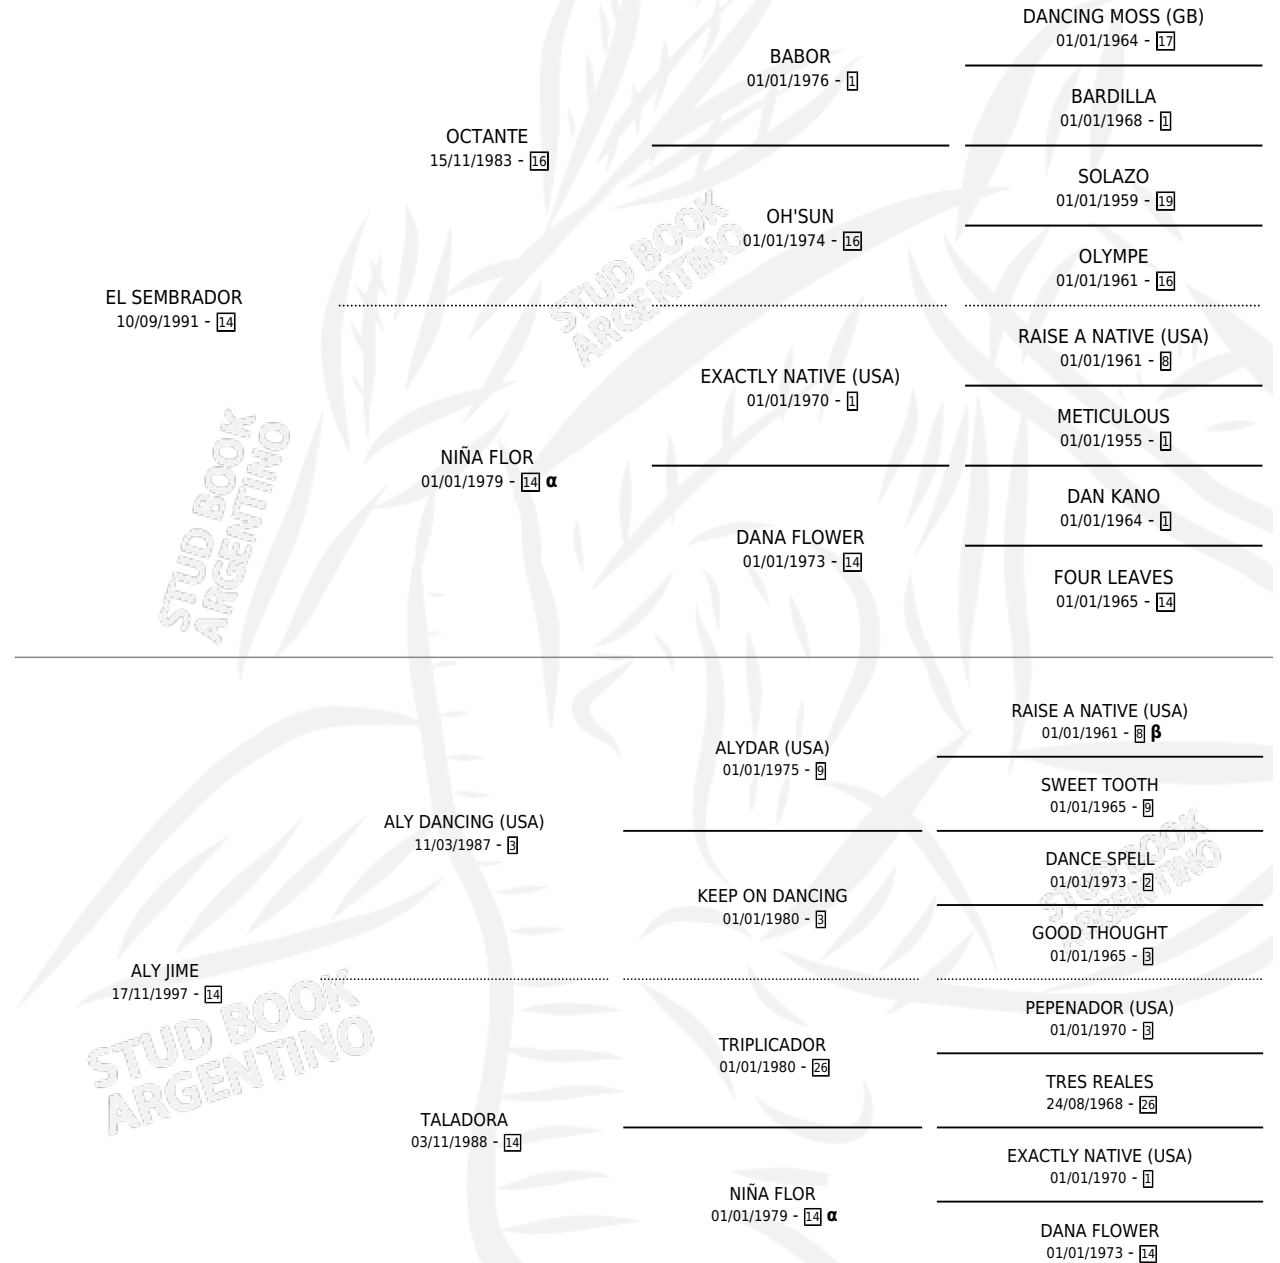

ALYS MOLINERA

por EL SEMBRADOR y ALY JIME por ALY DANCING (USA)

Argentina · Hembra · Alazan · SP · 06/08/2012
Familia 14-e · Volumen 41

ESTADO

TIPIFICACIÓN SANGUÍNEA	X
TIPIFICACIÓN POR ADN	X
PASAPORTE	X
IDENTIFICACIÓN POR MICROCHIP	X
REPRODUCTOR	X

Lugar de nacimiento: Chimpay

Criador: Chimpay

PEDIGREE

INBREEDING : α, β

ALYS MOLINERA

Datos oficiales del Stud Book Argentino

Documento generado el 28/04/2026

studbook.org.ar