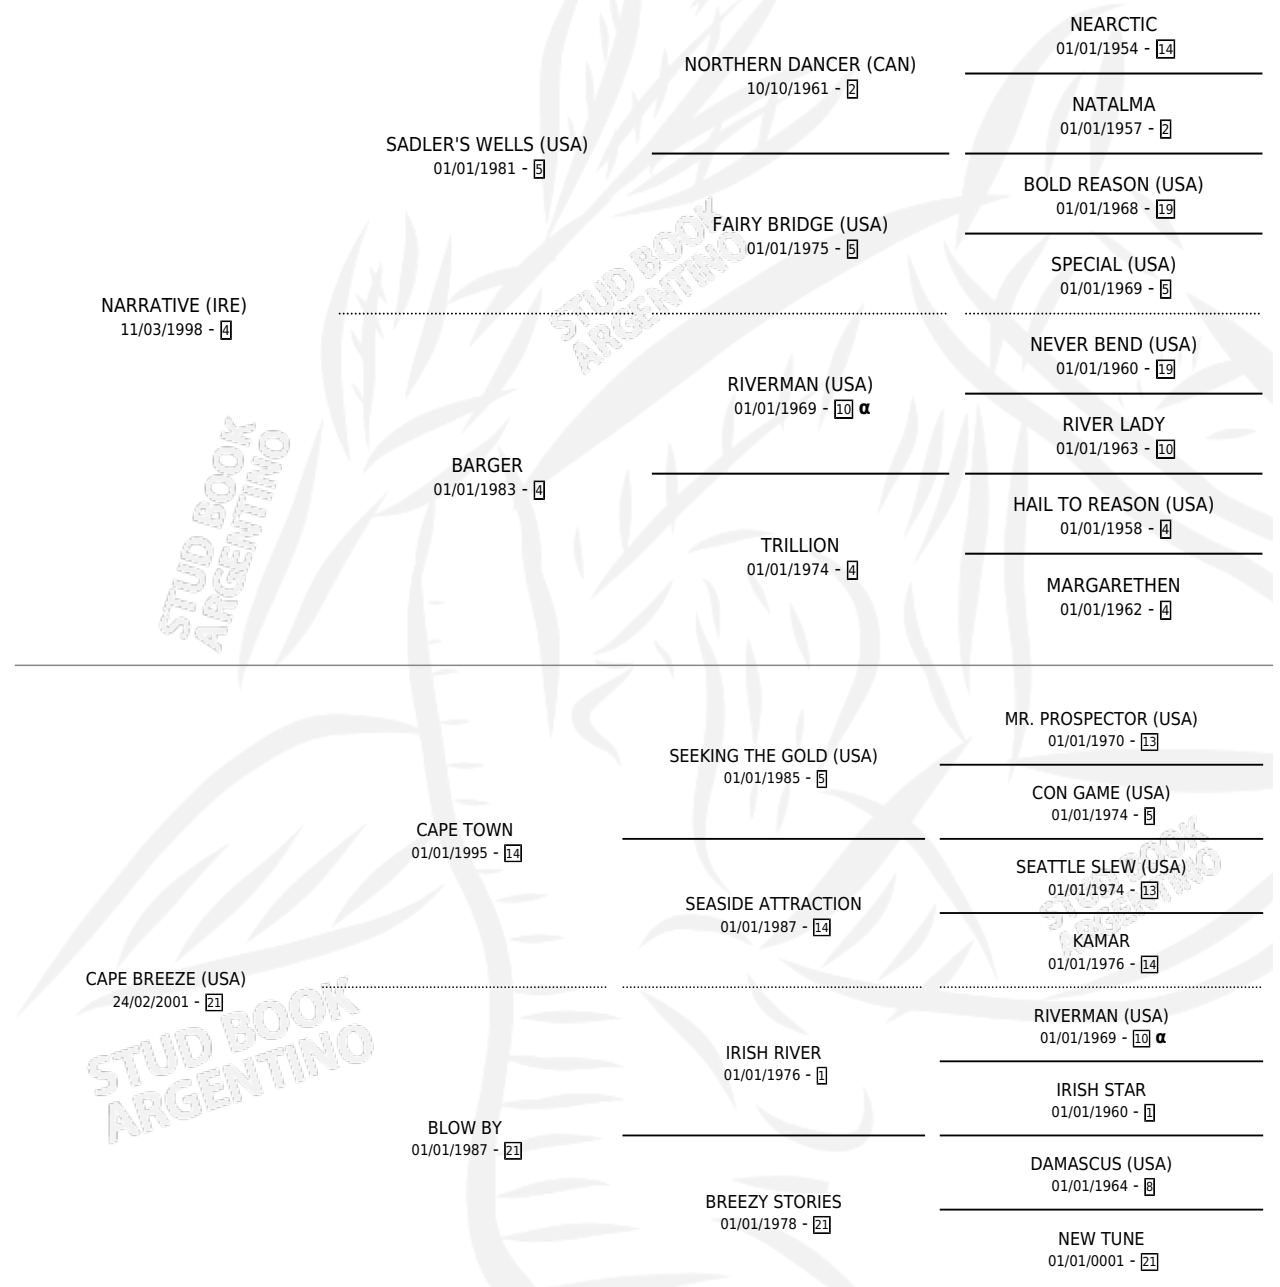

SUN STUDIO

por **NARRATIVE (IRE)** y **CAPE BREEZE (USA)** por **CAPE TOWN**

Argentina · Macho · Zaino · SP · 02/08/2012
Familia 21-a · Volumen 41

ESTADO

TIPIFICACIÓN SANGUÍNEA	X
TIPIFICACIÓN POR ADN	✓
PASAPORTE	✓
IDENTIFICACIÓN POR MICROCHIP	✓
REPRODUCTOR	X

Lugar de nacimiento: Loma Linda
Criador: Pan American Bloodstock S.R.L.

PEDIGREE

INBREEDING : α