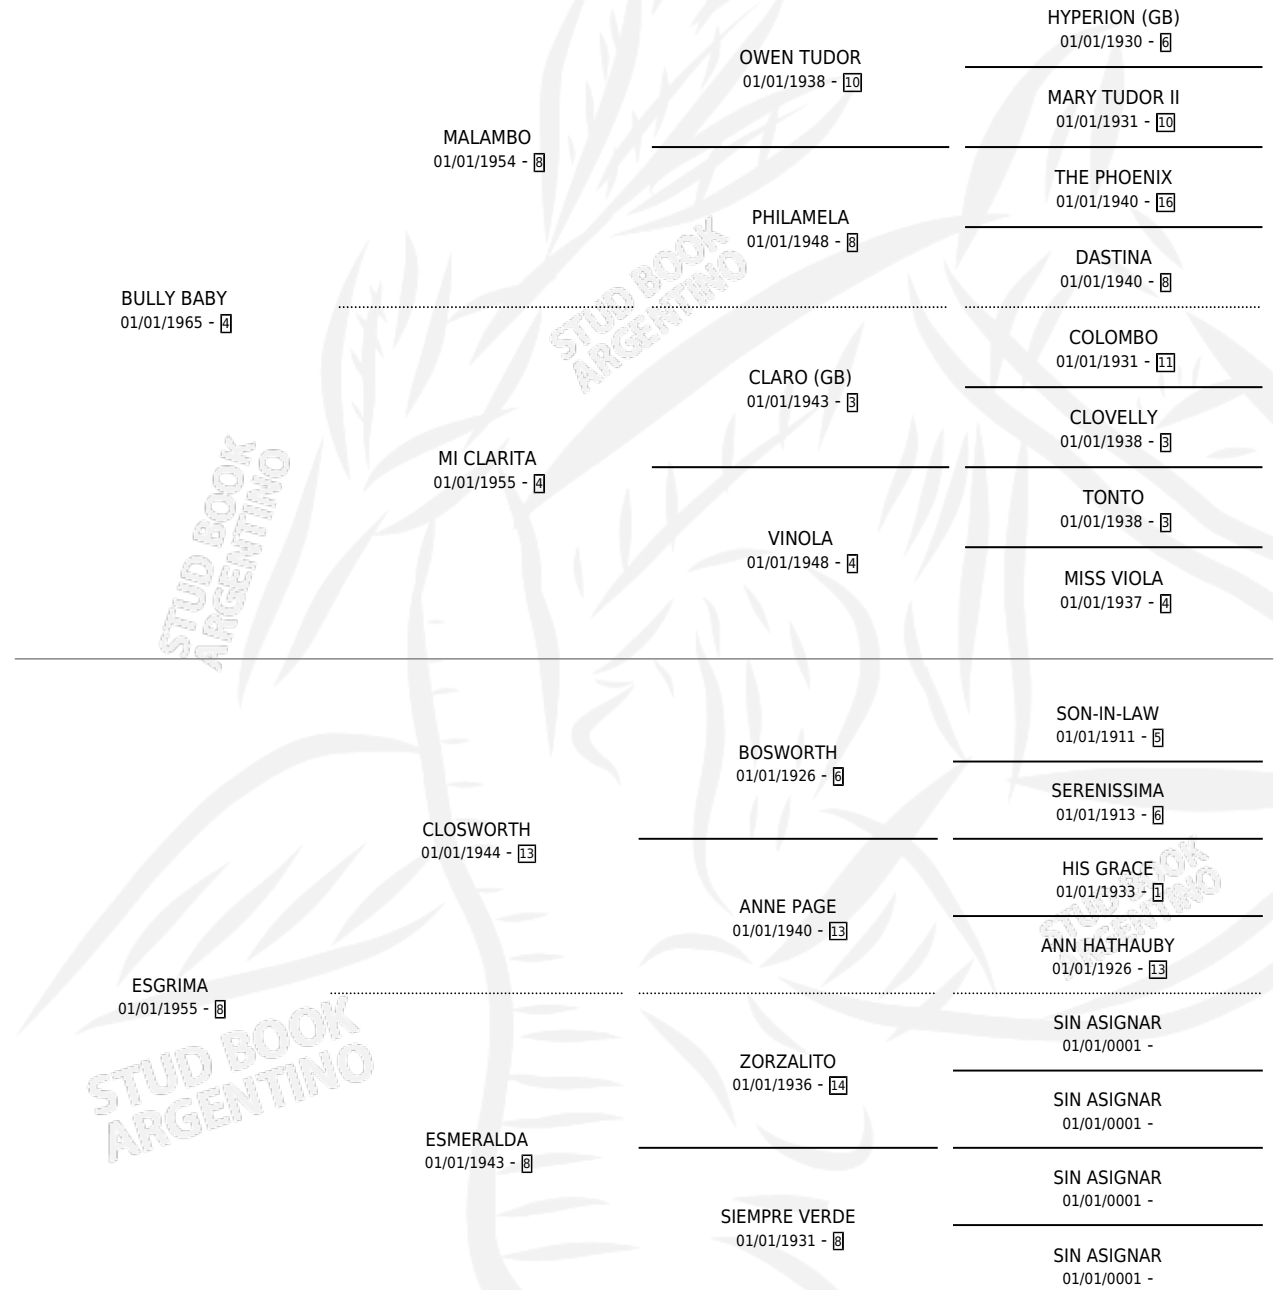

CARCAPEDIA

por **BULLY BABY** y **ESGRIMA** por **CLOSWORTH**

Argentina · Hembra · Zaino Negro · SP · 01/01/1976
Familia 8-g · Volumen 29

ESTADO

TIPIFICACIÓN SANGUÍNEA	X
TIPIFICACIÓN POR ADN	X
PASAPORTE	X
IDENTIFICACIÓN POR MICROCHIP	X
REPRODUCTOR	✓

Lugar de nacimiento: Campo particular

Criador: Sin dato

~

HIJOS

	MACHOS	HEMBRAS
4 NACIERON	2	2
2 CORRIERON	1	1
2 GANARON	1	1
0 GANADORES CL	0 GANADORES GR	0 GANADORES G1

PEDIGREE