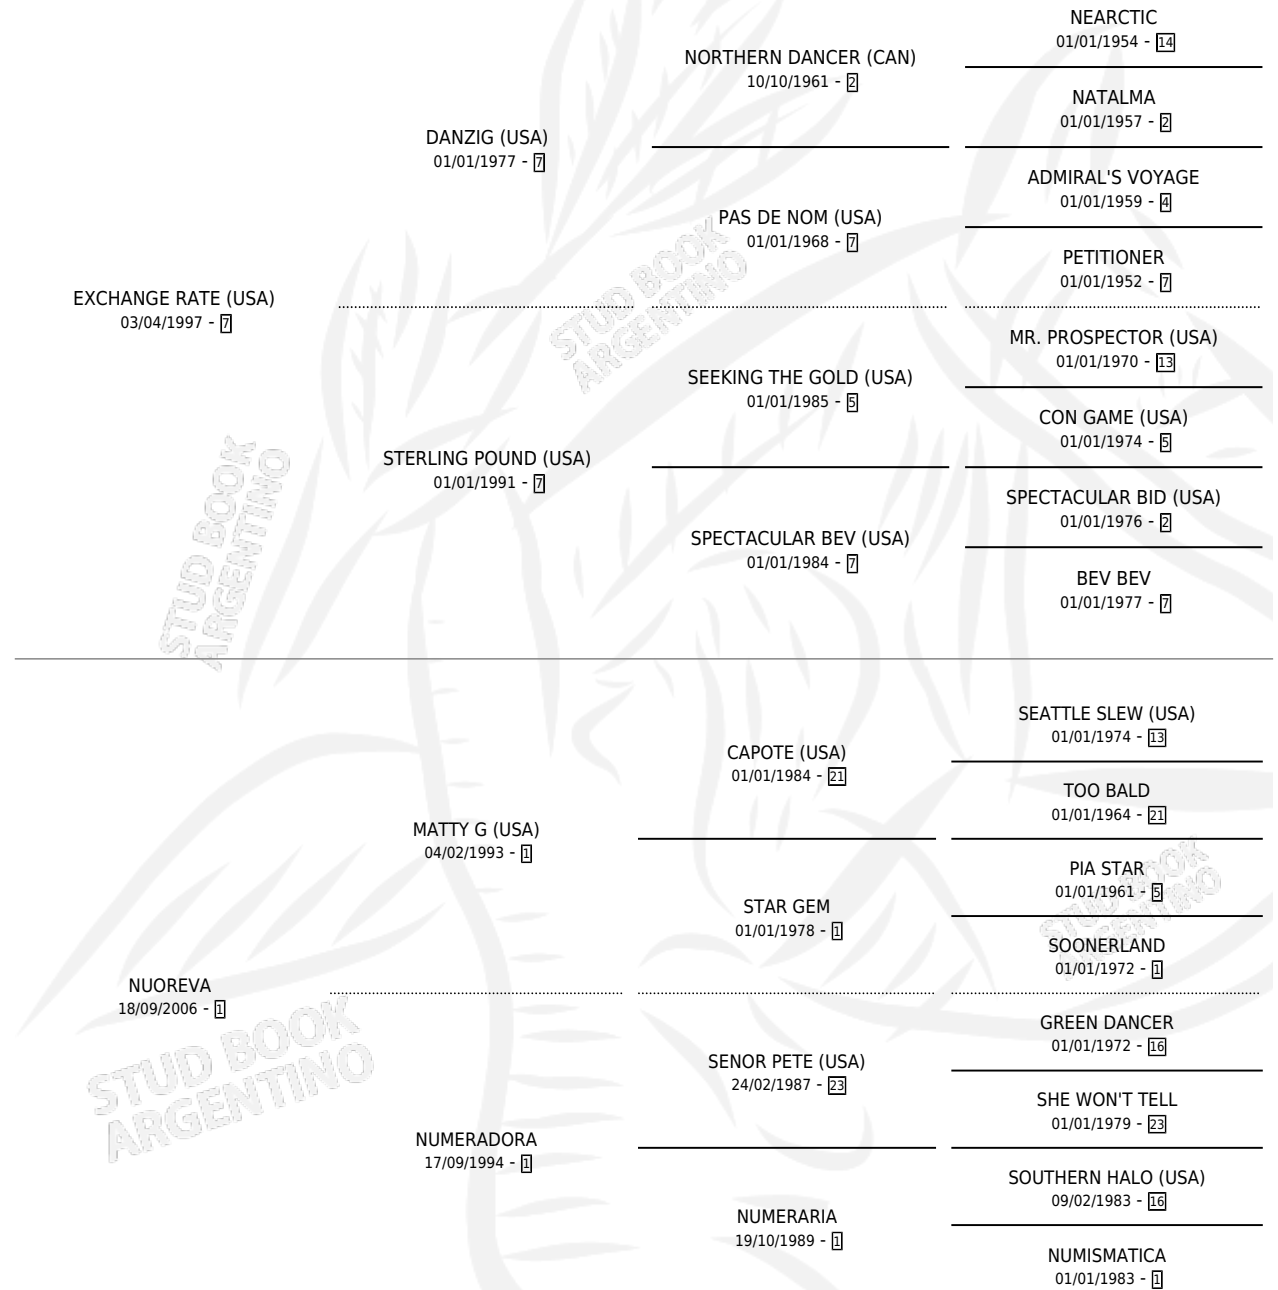

LADY KIMBERLY

por EXCHANGE RATE (USA) y NUOREVA por MATTY G (USA)

Argentina · Hembra · Tordillo · SP · 21/07/2012
Familia 1-m · Volumen 41

ESTADO

TIPIFICACIÓN SANGUÍNEA	X
TIPIFICACIÓN POR ADN	✓
PASAPORTE	✓
IDENTIFICACIÓN POR MICROCHIP	✓
REPRODUCTOR	X

Lugar de nacimiento: La Leyenda De Areco
Criador: Sutton Dabah Saul Elias

PEDIGREE

EXPORTACIÓN / IMPORTACIÓN

FECHA	MOVIMIENTO	PAÍS
19/03/2015	EXPORTADO	PERU

LADY KIMBERLY

Datos oficiales del Stud Book Argentino