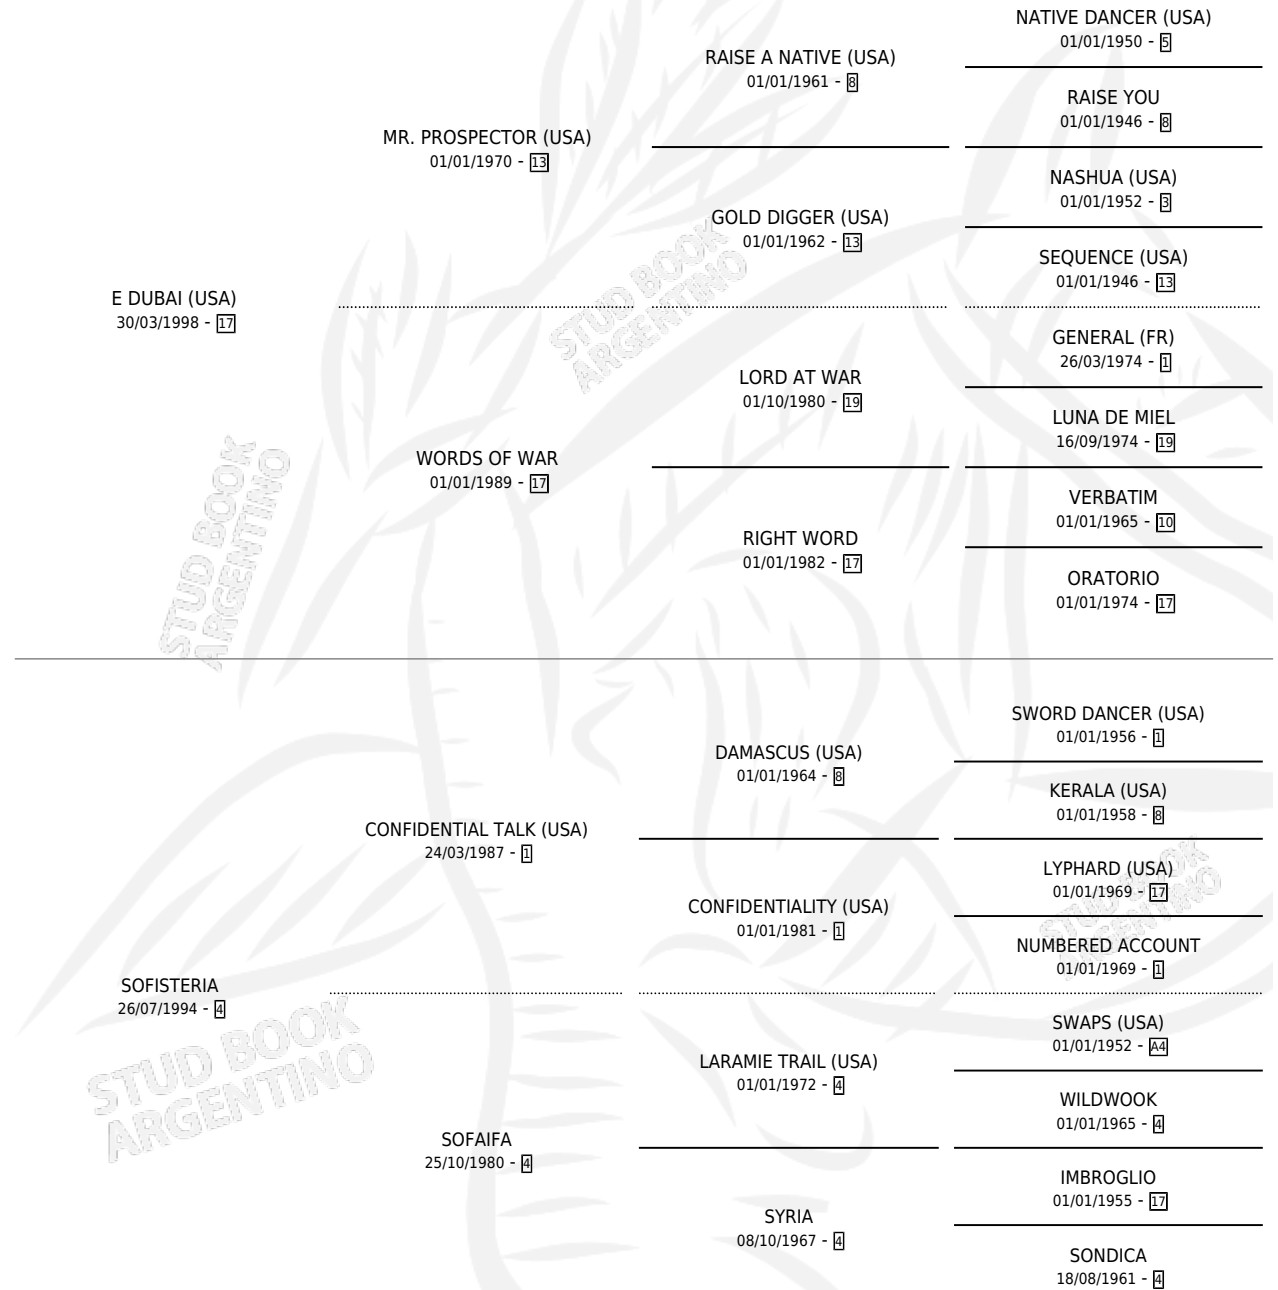

SOVIETIZADA

por **E DUBAI (USA)** y **SOFISTERIA** por **CONFIDENTIAL TALK (USA)**

Argentina · Hembra · Alazan · SP · 02/08/2012
Familia 4-b · Volumen 41

ESTADO

TIPIFICACIÓN SANGUÍNEA	X
TIPIFICACIÓN POR ADN	✓
PASAPORTE	✓
IDENTIFICACIÓN POR MICROCHIP	✓
REPRODUCTOR	✓

Lugar de nacimiento: La Esperanza
Criador: La Esperanza

~

HIJOS

	MACHOS	HEMBRAS
3 NACIERON	0	3
SIN ACTUACIONES		

PEDIGREE

CAMPAÑA

Solo carreras oficiales de Argentina

POR EDAD