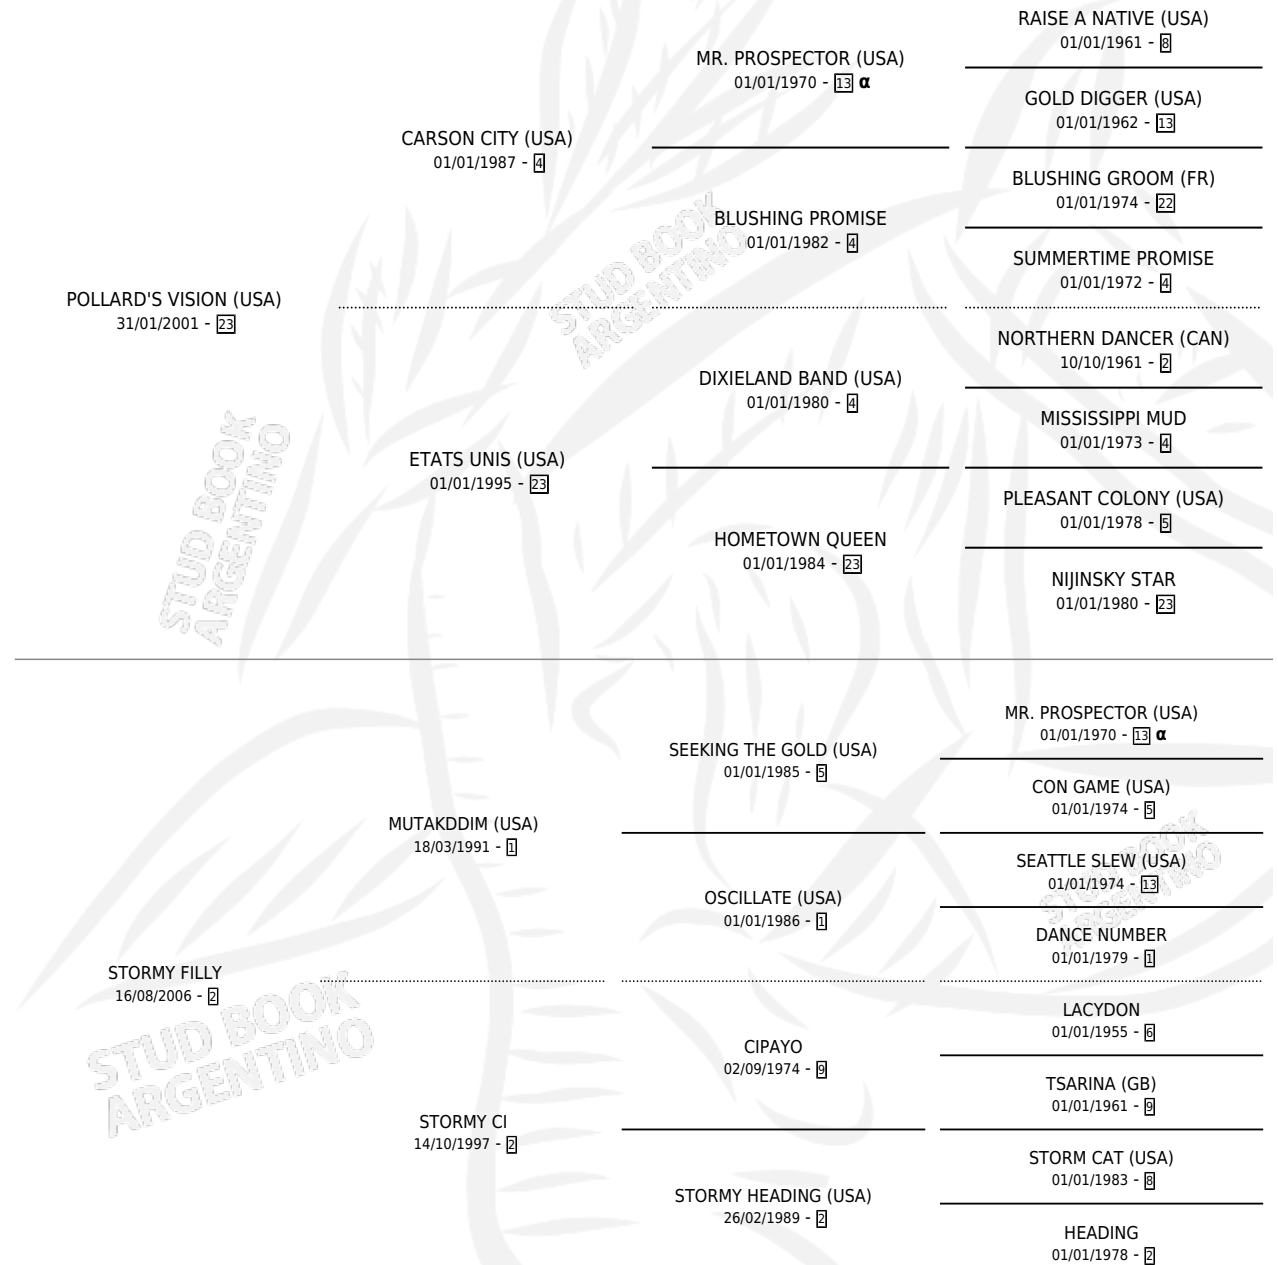

SIEMPRE SUELTA

por **POLLARD'S VISION (USA)** y **STORMY FILLY** por **MUTAKDDIM (USA)**

Argentina · Hembra · Zaino · SP · 28/07/2012
Familia 2-f · Volumen 41

ESTADO

TIPIFICACIÓN SANGUÍNEA	X
TIPIFICACIÓN POR ADN	✓
PASAPORTE	✓
IDENTIFICACIÓN POR MICROCHIP	✓
REPRODUCTOR	X

Lugar de nacimiento: Oiko Marcelay
Criador: Siele Eduardo Nestor

PEDIGREE

INBREEDING : α

SIEMPRE SUELTA

Datos oficiales del Stud Book Argentino

Documento generado el 10/06/2026

studbook.org.ar