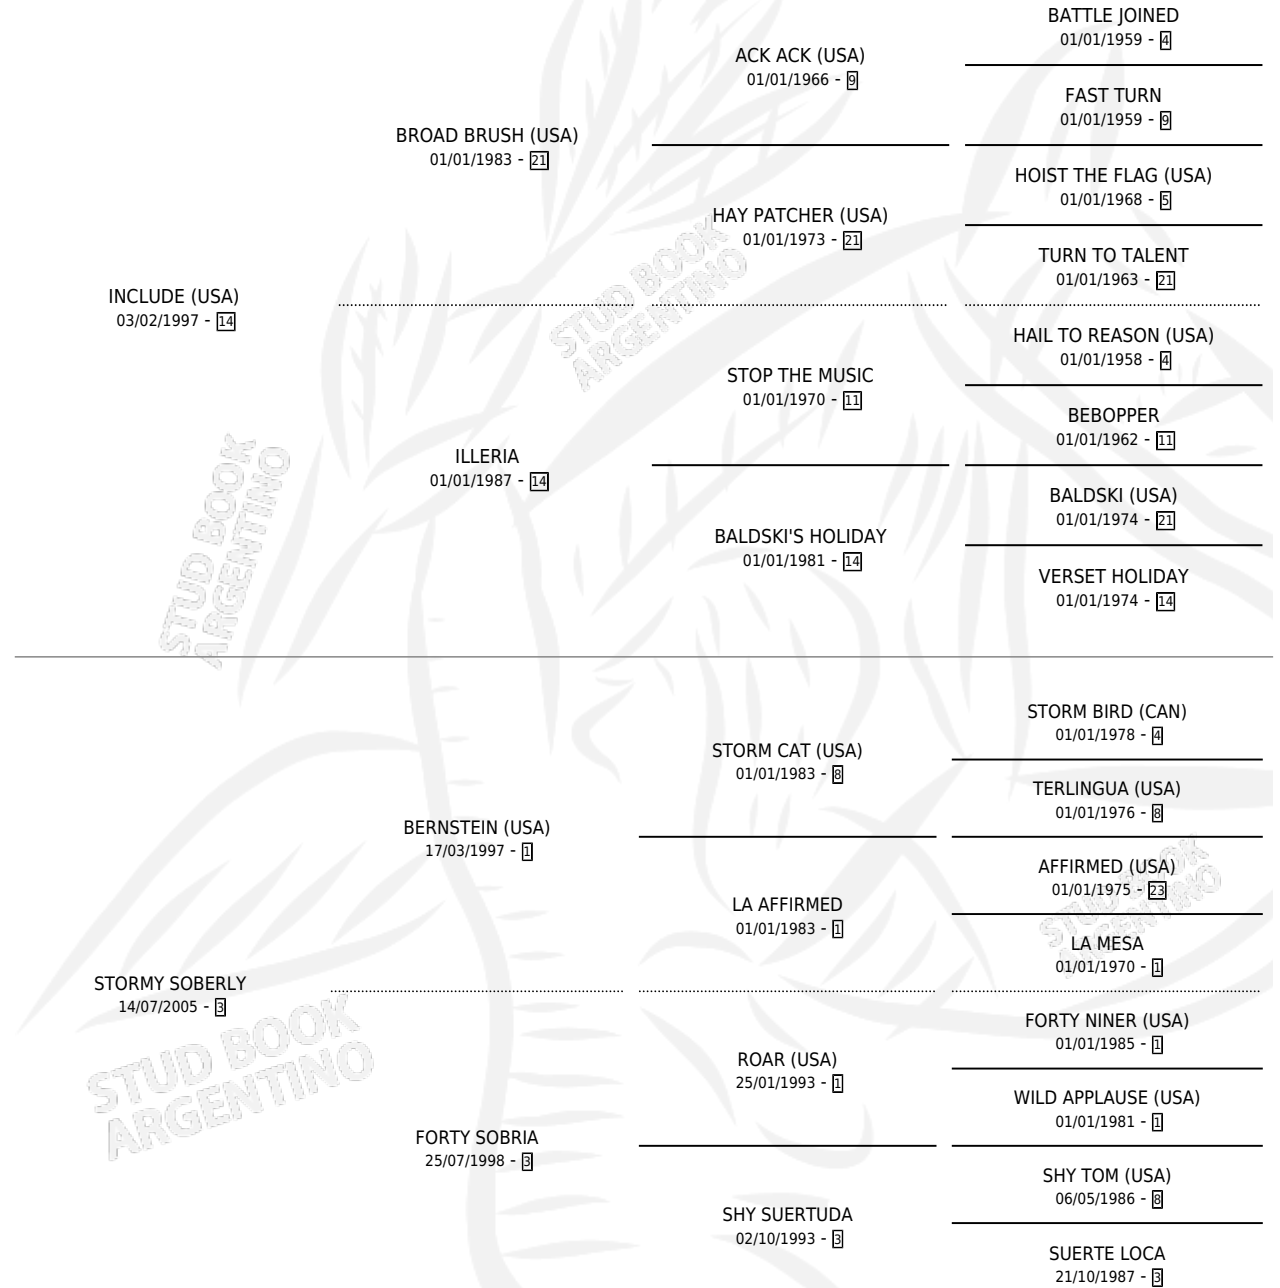

SOBRADORA INC

por **INCLUDE (USA)** y **STORMY SOBERLY** por **BERNSTEIN (USA)**

Argentina · Hembra · Zaino · SP · 31/07/2012
Familia 3-h · Volumen 41

DISTINCIONES

YEGUA DEL AÑO	2015
MEJOR TRES AÑOS HEMBRA	2015

ESTADO

TIPIFICACIÓN SANGUÍNEA	X
TIPIFICACIÓN POR ADN	✓
PASAPORTE	✓
IDENTIFICACIÓN POR MICROCHIP	✓
REPRODUCTOR	X

Lugar de nacimiento: La Biznaga

Criador: La Biznaga

PEDIGREE